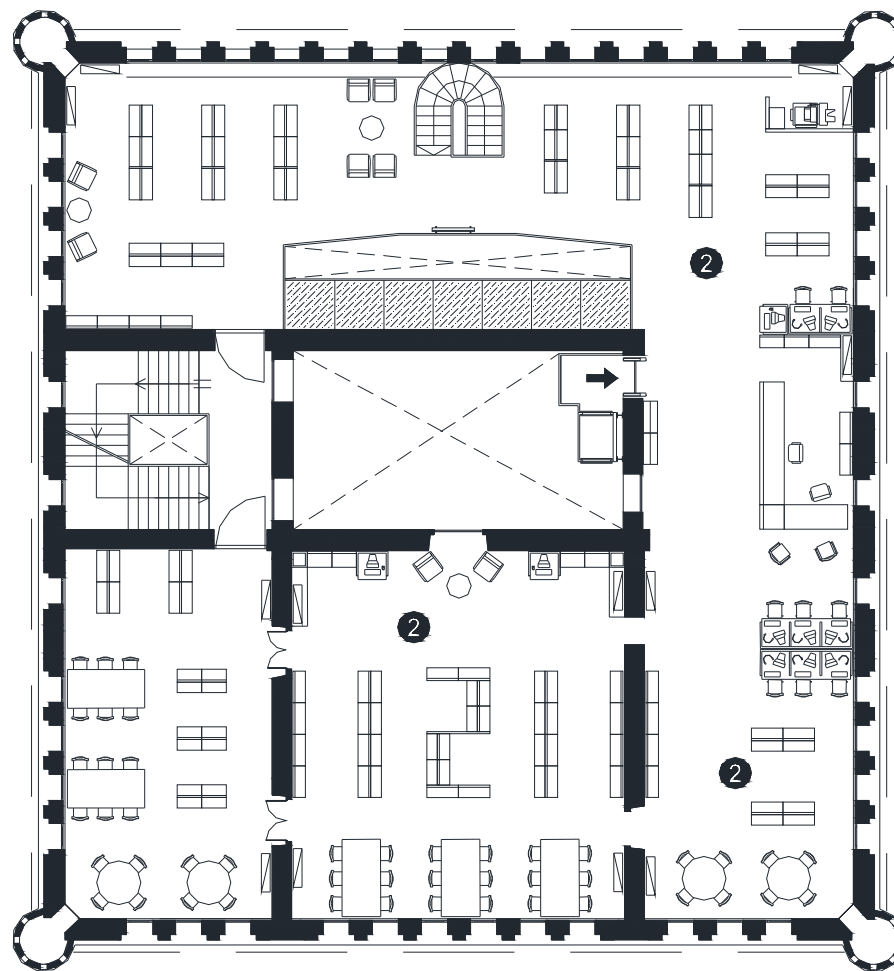

BIBLIOTECA DE PALLEJÀ

PALLEJÀ

Superfície Útil:

917 m²

Superfície Construïda:

1.200 m²

Arquitectes:

Joan Torres

(Serveis Tècnics Municipals)

- 1 Àrea d'accés
- 2 Àrea d'informació i fons general
- 3 Àrea de música i imatge
- 4 Àrea de diaris i revistes
- 5 Àrea d'informació i fons infantil
- 6 Espai de treball intern
- 7 Espai de descans de personal
- 8 Sanitaris

Planta Segona

- 1 Àrea d'accés
- 2 Àrea d'informació i fons general
- 3 Àrea de música i imatge
- 4 Àrea de diaris i revistes
- 5 Àrea d'informació i fons infantil
- 6 Espai de treball intern
- 7 Espai de descans de personal
- 8 Sanitaris

Planta Tercera