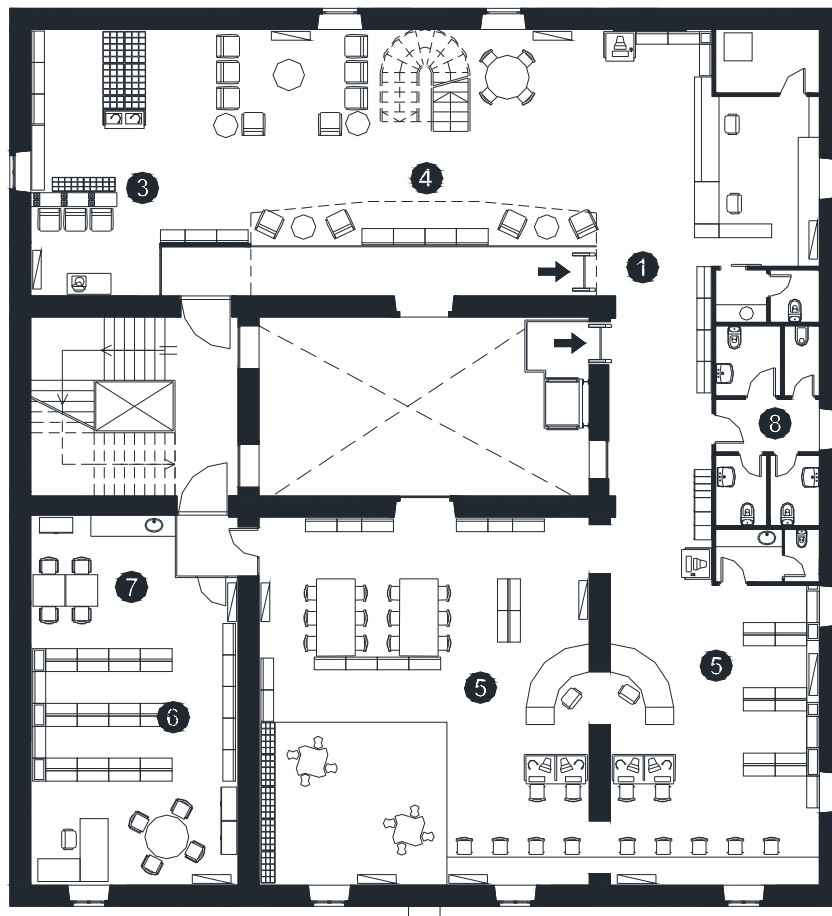

BIBLIOTECA DE PALLEJÀ

PALLEJÀ

Superfície Útil:

917 m²

Superfície Construïda:

1.200 m²

Arquitectes:

Joan Torres

(Serveis Tècnics Municipals)

- 1 Àrea d'accés
- 2 Àrea d'informació i fons general
- 3 Àrea de música i imatge
- 4 Àrea de diaris i revistes
- 5 Àrea d'informació i fons infantil
- 6 Espai de treball intern
- 7 Espai de descans de personal
- 8 Sanitaris

Planta Segona

- 1 Àrea d'accés
- 2 Àrea d'informació i fons general
- 3 Àrea de música i imatge
- 4 Àrea de diaris i revistes
- 5 Àrea d'informació i fons infantil
- 6 Espai de treball intern
- 7 Espai de descans de personal
- 8 Sanitaris

Planta Tercera