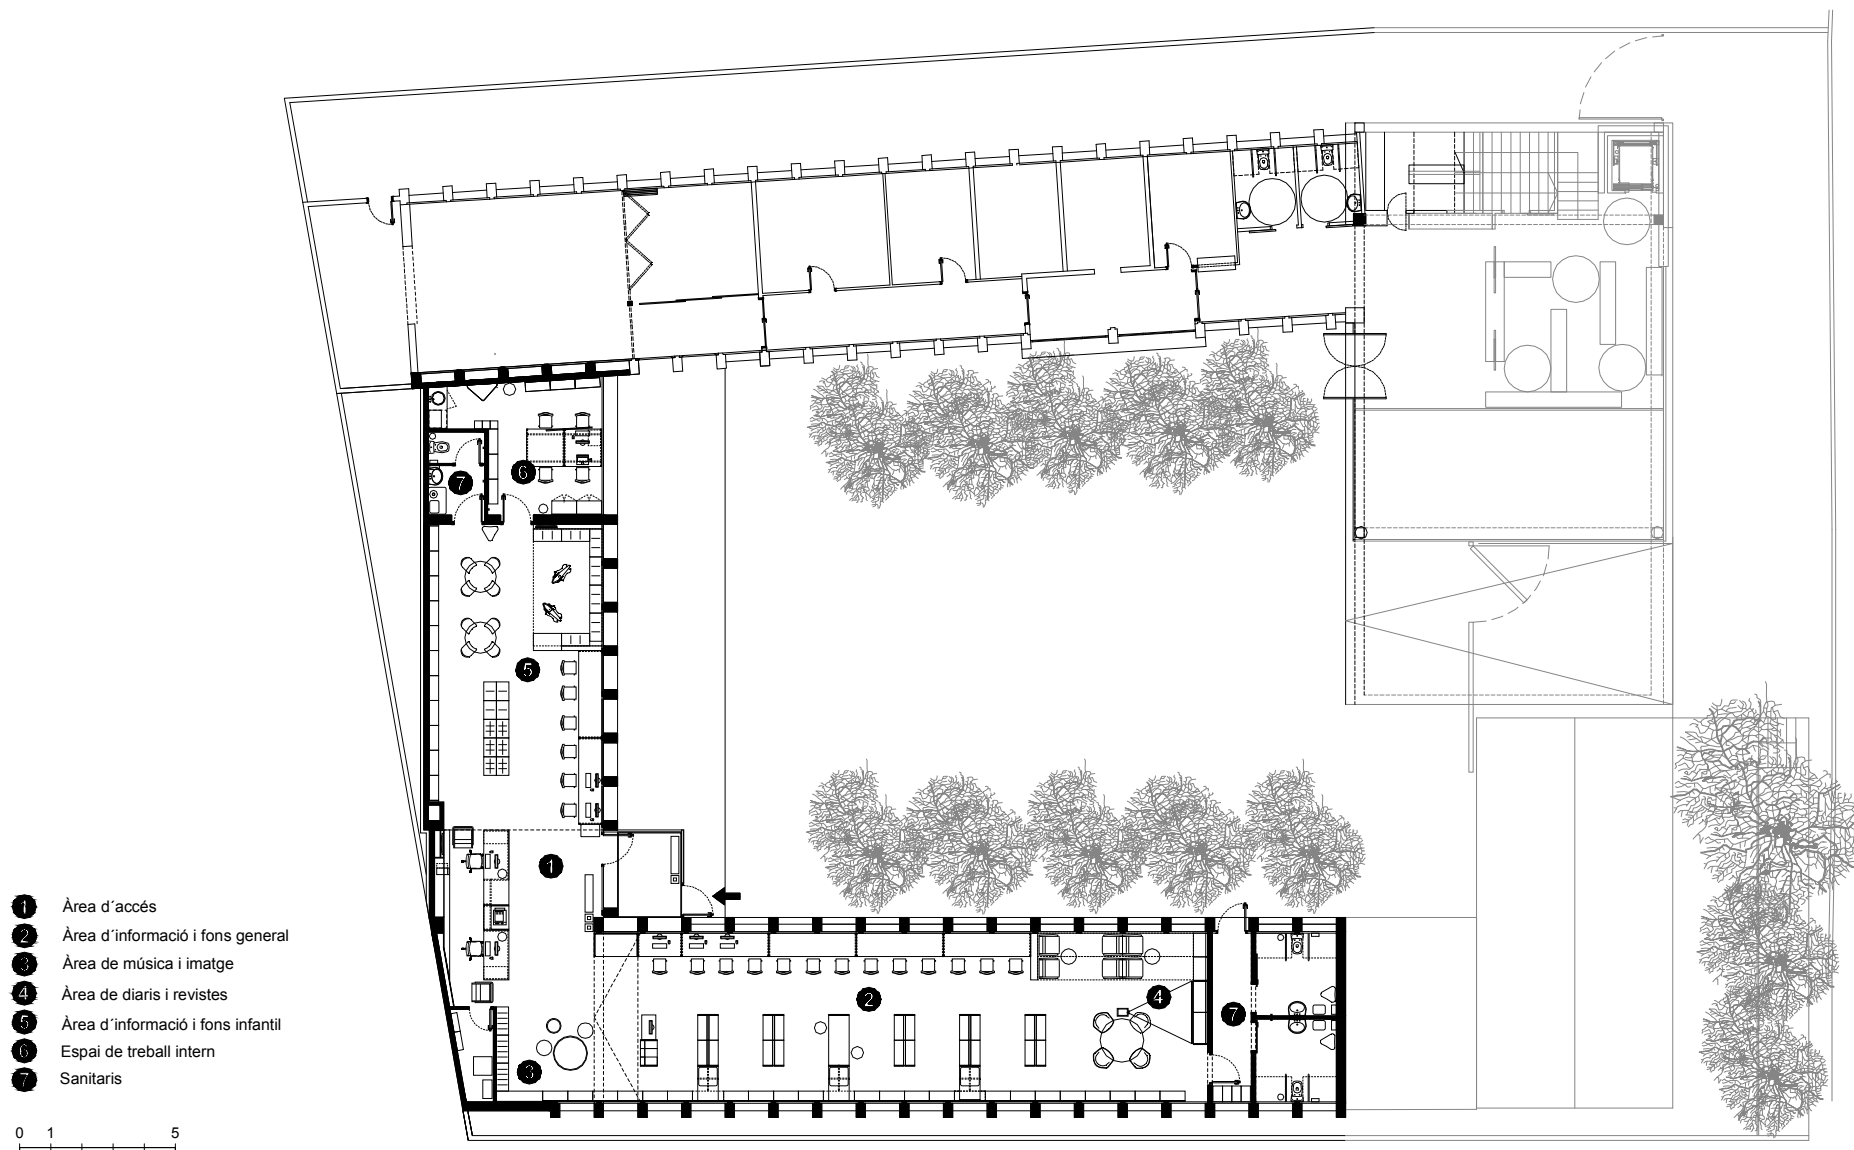

BIBLIOTECA JOAN SARDÀ I LLORET SANT QUINTÍ DE MEDIONA

Superfície Útil:

255 m²

Superfície Construïda:

298 m²

Arquitectes:

Pons-Julian S.L.P.

**Diputació
Barcelona**