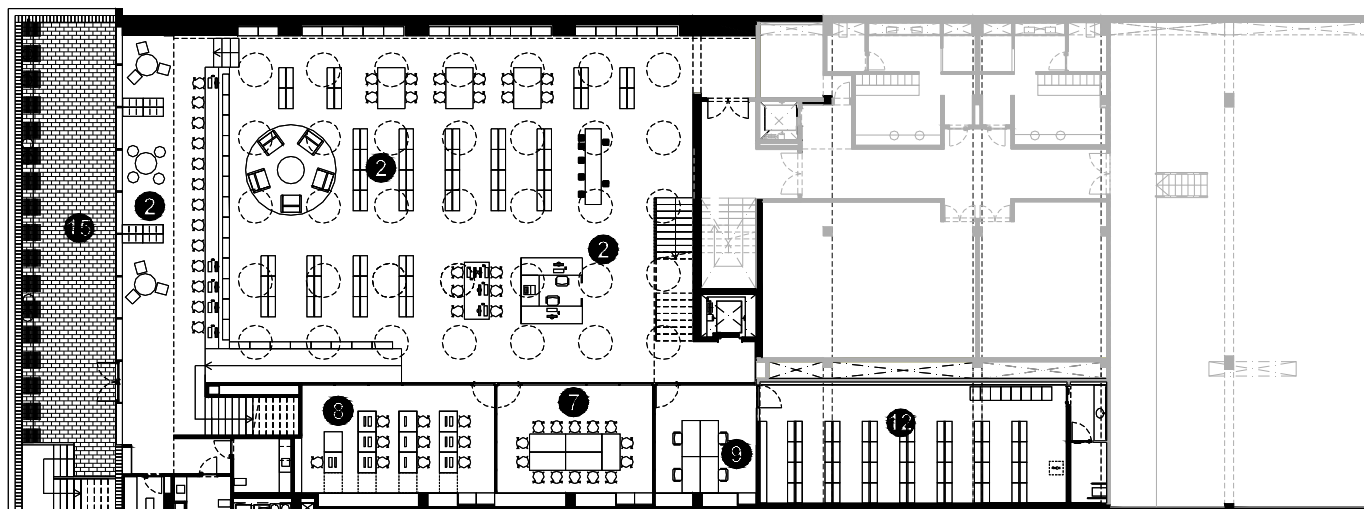

BIBLIOTECA SANT ILDEFONS CORNELLÀ DE LLOBREGAT

Superfície Útil:

1511 m²

Superfície Construïda:

2941 m²

Arquitectes:

Brullet i Associats

Planta accés

- 1 Àrea d'accés
- 2 Àrea d'informació i fons general
- 3 Àrea de música i imatge
- 4 Àrea de diaris i revistes
- 5 Àrea d'informació i fons infantil
- 6 Espai polivalent
- 7 Espai de suport
- 8 Espai de formació
- 9 Espai de treball intern
- 10 Despatx de direcció
- 11 Espai de descans de personal
- 12 Dipòsit documental
- 13 Sanitaris
- 14 Magatzem de l'espai polivalent
- 15 Pati

Planta inferior