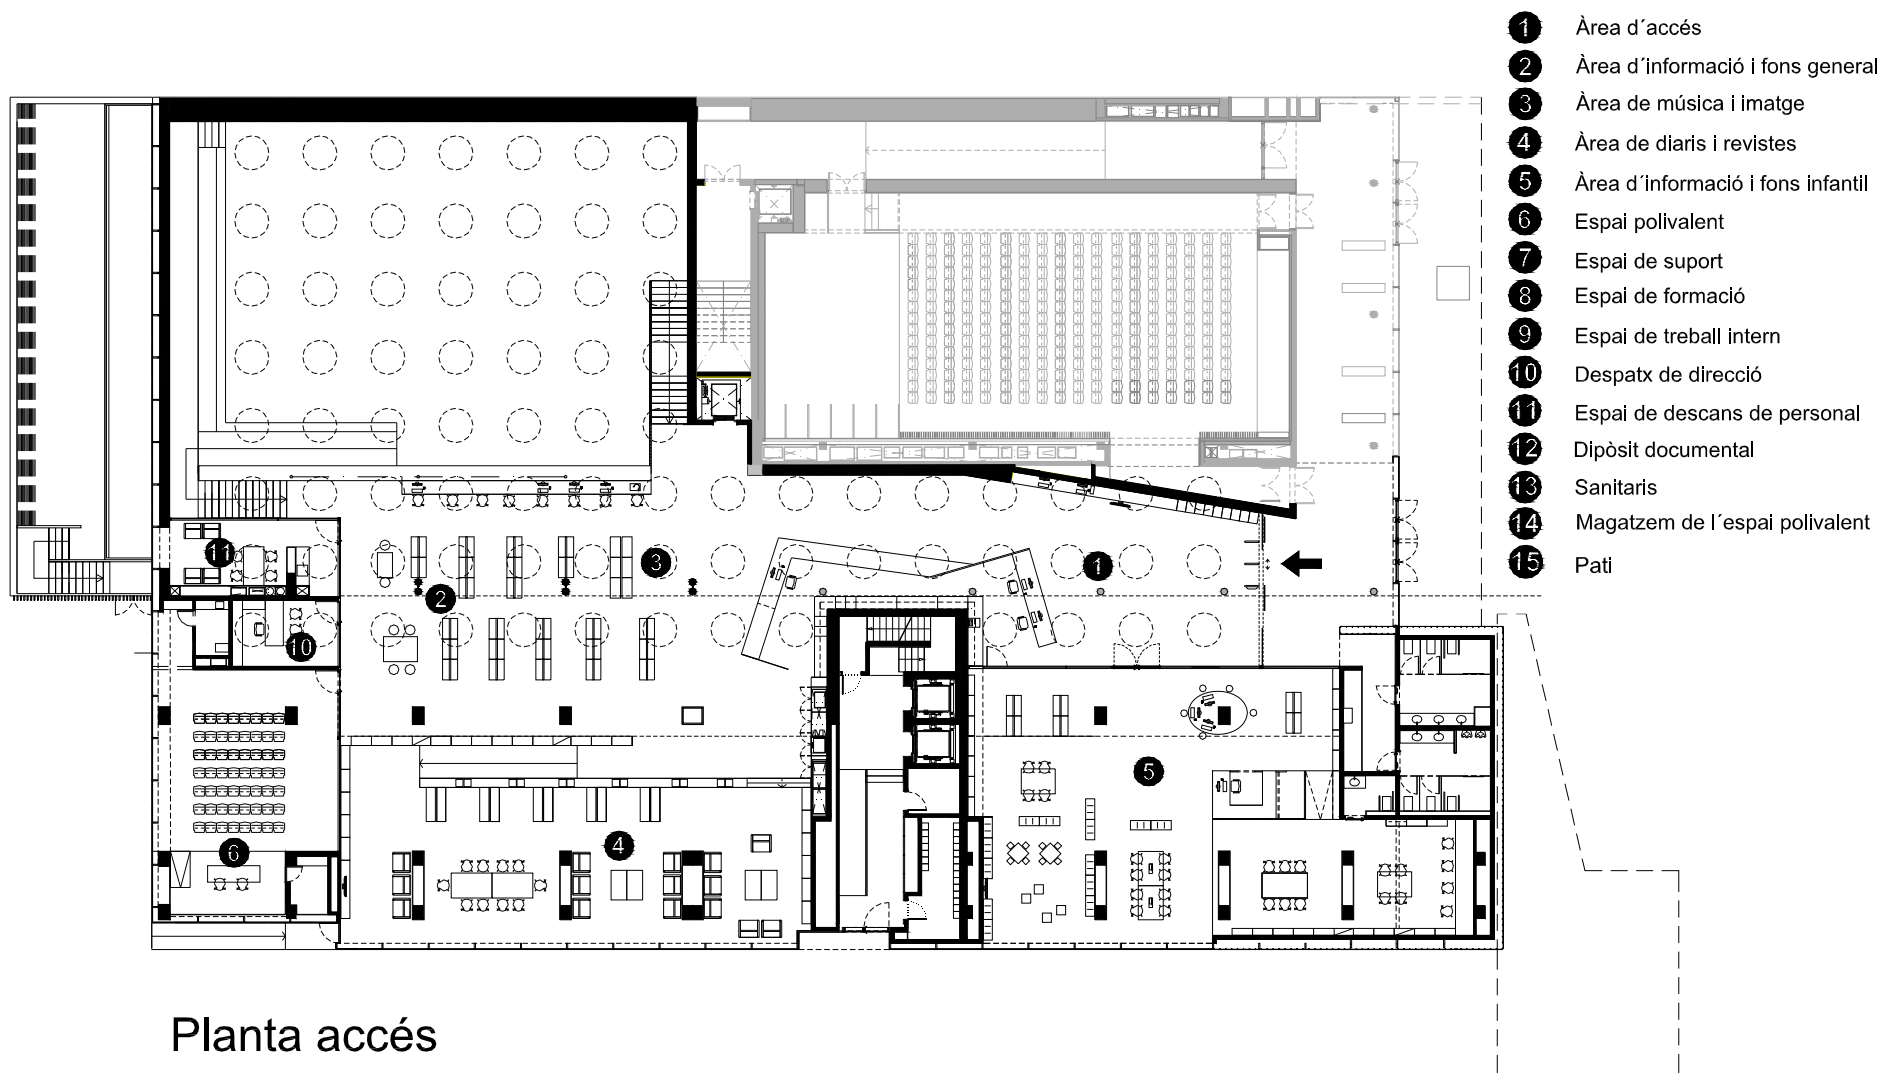

BIBLIOTECA SANT ILDEFONS CORNELLÀ DE LLOBREGAT

Superfície Útil:

1511 m²

Superfície Construïda:

2941 m²

Arquitectes:

Brullet i Associats

Planta accés

- 1 Àrea d'accés
- 2 Àrea d'informació i fons general
- 3 Àrea de música i imatge
- 4 Àrea de diaris i revistes
- 5 Àrea d'informació i fons infantil
- 6 Espai polivalent
- 7 Espai de suport
- 8 Espai de formació
- 9 Espai de treball intern
- 10 Despatx de direcció
- 11 Espai de descans de personal
- 12 Dipòsit documental
- 13 Sanitaris
- 14 Magatzem de l'espai polivalent
- 15 Pati

Planta inferior