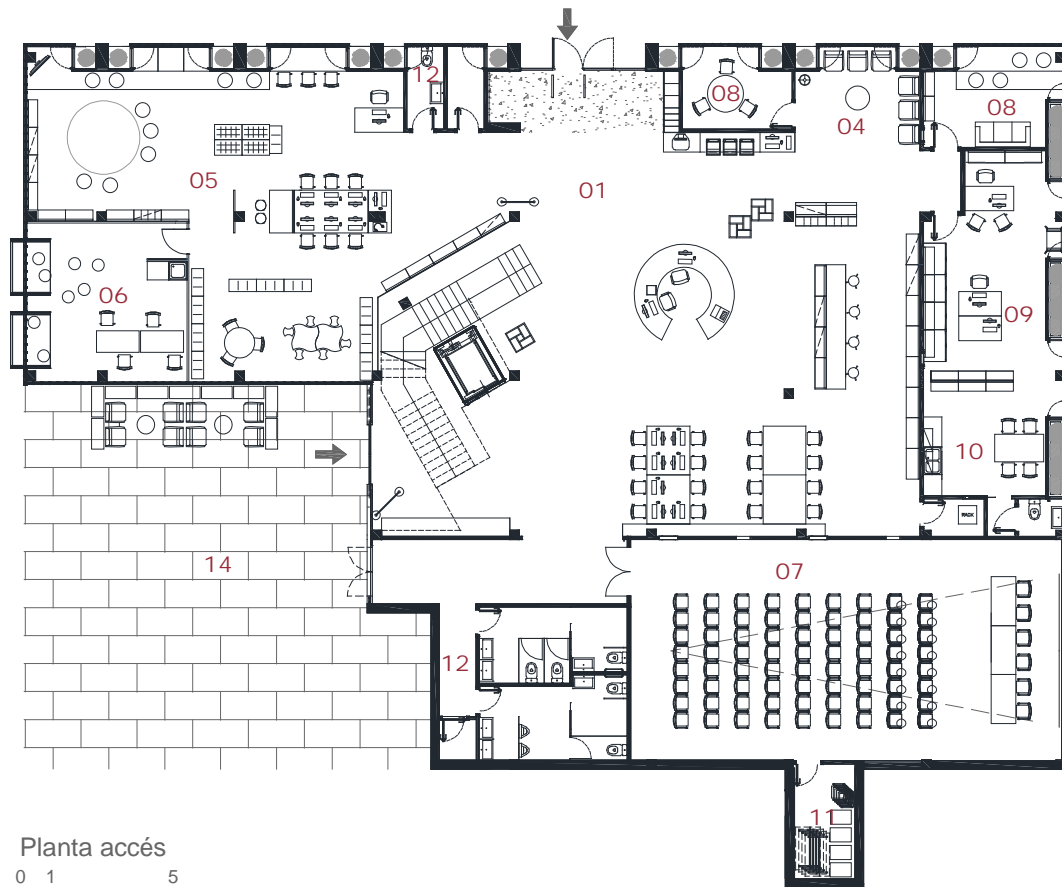

Biblioteca Vall d'Alfatà. Santa Susanna

Superfície útil: 954 m²
Superfície construïda: 1.062 m²
Arquitectes: Jordi Goula

- 01 Àrea d'accés
- 02 Àrea de fons general
- 03 Àrea de música i imatge
- 04 Àrea de diaris i revistes
- 05 Àrea infantil
- 06 Espai d'activitats
- 07 Espai polivalent
- 08 Espai de suport
- 09 Espai de treball intern
- 10 Espai de descans de personal
- 11 Magatzem de l'espai polivalent
- 12 Sanitaris
- 13 Terrassa
- 14 Pati

Planta accés

- 01 Àrea d'accés
- 02 Àrea de fons general
- 03 Àrea de música i imatge
- 04 Àrea de diaris i revistes
- 05 Àrea infantil
- 06 Espai d'activitats
- 07 Espai polivalent
- 08 Espai de suport
- 09 Espai de treball intern
- 10 Espai de descans de personal
- 11 Magatzem de l'espai polivalent
- 12 Sanitaris
- 13 Terrassa
- 14 Pati

Planta superior
 0 1 5