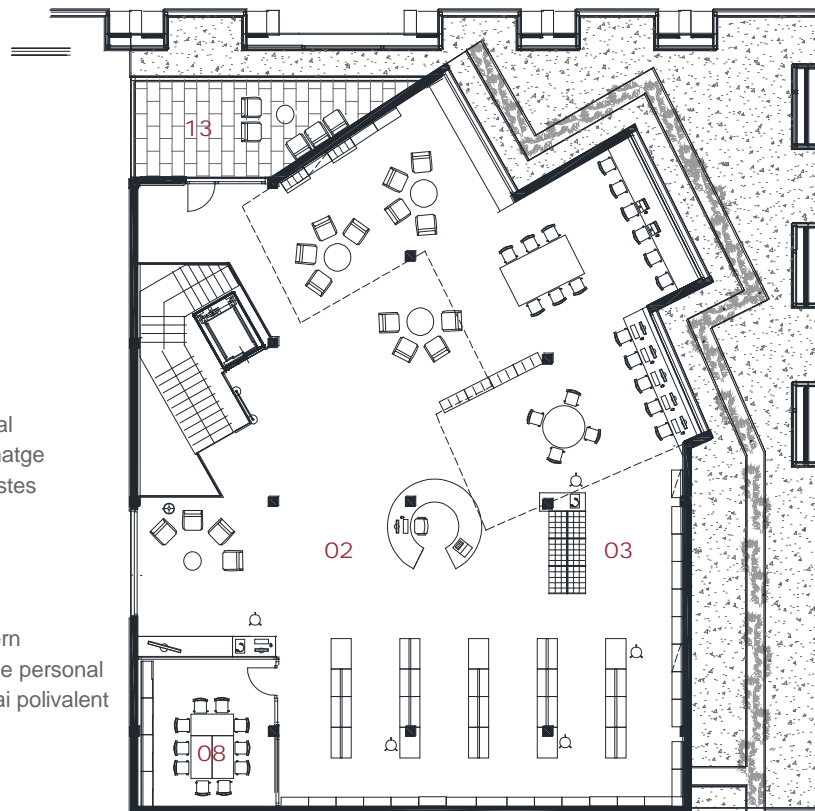

Biblioteca Vall d'Alfatà. Santa Susanna

Superfície útil: 954 m²
Superfície construïda: 1.062 m²
Arquitectes: Jordi Goula

- 01 Àrea d'accés
- 02 Àrea de fons general
- 03 Àrea de música i imatge
- 04 Àrea de diaris i revistes
- 05 Àrea infantil
- 06 Espai d'activitats
- 07 Espai polivalent
- 08 Espai de suport
- 09 Espai de treball intern
- 10 Espai de descans de personal
- 11 Magatzem de l'espai polivalent
- 12 Sanitaris
- 13 Terrassa
- 14 Pati

Planta accés

- 01 Àrea d'accés
- 02 Àrea de fons general
- 03 Àrea de música i imatge
- 04 Àrea de diaris i revistes
- 05 Àrea infantil
- 06 Espai d'activitats
- 07 Espai polivalent
- 08 Espai de suport
- 09 Espai de treball intern
- 10 Espai de descans de personal
- 11 Magatzem de l'espai polivalent
- 12 Sanitaris
- 13 Terrassa
- 14 Pati

Planta superior
 0 1 5