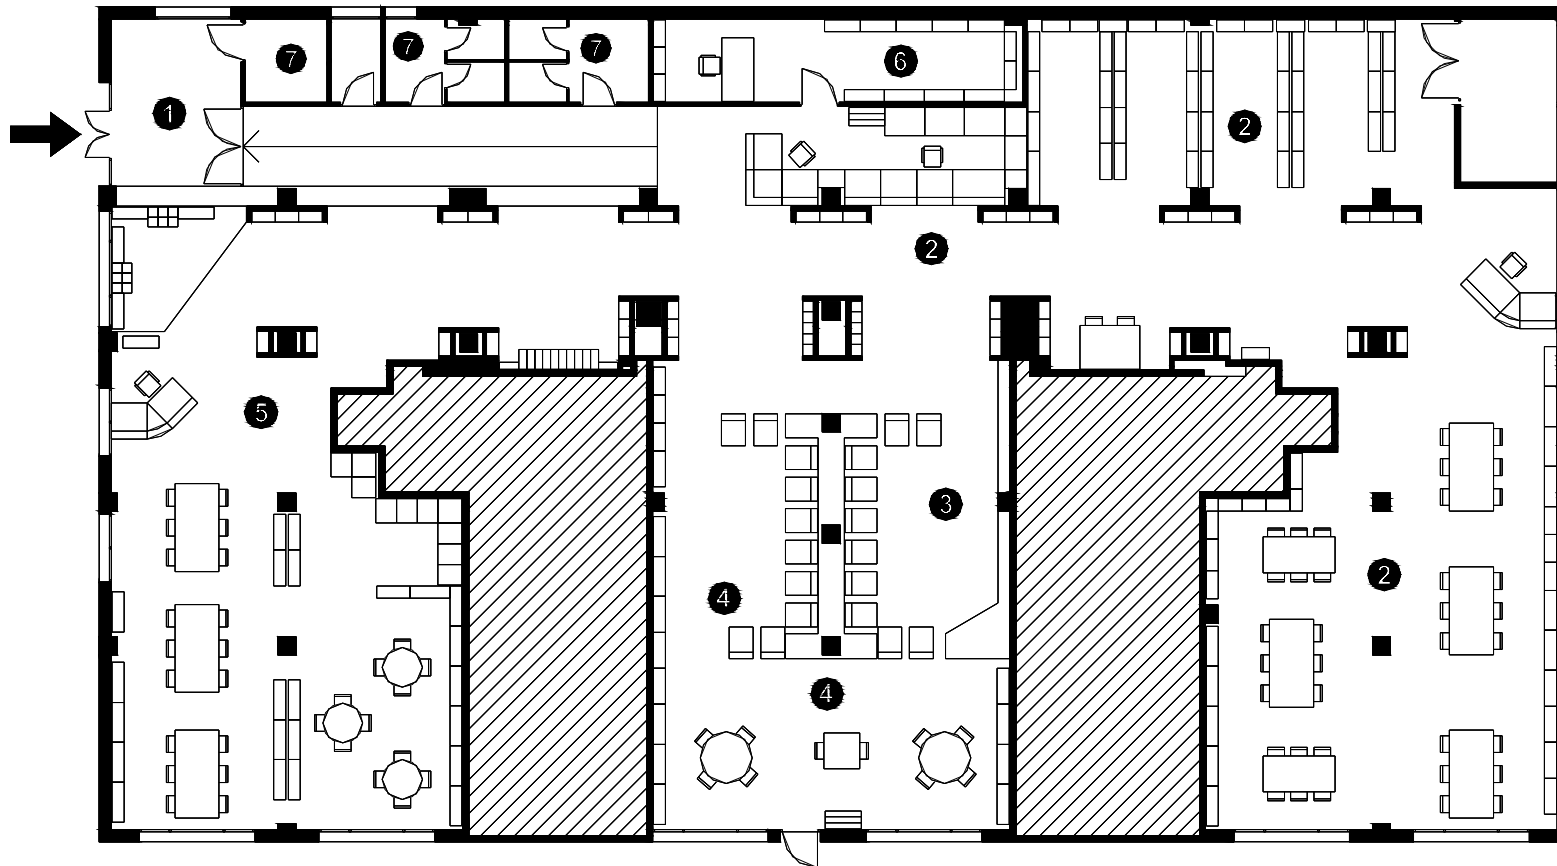

BIBLIOTECA LLOREDA BADALONA

Superfície Útil:

590 m²

Superfície Construïda:

650 m²

Arquitectes:

Lluís Casals (Serveis Tècnics)

- ① Àrea d'accés
- ② Àrea d'informació i fons general
- ③ Àrea de música i imatge
- ④ Àrea de diaris i revistes
- ⑤ Àrea d'informació i fons infantil
- ⑥ Espai de treball intern
- ⑦ Sanitaris