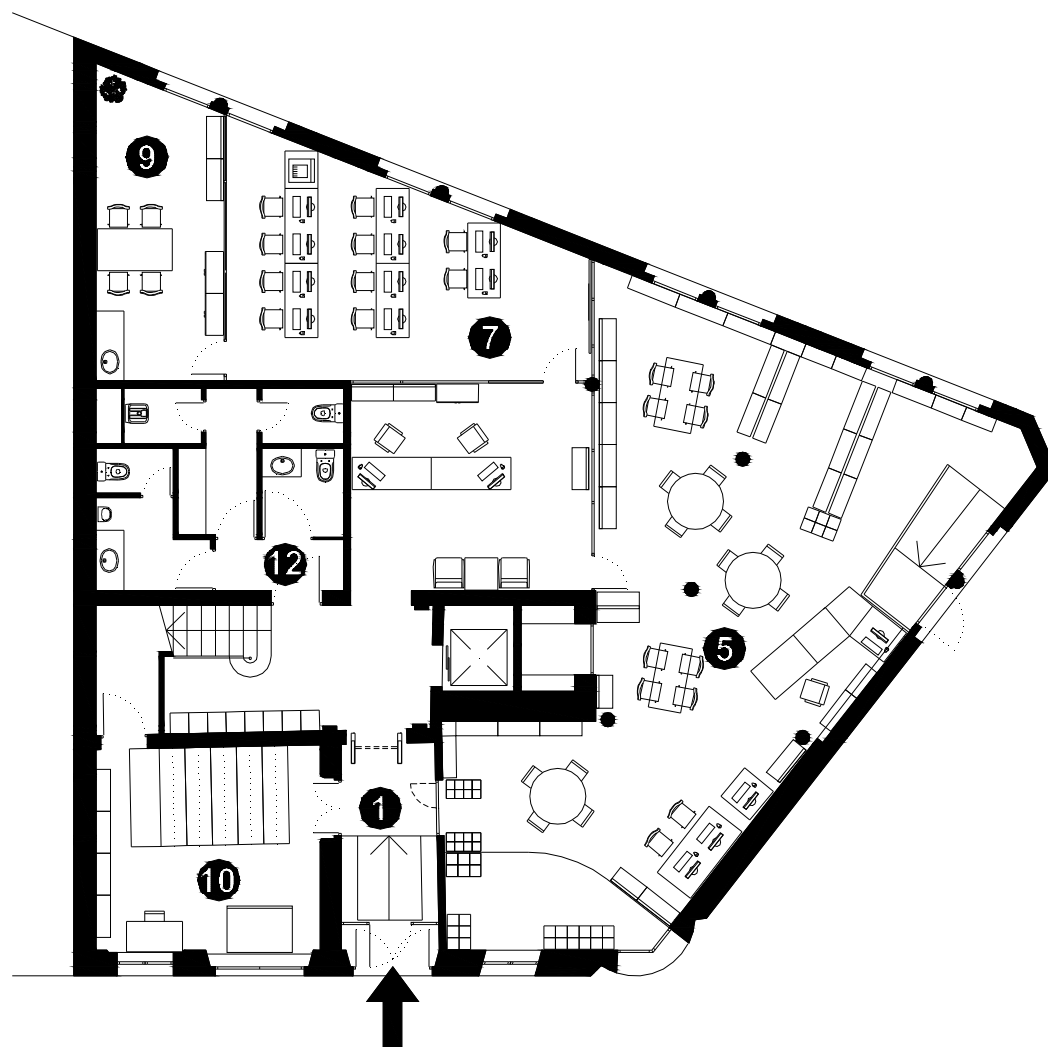

## ARENYS DE MAR

- **Superfície Útil:**  
870 m<sup>2</sup>
- **Superfície Construïda:**  
955 m<sup>2</sup>
  - **Arquitectes**  
Enrique Echevarría i  
Gonzalo Ramirez

Planta Baixa - Local

- ① Àrea d'accés
- ② Àrea d'informació i fons general
- ③ Àrea de música i imatge
- ④ Àrea de diaris i revistes
- ⑤ Àrea d'informació i fons infantil
- ⑥ Espai polivalent
- ⑦ Espai de formació
- ⑧ Espai de treball intern
- ⑨ Espai de descans de personal
- ⑩ Dipòsit documental
- ⑪ Fons especial
- ⑫ Sanitaris

- 1 Àrea d'accés
- 2 Àrea d'informació i fons general
- 3 Àrea de música i imatge
- 4 Àrea de diaris i revistes
- 5 Àrea d'informació i fons infantil
- 6 Espai polivalent
- 7 Espai de formació
- 8 Espai de treball intern
- 9 Espai de descans de personal
- 10 Dipòsit documental
- 11 Fons especial
- 12 Sanitaris

Planta Baixa

- 1 Àrea d'accés
- 2 Àrea d'informació i fons general
- 3 Àrea de música i imatge
- 4 Àrea de diaris i revistes
- 5 Àrea d'informació i fons infantil
- 6 Espai polivalent
- 7 Espai de formació
- 8 Espai de treball intern
- 9 Espai de descans de personal
- 10 Dipòsit documental
- 11 Fons especial
- 12 Sanitaris

Planta Primera

- 1 Àrea d'accés
- 2 Àrea d'informació i fons general
- 3 Àrea de música i imatge
- 4 Àrea de diaris i revistes
- 5 Àrea d'informació i fons infantil
- 6 Espai polivalent
- 7 Espai de formació
- 8 Espai de treball intern
- 9 Espai de descans de personal
- 10 Dipòsit documental
- 11 Fons especial
- 12 Sanitaris