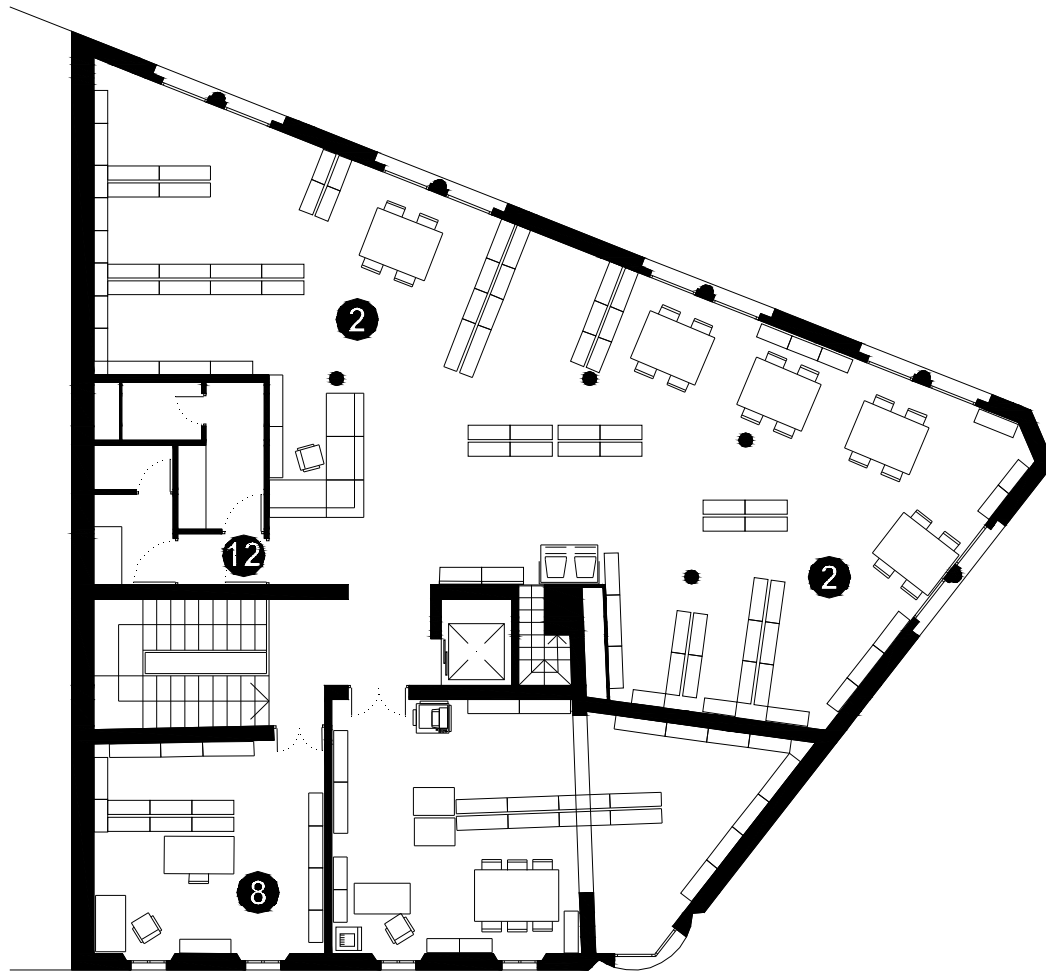

## ARENYS DE MAR

- **Superfície Útil:**  
870 m<sup>2</sup>
- **Superfície Construïda:**  
955 m<sup>2</sup>
  - **Arquitectes**  
Enrique Echevarría i  
Gonzalo Ramirez

Planta Baixa - Local

- ① Àrea d'accés
- ② Àrea d'informació i fons general
- ③ Àrea de música i imatge
- ④ Àrea de diaris i revistes
- ⑤ Àrea d'informació i fons infantil
- ⑥ Espai polivalent
- ⑦ Espai de formació
- ⑧ Espai de treball intern
- ⑨ Espai de descans de personal
- ⑩ Dipòsit documental
- ⑪ Fons especial
- ⑫ Sanitaris

- 1 Àrea d'accés
- 2 Àrea d'informació i fons general
- 3 Àrea de música i imatge
- 4 Àrea de diaris i revistes
- 5 Àrea d'informació i fons infantil
- 6 Espai polivalent
- 7 Espai de formació
- 8 Espai de treball intern
- 9 Espai de descans de personal
- 10 Dipòsit documental
- 11 Fons especial
- 12 Sanitaris

Planta Baixa

- 1 Àrea d'accés
- 2 Àrea d'informació i fons general
- 3 Àrea de música i imatge
- 4 Àrea de diaris i revistes
- 5 Àrea d'informació i fons infantil
- 6 Espai polivalent
- 7 Espai de formació
- 8 Espai de treball intern
- 9 Espai de descans de personal
- 10 Dipòsit documental
- 11 Fons especial
- 12 Sanitaris

Planta Primera

- 1 Àrea d'accés
- 2 Àrea d'informació i fons general
- 3 Àrea de música i imatge
- 4 Àrea de diaris i revistes
- 5 Àrea d'informació i fons infantil
- 6 Espai polivalent
- 7 Espai de formació
- 8 Espai de treball intern
- 9 Espai de descans de personal
- 10 Dipòsit documental
- 11 Fons especial
- 12 Sanitaris