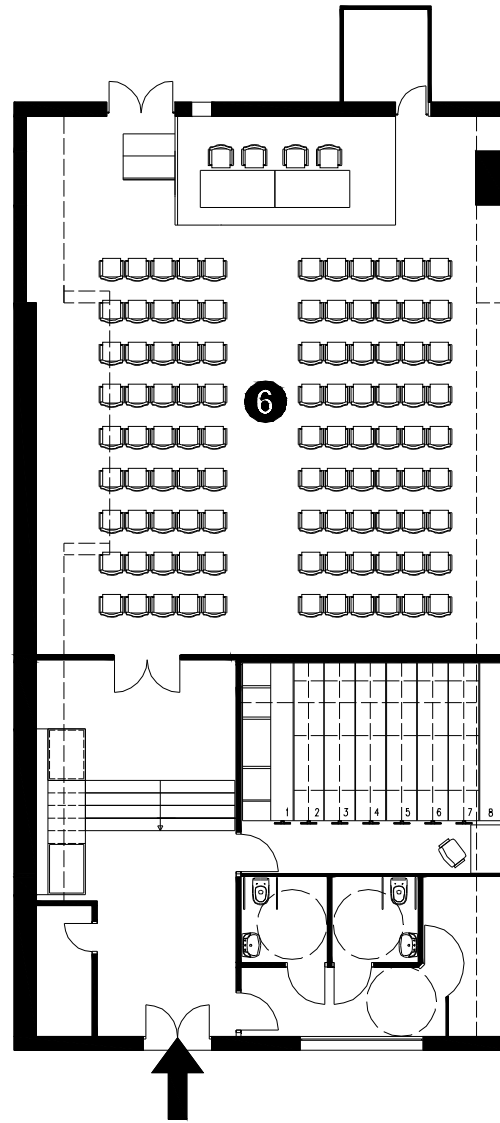

## ARENYS DE MAR

- **Superfície Útil:**  
870 m<sup>2</sup>
- **Superfície Construïda:**  
955 m<sup>2</sup>
  - **Arquitectes**  
Enrique Echevarría i  
Gonzalo Ramirez

Planta Baixa - Local

- ① Àrea d'accés
- ② Àrea d'informació i fons general
- ③ Àrea de música i imatge
- ④ Àrea de diaris i revistes
- ⑤ Àrea d'informació i fons infantil
- ⑥ Espai polivalent
- ⑦ Espai de formació
- ⑧ Espai de treball intern
- ⑨ Espai de descans de personal
- ⑩ Dipòsit documental
- ⑪ Fons especial
- ⑫ Sanitaris

- 1 Àrea d'accés
- 2 Àrea d'informació i fons general
- 3 Àrea de música i imatge
- 4 Àrea de diaris i revistes
- 5 Àrea d'informació i fons infantil
- 6 Espai polivalent
- 7 Espai de formació
- 8 Espai de treball intern
- 9 Espai de descans de personal
- 10 Dipòsit documental
- 11 Fons especial
- 12 Sanitaris

Planta Baixa

- 1 Àrea d'accés
- 2 Àrea d'informació i fons general
- 3 Àrea de música i imatge
- 4 Àrea de diaris i revistes
- 5 Àrea d'informació i fons infantil
- 6 Espai polivalent
- 7 Espai de formació
- 8 Espai de treball intern
- 9 Espai de descans de personal
- 10 Dipòsit documental
- 11 Fons especial
- 12 Sanitaris

Planta Primera

- 1 Àrea d'accés
- 2 Àrea d'informació i fons general
- 3 Àrea de música i imatge
- 4 Àrea de diaris i revistes
- 5 Àrea d'informació i fons infantil
- 6 Espai polivalent
- 7 Espai de formació
- 8 Espai de treball intern
- 9 Espai de descans de personal
- 10 Dipòsit documental
- 11 Fons especial
- 12 Sanitaris