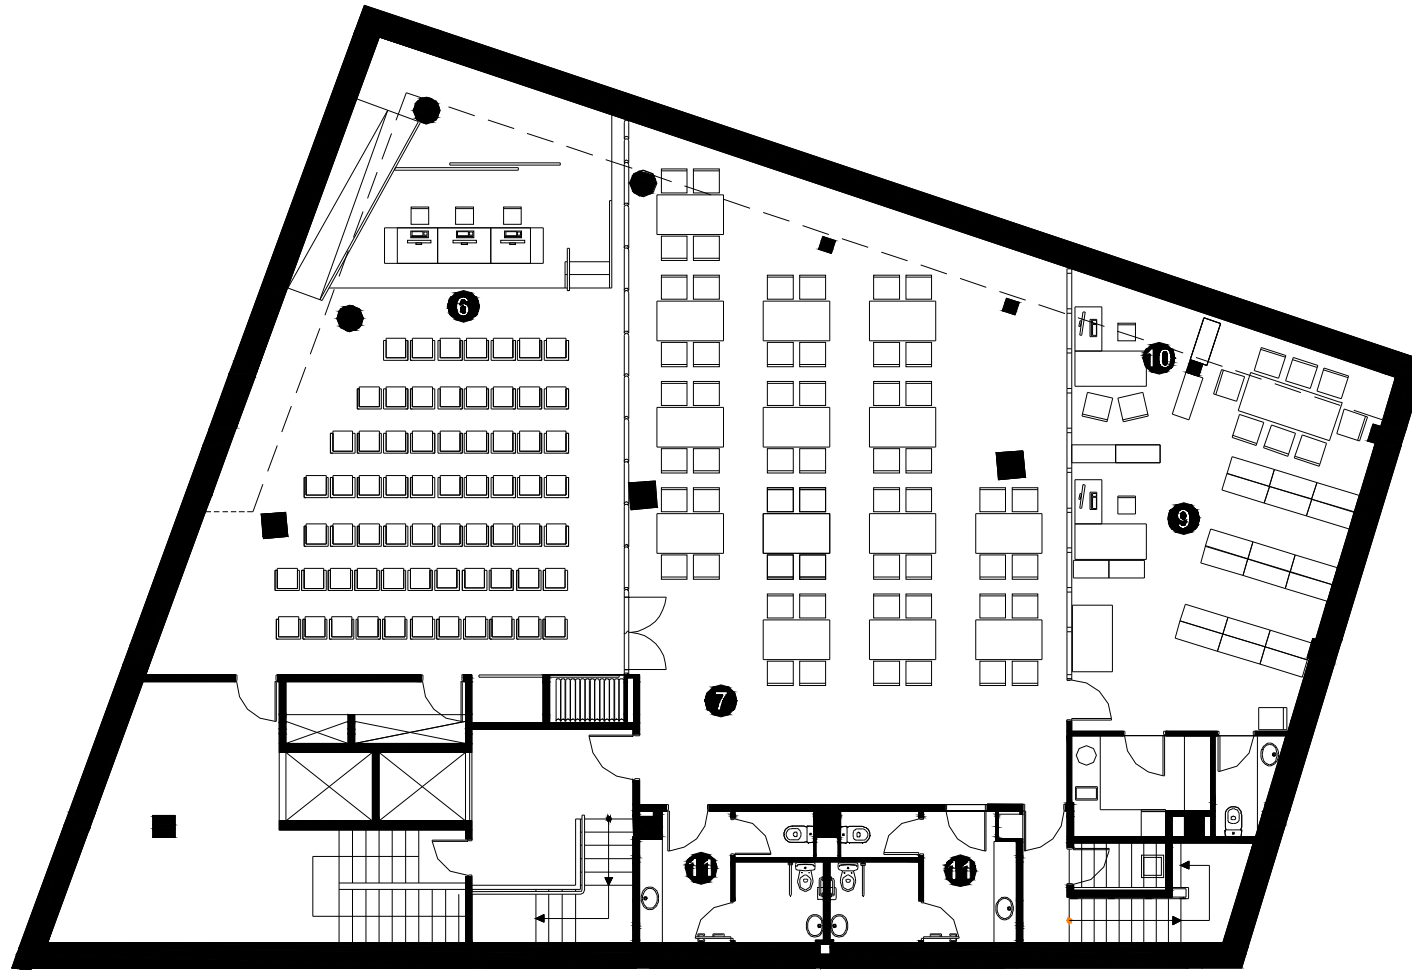

BIBLIOTECA BON PASTOR

BARCELONA – Districte Sant Andreu

- **Superfície Útil:**
1.748 m²
- **Superfície Construïda:**
2.351 m²
- **Arquitectes:**
Ricard Nieves

- ① Àrea d'accés
- ② Àrea d'informació i fons general
- ③ Àrea de música i imatge
- ④ Àrea de diaris i revistes
- ⑤ Àrea d'informació i fons infantil
- ⑥ Espai polivalent
- ⑦ Espai de suport
- ⑧ Espai de formació
- ⑨ Espai de treball intern
- ⑩ Despatx de direcció
- ⑪ Sanitaris

Planta inferior

- 1 Àrea d'accés
- 2 Àrea d'informació i fons general
- 3 Àrea de música i imatge
- 4 Àrea de diaris i revistes
- 5 Àrea d'informació i fons infantil
- 6 Espai polivalent
- 7 Espai de suport
- 8 Espai de formació
- 9 Espai de treball intern
- 10 Despatx de direcció
- 11 Sanitaris

Planta accés

- 1 Àrea d'accés
- 2 Àrea d'informació i fons general
- 3 Àrea de música i imatge
- 4 Àrea de diaris i revistes
- 5 Àrea d'informació i fons infantil
- 6 Espai polivalent
- 7 Espai de suport
- 8 Espai de formació
- 9 Espai de treball intern
- 10 Despatx de direcció
- 11 Sanitaris

Planta primera

- ① Àrea d'accés
- ② Àrea d'informació i fons general
- ③ Àrea de música i imatge
- ④ Àrea de diaris i revistes
- ⑤ Àrea d'informació i fons infantil
- ⑥ Espai polivalent
- ⑦ Espai de suport
- ⑧ Espai de formació
- ⑨ Espai de treball intern
- ⑩ Despatx de direcció
- ⑪ Sanitaris