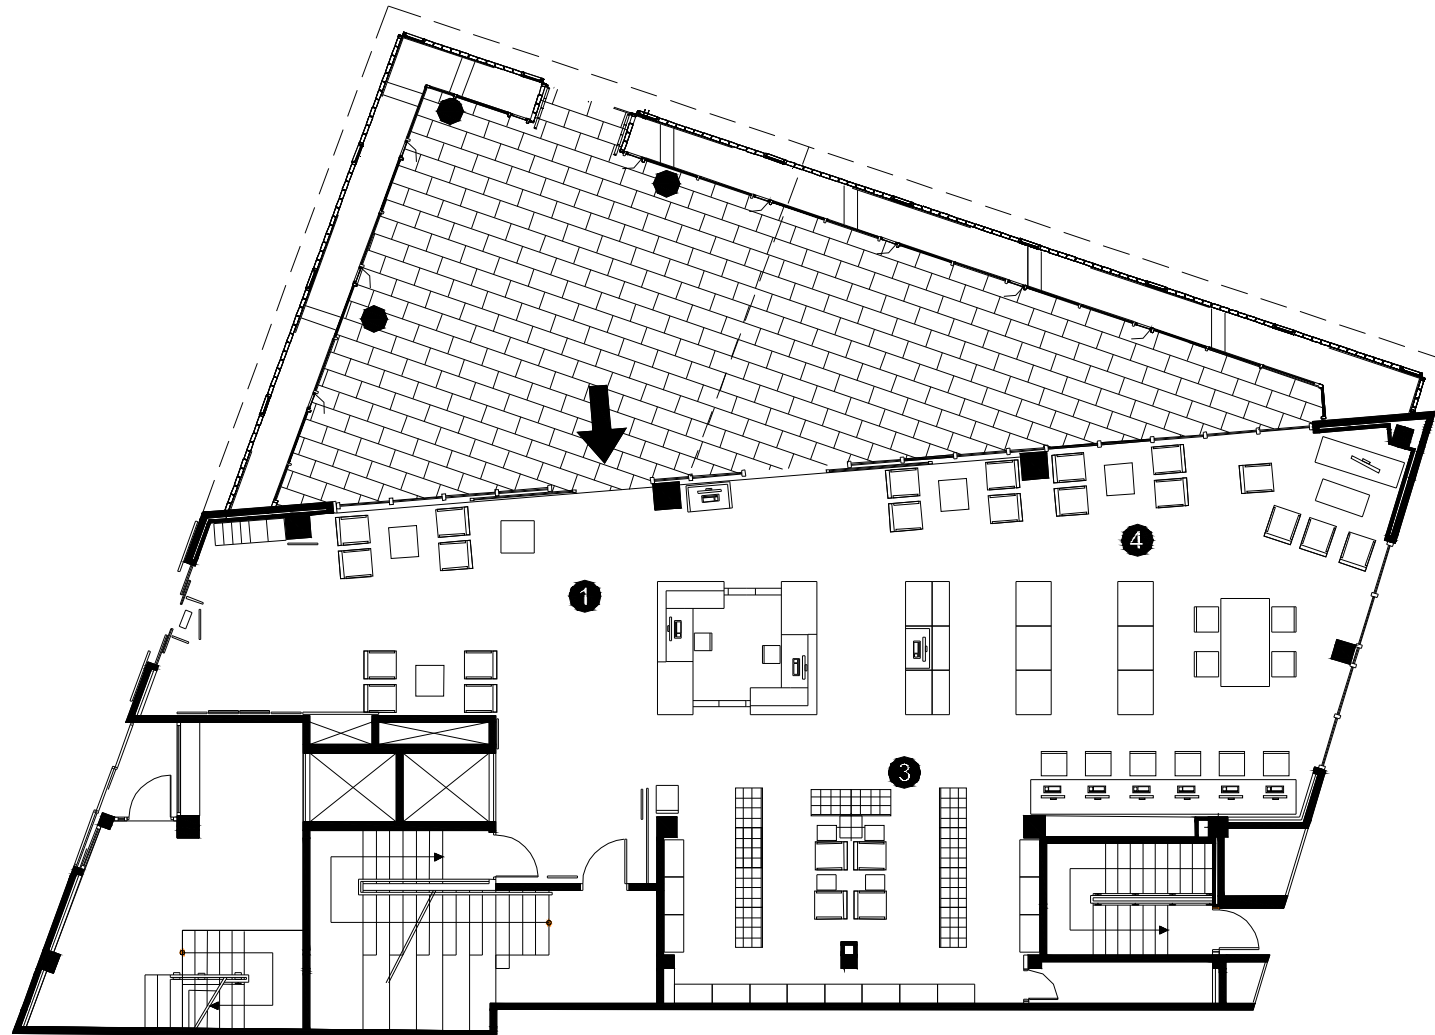

BIBLIOTECA BON PASTOR

BARCELONA – Districte Sant Andreu

- **Superfície Útil:**
1.748 m²
- **Superfície Construïda:**
2.351 m²
- **Arquitectes:**
Ricard Nieves

- ① Àrea d'accés
- ② Àrea d'informació i fons general
- ③ Àrea de música i imatge
- ④ Àrea de diaris i revistes
- ⑤ Àrea d'informació i fons infantil
- ⑥ Espai polivalent
- ⑦ Espai de suport
- ⑧ Espai de formació
- ⑨ Espai de treball intern
- ⑩ Despatx de direcció
- ⑪ Sanitaris

Planta inferior

- 1 Àrea d'accés
- 2 Àrea d'informació i fons general
- 3 Àrea de música i imatge
- 4 Àrea de diaris i revistes
- 5 Àrea d'informació i fons infantil
- 6 Espai polivalent
- 7 Espai de suport
- 8 Espai de formació
- 9 Espai de treball intern
- 10 Despatx de direcció
- 11 Sanitaris

Planta accés

- 1 Àrea d'accés
- 2 Àrea d'informació i fons general
- 3 Àrea de música i imatge
- 4 Àrea de diaris i revistes
- 5 Àrea d'informació i fons infantil
- 6 Espai polivalent
- 7 Espai de suport
- 8 Espai de formació
- 9 Espai de treball intern
- 10 Despatx de direcció
- 11 Sanitaris