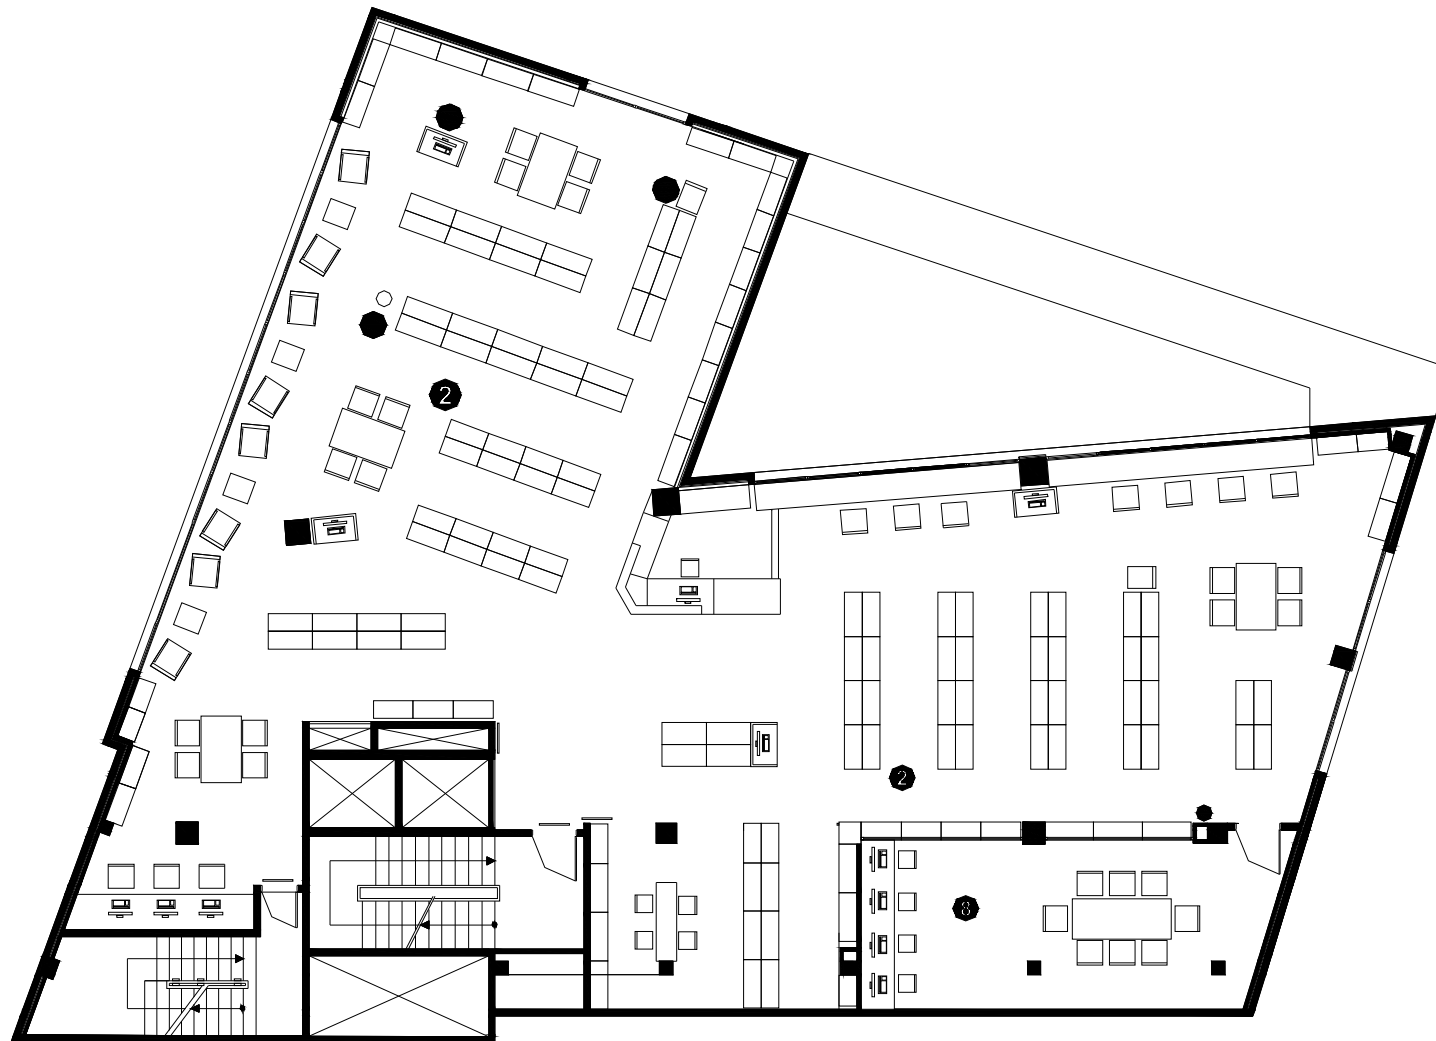

BIBLIOTECA BON PASTOR

BARCELONA – Districte Sant Andreu

- **Superfície Útil:**
1.748 m²
- **Superfície Construïda:**
2.351 m²
- **Arquitectes:**
Ricard Nieves

- ① Àrea d'accés
- ② Àrea d'informació i fons general
- ③ Àrea de música i imatge
- ④ Àrea de diaris i revistes
- ⑤ Àrea d'informació i fons infantil
- ⑥ Espai polivalent
- ⑦ Espai de suport
- ⑧ Espai de formació
- ⑨ Espai de treball intern
- ⑩ Despatx de direcció
- ⑪ Sanitaris

Planta inferior

- 1 Àrea d'accés
- 2 Àrea d'informació i fons general
- 3 Àrea de música i imatge
- 4 Àrea de diaris i revistes
- 5 Àrea d'informació i fons infantil
- 6 Espai polivalent
- 7 Espai de suport
- 8 Espai de formació
- 9 Espai de treball intern
- 10 Despatx de direcció
- 11 Sanitaris

Planta accés

- 1 Àrea d'accés
- 2 Àrea d'informació i fons general
- 3 Àrea de música i imatge
- 4 Àrea de diaris i revistes
- 5 Àrea d'informació i fons infantil
- 6 Espai polivalent
- 7 Espai de suport
- 8 Espai de formació
- 9 Espai de treball intern
- 10 Despatx de direcció
- 11 Sanitaris

Planta primera

- ① Àrea d'accés
- ② Àrea d'informació i fons general
- ③ Àrea de música i imatge
- ④ Àrea de diaris i revistes
- ⑤ Àrea d'informació i fons infantil
- ⑥ Espai polivalent
- ⑦ Espai de suport
- ⑧ Espai de formació
- ⑨ Espai de treball intern
- ⑩ Despatx de direcció
- ⑪ Sanitaris