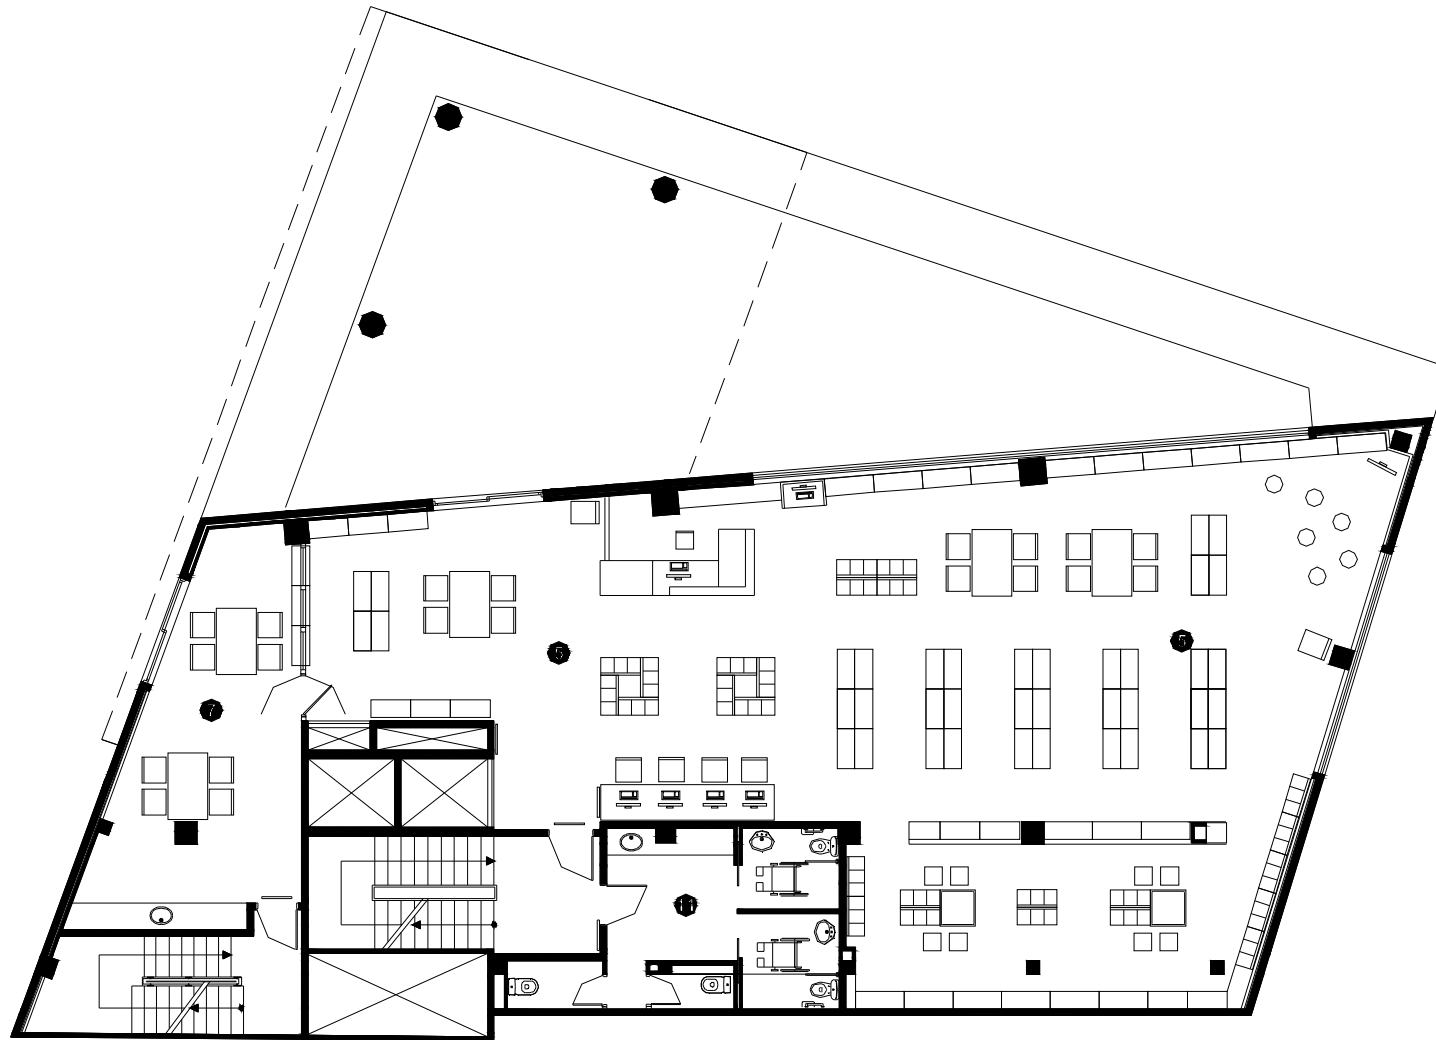

BIBLIOTECA BON PASTOR

BARCELONA – Districte Sant Andreu

- **Superfície Útil:**
1.748 m²
- **Superfície Construïda:**
2.351 m²
- **Arquitectes:**
Ricard Nieves

- ① Àrea d'accés
- ② Àrea d'informació i fons general
- ③ Àrea de música i imatge
- ④ Àrea de diaris i revistes
- ⑤ Àrea d'informació i fons infantil
- ⑥ Espai polivalent
- ⑦ Espai de suport
- ⑧ Espai de formació
- ⑨ Espai de treball intern
- ⑩ Despatx de direcció
- ⑪ Sanitaris

Planta inferior

- 1 Àrea d'accés
- 2 Àrea d'informació i fons general
- 3 Àrea de música i imatge
- 4 Àrea de diaris i revistes
- 5 Àrea d'informació i fons infantil
- 6 Espai polivalent
- 7 Espai de suport
- 8 Espai de formació
- 9 Espai de treball intern
- 10 Despatx de direcció
- 11 Sanitaris

Planta accés

- 1 Àrea d'accés
- 2 Àrea d'informació i fons general
- 3 Àrea de música i imatge
- 4 Àrea de diaris i revistes
- 5 Àrea d'informació i fons infantil
- 6 Espai polivalent
- 7 Espai de suport
- 8 Espai de formació
- 9 Espai de treball intern
- 10 Despatx de direcció
- 11 Sanitaris

Planta primera

- ① Àrea d'accés
- ② Àrea d'informació i fons general
- ③ Àrea de música i imatge
- ④ Àrea de diaris i revistes
- ⑤ Àrea d'informació i fons infantil
- ⑥ Espai polivalent
- ⑦ Espai de suport
- ⑧ Espai de formació
- ⑨ Espai de treball intern
- ⑩ Despatx de direcció
- ⑪ Sanitaris