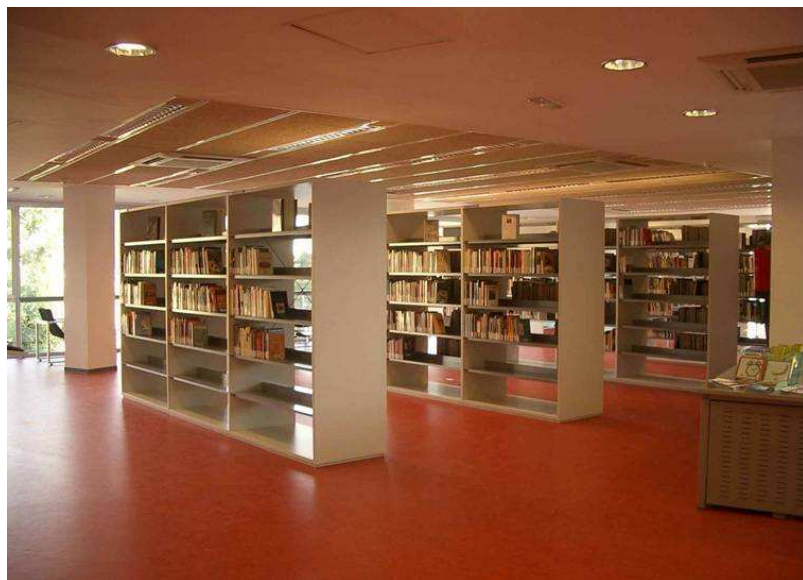

Planta segona

Diputació
Barcelona

Àrea de Presidència

Gerència de Serveis de Biblioteques

Comte d'Urgell, 187. 08036 Barcelona

Tel. 934 022 545

gs.biblioteques@diba.cat · www.diba.cat/biblioteques