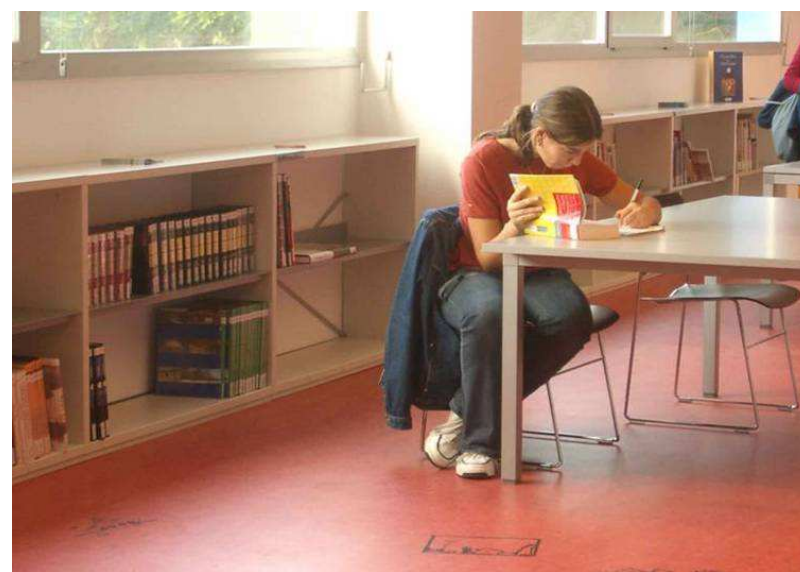

Diputació
Barcelona

Àrea de Presidència

Gerència de Serveis de Biblioteques

Comte d'Urgell, 187. 08036 Barcelona

Tel. 934 022 545

gs.biblioteques@diba.cat · www.diba.cat/biblioteques