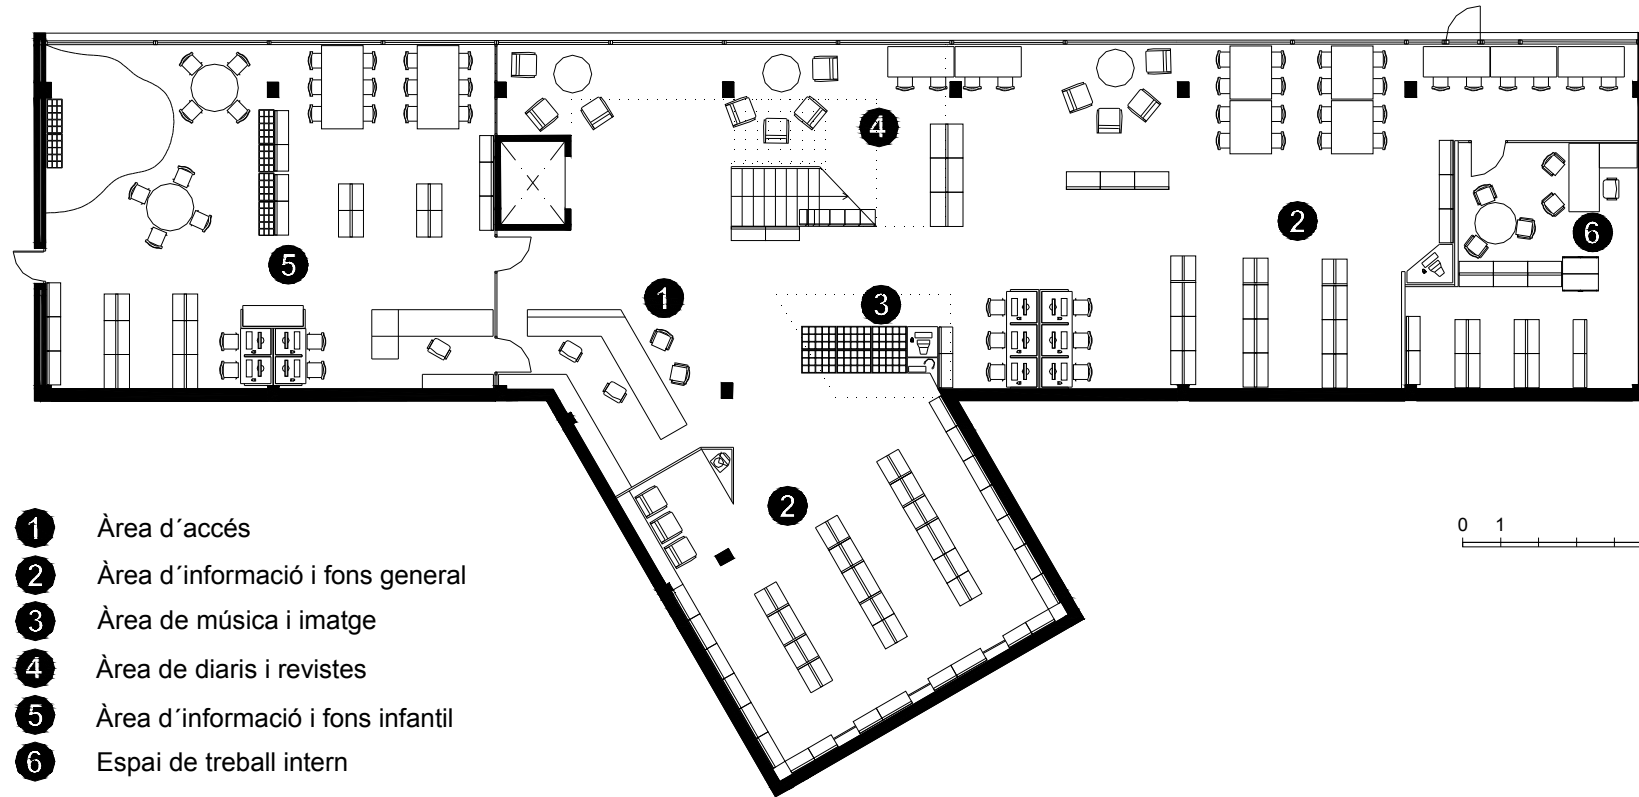

BIBLIOTECA COLLSEROLA-JOSEP MIRACLE BARCELONA - Districte Sarrià-Sant Gervasi

Superfície Útil:

468 m²

Superfície Construïda:

528 m²

Arquitectes:

Josep Manel Melo i Cabrera

- 1 Àrea d'accés
- 2 Àrea d'informació i fons general
- 3 Àrea de música i imatge
- 4 Àrea de diaris i revistes
- 5 Àrea d'informació i fons infantil
- 6 Espai de treball intern