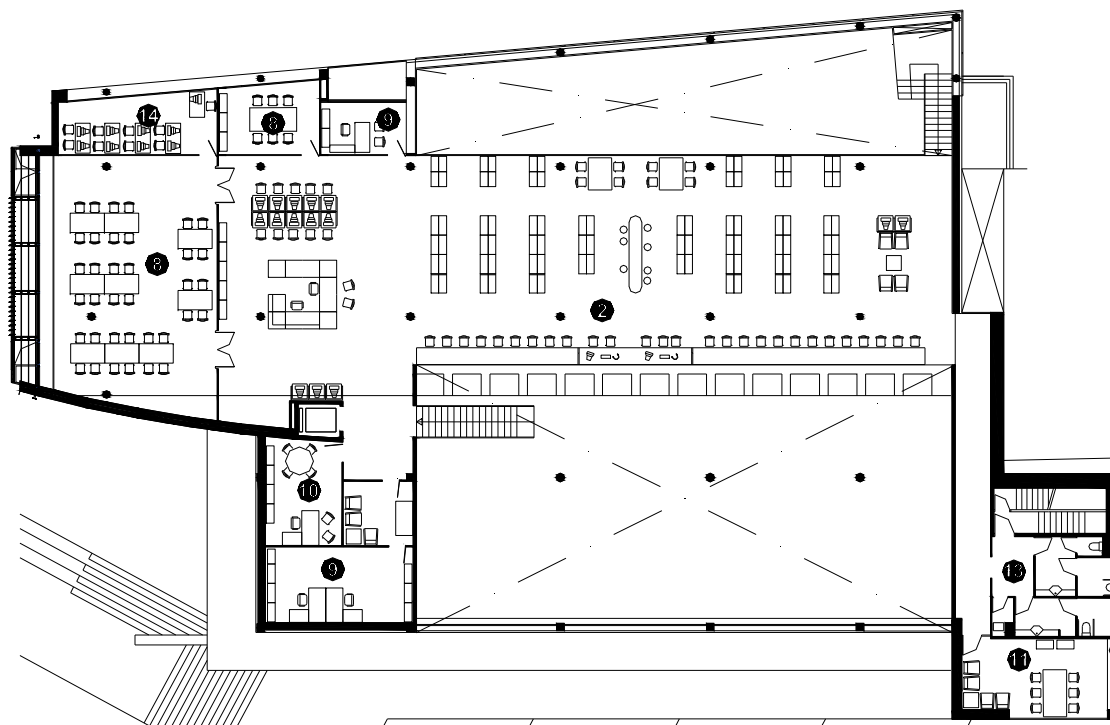

**Diputació
Barcelona**

*Xarxa de Biblioteques
Municipals*

BIBLIOTECA GUINARDÓ-MERCÈ RODOREDA

BARCELONA – Districte Horta Guinardó

Superfície Útil:
2.060 m²

Superfície Construïda:
2.300 m²

Arquitectes:
Màrius Quintana

Planta Inferior

0 5

- 1 Àrea d'accés
- 2 Àrea d'informació i fons general
- 3 Àrea de música i imatge
- 4 Àrea de diaris i revistes
- 5 Àrea d'informació i fons infantil
- 6 Espai d'activitats
- 7 Espai polivalent
- 8 Espai de suport
- 9 Espai de treball intern
- 10 Despatx de direcció
- 11 Espai de descans de personal
- 12 Magatzem logístic
- 13 Sanitaris
- 14 Espai de formació