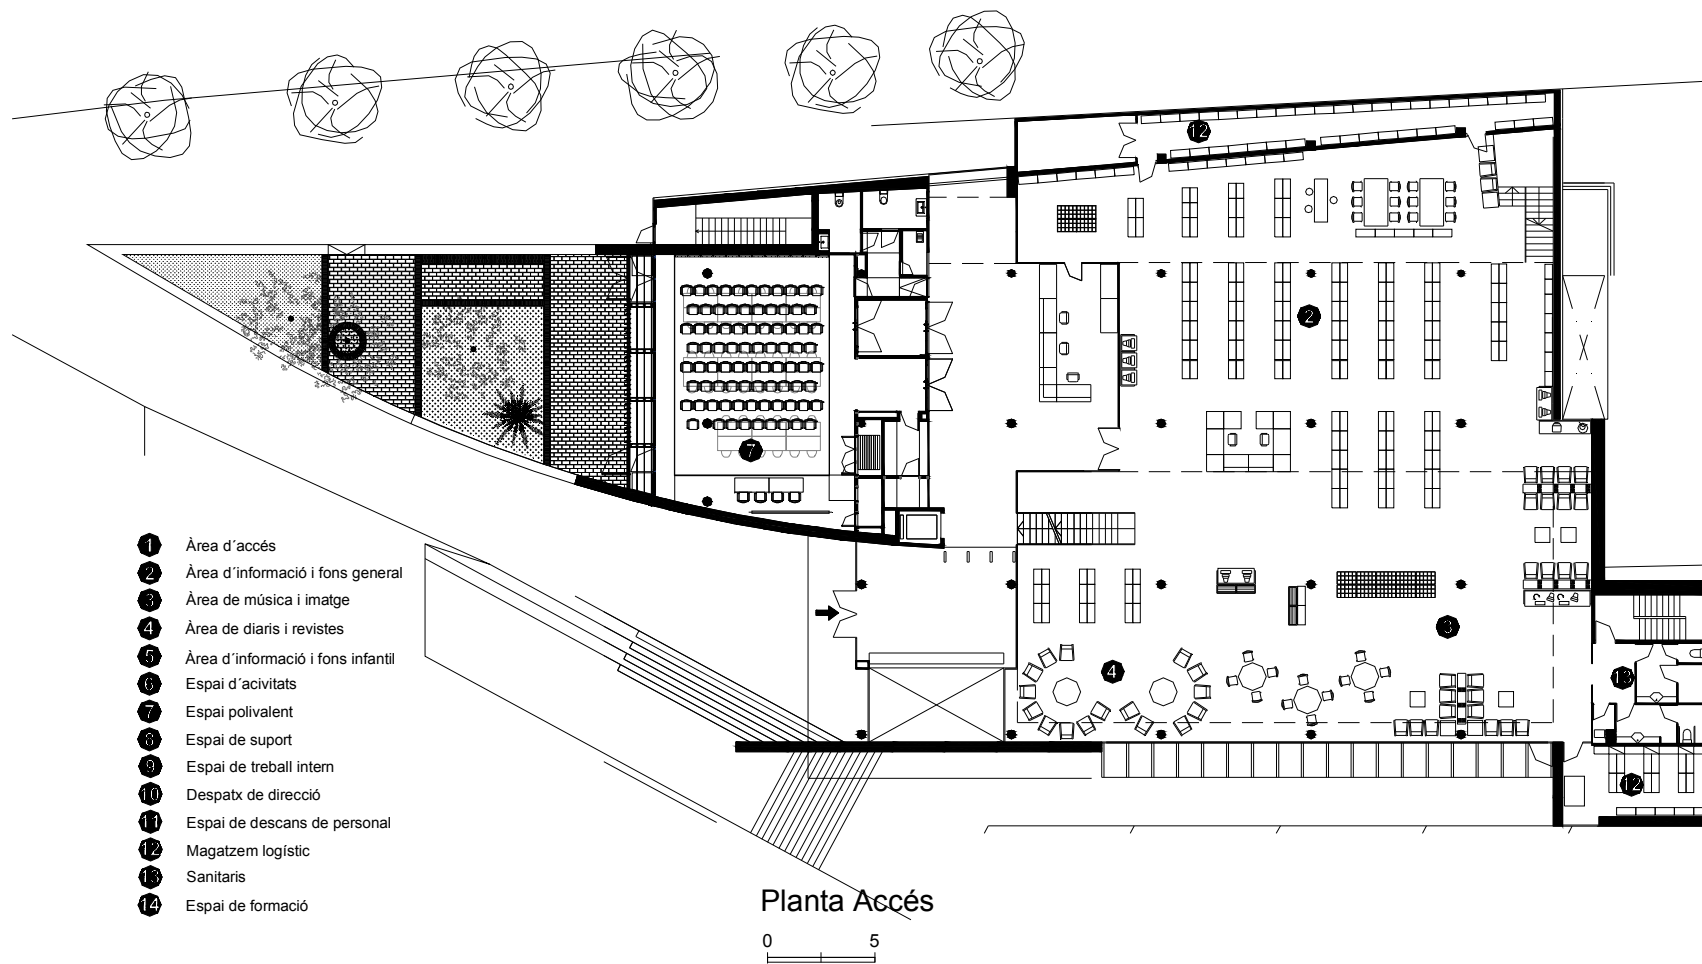

**Diputació
Barcelona**

*Xarxa de Biblioteques
Municipals*

BIBLIOTECA GUINARDÓ-MERCÈ RODOREDA

BARCELONA – Districte Horta Guinardó

Superfície Útil:
2.060 m²

Superfície Construïda:
2.300 m²

Arquitectes:
Màrius Quintana

Planta Inferior

0 5

- 1 Àrea d'accés
- 2 Àrea d'informació i fons general
- 3 Àrea de música i imatge
- 4 Àrea de diaris i revistes
- 5 Àrea d'informació i fons infantil
- 6 Espai d'activitats
- 7 Espai polivalent
- 8 Espai de suport
- 9 Espai de treball intern
- 10 Despatx de direcció
- 11 Espai de descans de personal
- 12 Magatzem logístic
- 13 Sanitaris
- 14 Espai de formació

- 1 Àrea d'accés
- 2 Àrea d'informació i fons general
- 3 Àrea de música i imatge
- 4 Àrea de diaris i revistes
- 5 Àrea d'informació i fons infantil
- 6 Espai d'activitats
- 7 Espai polivalent
- 8 Espai de suport
- 9 Espai de treball intern
- 10 Despatx de direcció
- 11 Espai de descans de personal
- 12 Magatzem logístic
- 13 Sanitaris
- 14 Espai de formació