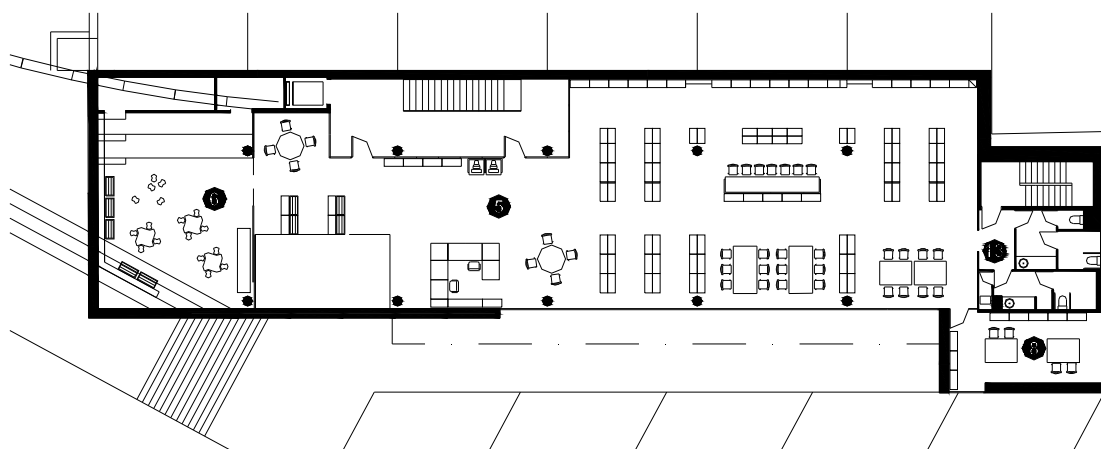

**Diputació
Barcelona**

*Xarxa de Biblioteques
Municipals*

BIBLIOTECA GUINARDÓ-MERCÈ RODOREDA

BARCELONA – Districte Horta Guinardó

Superfície Útil:
2.060 m²

Superfície Construïda:
2.300 m²

Arquitectes:
Màrius Quintana

Planta Inferior

0 5

- 1 Àrea d'accés
- 2 Àrea d'informació i fons general
- 3 Àrea de música i imatge
- 4 Àrea de diaris i revistes
- 5 Àrea d'informació i fons infantil
- 6 Espai d'activitats
- 7 Espai polivalent
- 8 Espai de suport
- 9 Espai de treball intern
- 10 Despatx de direcció
- 11 Espai de descans de personal
- 12 Magatzem logístic
- 13 Sanitaris
- 14 Espai de formació