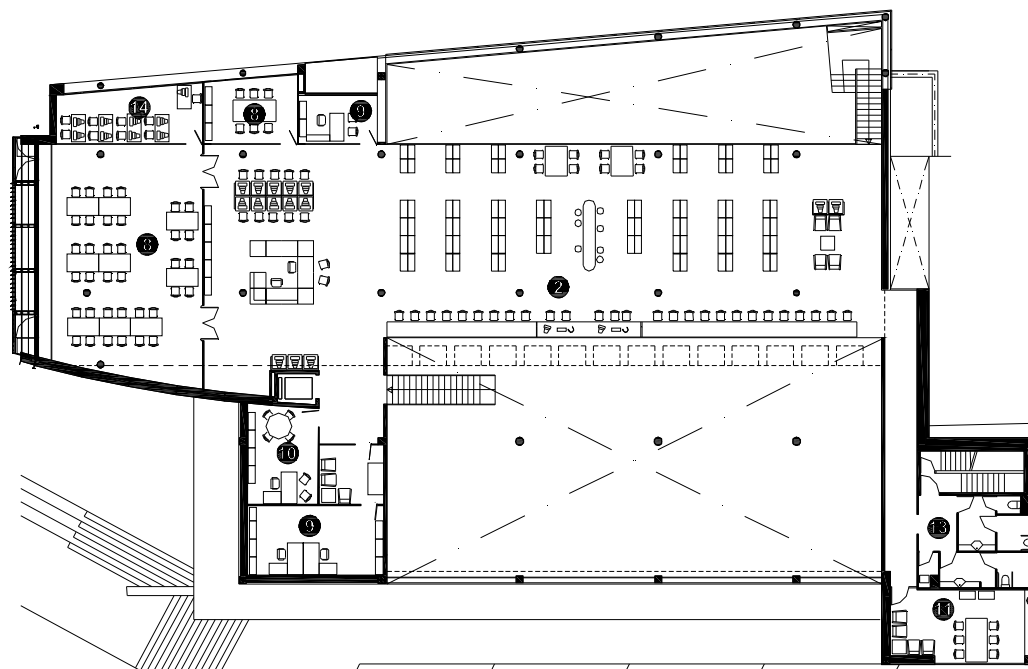

# BIBLIOTECA GUINARDÓ-MERCÈ RODOREDA

BARCELONA – Districte Horta Guinardó

**Superfície Útil:**  
2.060 m<sup>2</sup>

**Superfície Construïda:**  
2.300 m<sup>2</sup>

**Arquitectes:**  
Màrius Quintana

- ① Àrea d'accés
- ② Àrea d'informació i fons general
- ③ Àrea de música i imatge
- ④ Àrea de diaris i revistes
- ⑤ Àrea d'informació i fons infantil
- ⑥ Espai d'activitats
- ⑦ Espai polivalent
- ⑧ Espai de suport
- ⑨ Espai de treball intern
- ⑩ Despatx de direcció
- ⑪ Espai de descans de personal
- ⑫ Magatzem logístic
- ⑬ Sanitaris
- ⑭ Espai de formació

Planta Inferior

Planta Accés

- 1 Àrea d'accés
- 2 Àrea d'informació i fons general
- 3 Àrea de música i imatge
- 4 Àrea de diaris i revistes
- 5 Àrea d'informació i fons infantil
- 6 Espai d'activitats
- 7 Espai polivalent
- 8 Espai de suport
- 9 Espai de treball intern
- 10 Despatx de direcció
- 11 Espai de descans de personal
- 12 Magatzem logístic
- 13 Sanitaris
- 14 Espai de formació