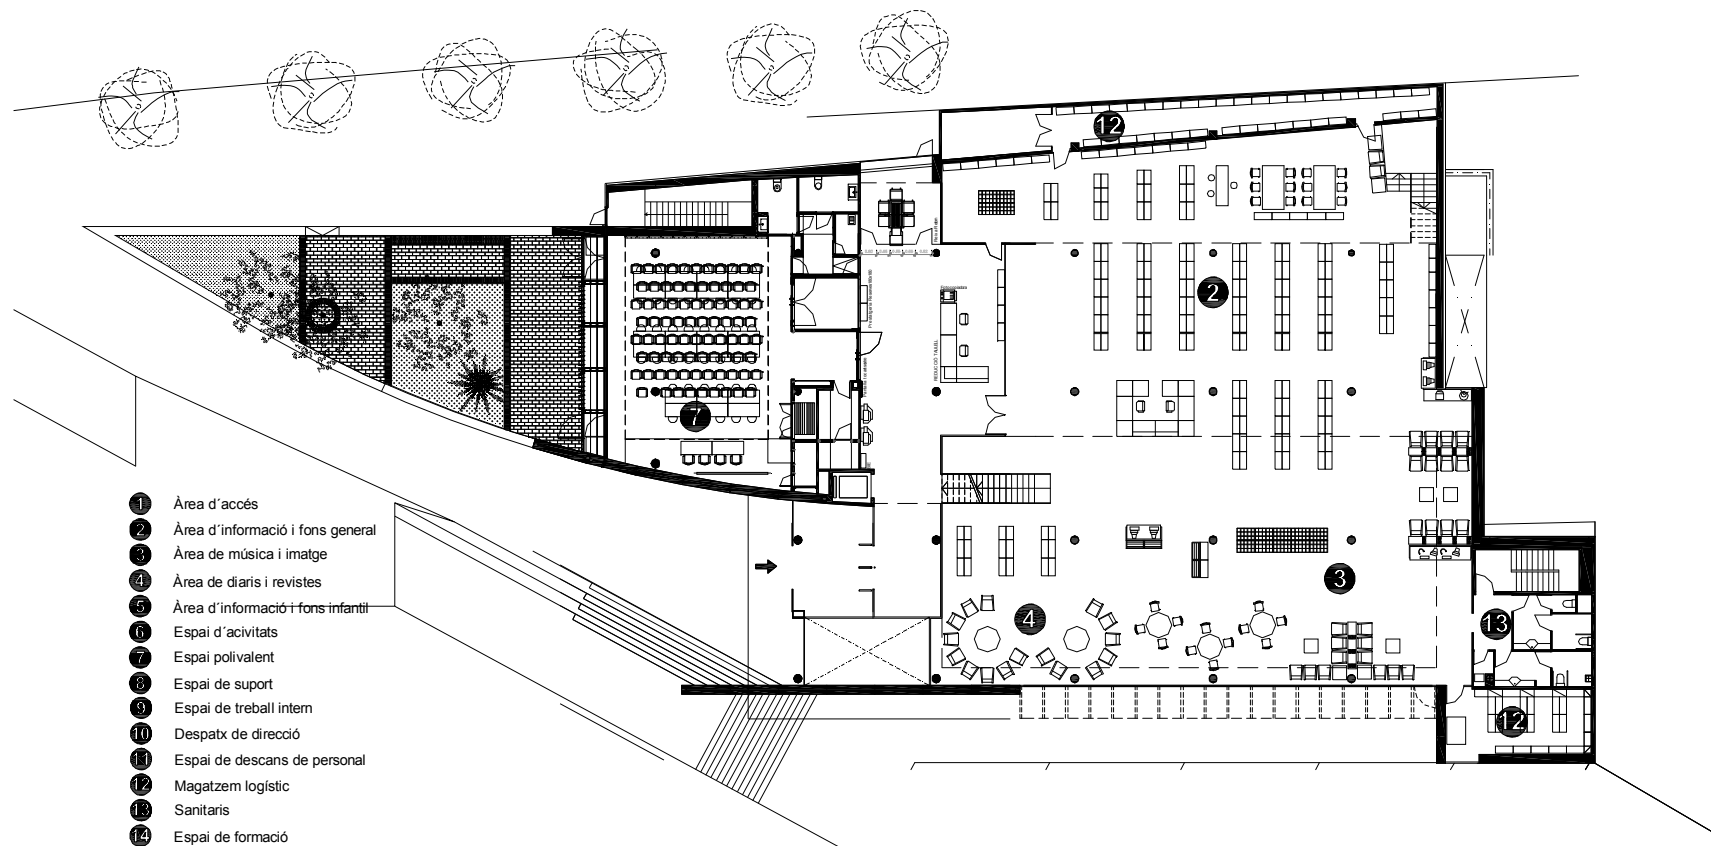

# BIBLIOTECA GUINARDÓ-MERCÈ RODOREDA

BARCELONA – Districte Horta Guinardó

**Superfície Útil:**  
2.060 m<sup>2</sup>

**Superfície Construïda:**  
2.300 m<sup>2</sup>

**Arquitectes:**  
Màrius Quintana

- ① Àrea d'accés
- ② Àrea d'informació i fons general
- ③ Àrea de música i imatge
- ④ Àrea de diaris i revistes
- ⑤ Àrea d'informació i fons infantil
- ⑥ Espai d'activitats
- ⑦ Espai polivalent
- ⑧ Espai de suport
- ⑨ Espai de treball intern
- ⑩ Despatx de direcció
- ⑪ Espai de descans de personal
- ⑫ Magatzem logístic
- ⑬ Sanitaris
- ⑭ Espai de formació

Planta Inferior

Planta Accés

- 1 Àrea d'accés
- 2 Àrea d'informació i fons general
- 3 Àrea de música i imatge
- 4 Àrea de diaris i revistes
- 5 Àrea d'informació i fons infantil
- 6 Espai d'activitats
- 7 Espai polivalent
- 8 Espai de suport
- 9 Espai de treball intern
- 10 Despatx de direcció
- 11 Espai de descans de personal
- 12 Magatzem logístic
- 13 Sanitaris
- 14 Espai de formació