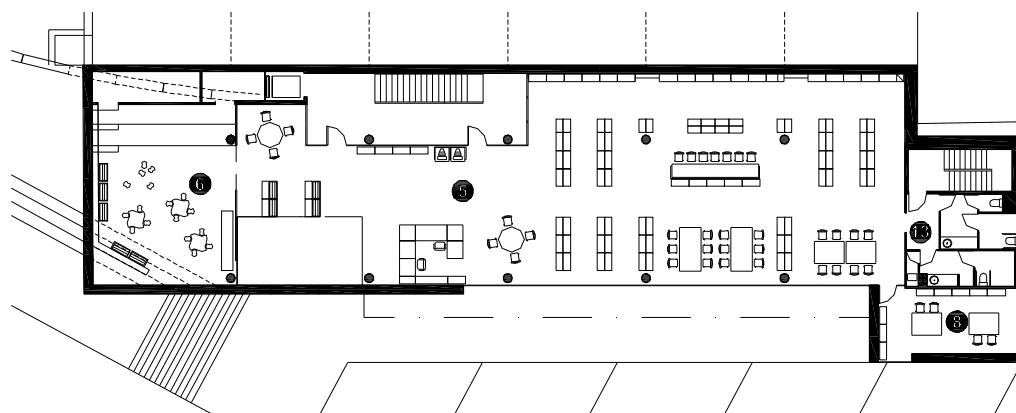

# BIBLIOTECA GUINARDÓ-MERCÈ RODOREDA

BARCELONA – Districte Horta Guinardó

**Superfície Útil:**  
2.060 m<sup>2</sup>

**Superfície Construïda:**  
2.300 m<sup>2</sup>

**Arquitectes:**  
Màrius Quintana

- ① Àrea d'accés
- ② Àrea d'informació i fons general
- ③ Àrea de música i imatge
- ④ Àrea de diaris i revistes
- ⑤ Àrea d'informació i fons infantil
- ⑥ Espai d'activitats
- ⑦ Espai polivalent
- ⑧ Espai de suport
- ⑨ Espai de treball intern
- ⑩ Despatx de direcció
- ⑪ Espai de descans de personal
- ⑫ Magatzem logístic
- ⑬ Sanitaris
- ⑭ Espai de formació

Planta Inferior

Planta Accés

- 1 Àrea d'accés
- 2 Àrea d'informació i fons general
- 3 Àrea de música i imatge
- 4 Àrea de diaris i revistes
- 5 Àrea d'informació i fons infantil
- 6 Espai d'activitats
- 7 Espai polivalent
- 8 Espai de suport
- 9 Espai de treball intern
- 10 Despatx de direcció
- 11 Espai de descans de personal
- 12 Magatzem logístic
- 13 Sanitaris
- 14 Espai de formació