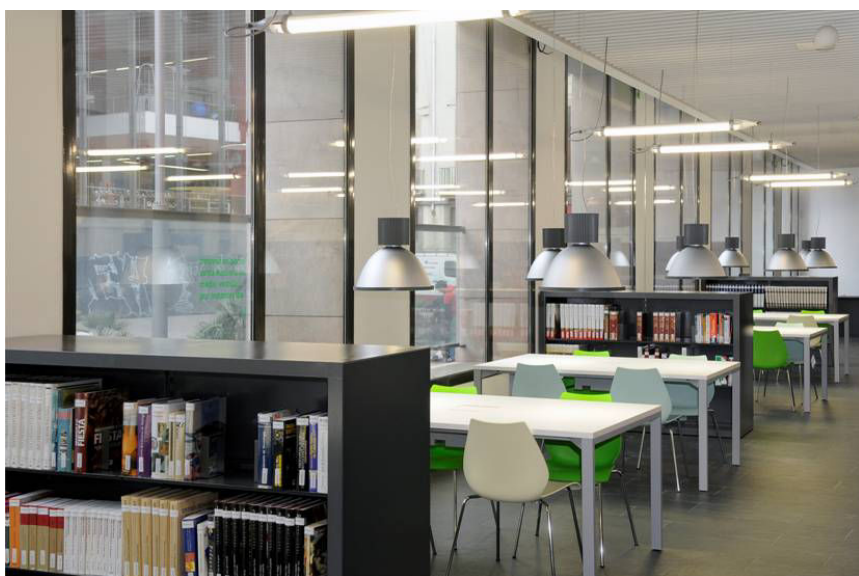

BIBLIOTECA GÒTIC-ANDREU NIN BARCELONA – Districte Ciutat Vella

- **Superfície Útil:**
994 m²
- **Superfície Construïda:**
1.160 m²
- **Arquitectes:**
M 1441 Arquitectura

- 1 Àrea d'accés
- 2 Àrea d'informació i fons general
- 3 Àrea de música i imatge
- 4 Àrea de diaris i revistes
- 5 Àrea d'informació i fons infantil
- 6 Espai de suport
- 7 Espai de formació
- 8 Espai de treball intern
- 9 Despatx de direcció
- 10 Espai de descans de personal
- 11 Dipòsit documental
- 12 Sanitaris