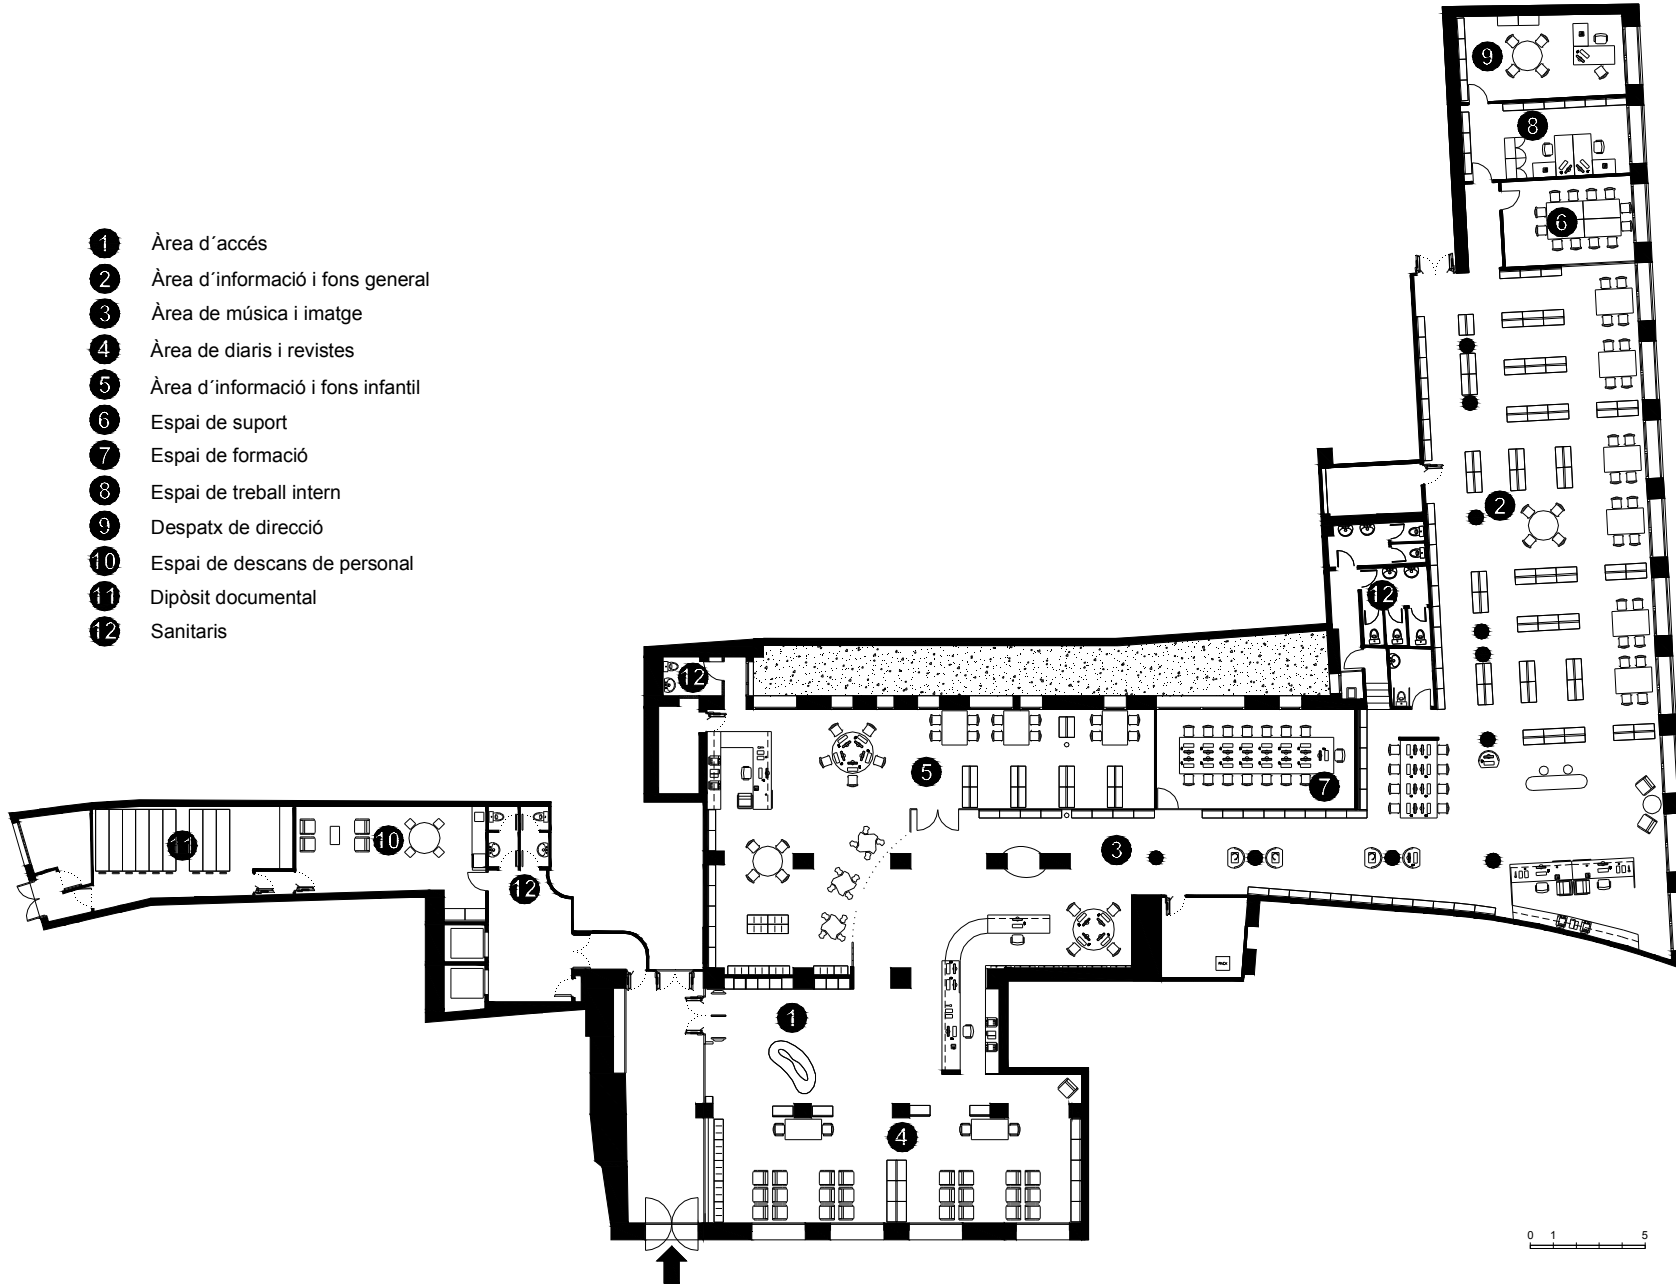

BIBLIOTECA GÒTIC-ANDREU NIN BARCELONA – Districte Ciutat Vella

- **Superfície Útil:**
994 m²
- **Superfície Construïda:**
1.160 m²
- **Arquitectes:**
M 1441 Arquitectura

- 1 Àrea d'accés
- 2 Àrea d'informació i fons general
- 3 Àrea de música i imatge
- 4 Àrea de diaris i revistes
- 5 Àrea d'informació i fons infantil
- 6 Espai de suport
- 7 Espai de formació
- 8 Espai de treball intern
- 9 Despatx de direcció
- 10 Espai de descans de personal
- 11 Dipòsit documental
- 12 Sanitaris