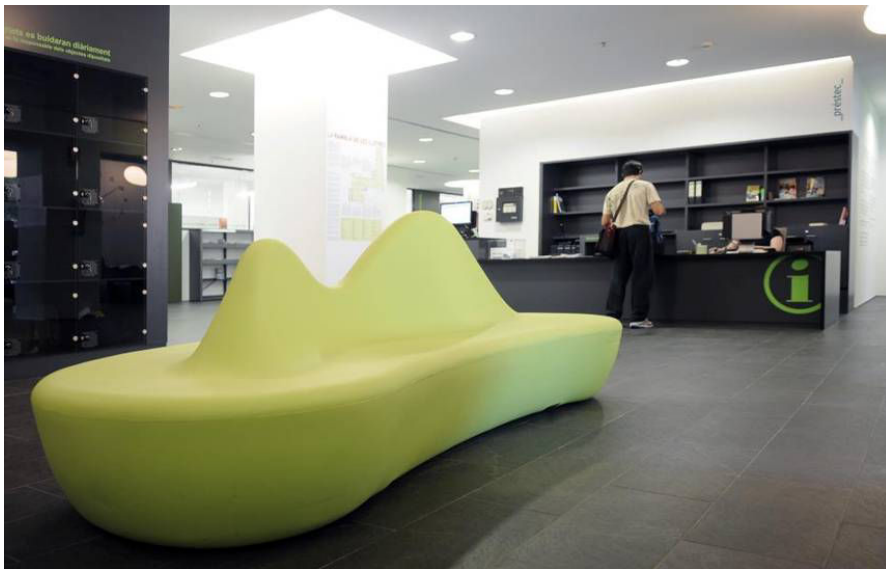

BIBLIOTECA GÒTIC-ANDREU NIN BARCELONA – Districte Ciutat Vella

- **Superfície Útil:**
994 m²
- **Superfície Construïda:**
1.160 m²
- **Arquitectes:**
M 1441 Arquitectura

- 1 Àrea d'accés
- 2 Àrea d'informació i fons general
- 3 Àrea de música i imatge
- 4 Àrea de diaris i revistes
- 5 Àrea d'informació i fons infantil
- 6 Espai de suport
- 7 Espai de formació
- 8 Espai de treball intern
- 9 Despatx de direcció
- 10 Espai de descans de personal
- 11 Dipòsit documental
- 12 Sanitaris