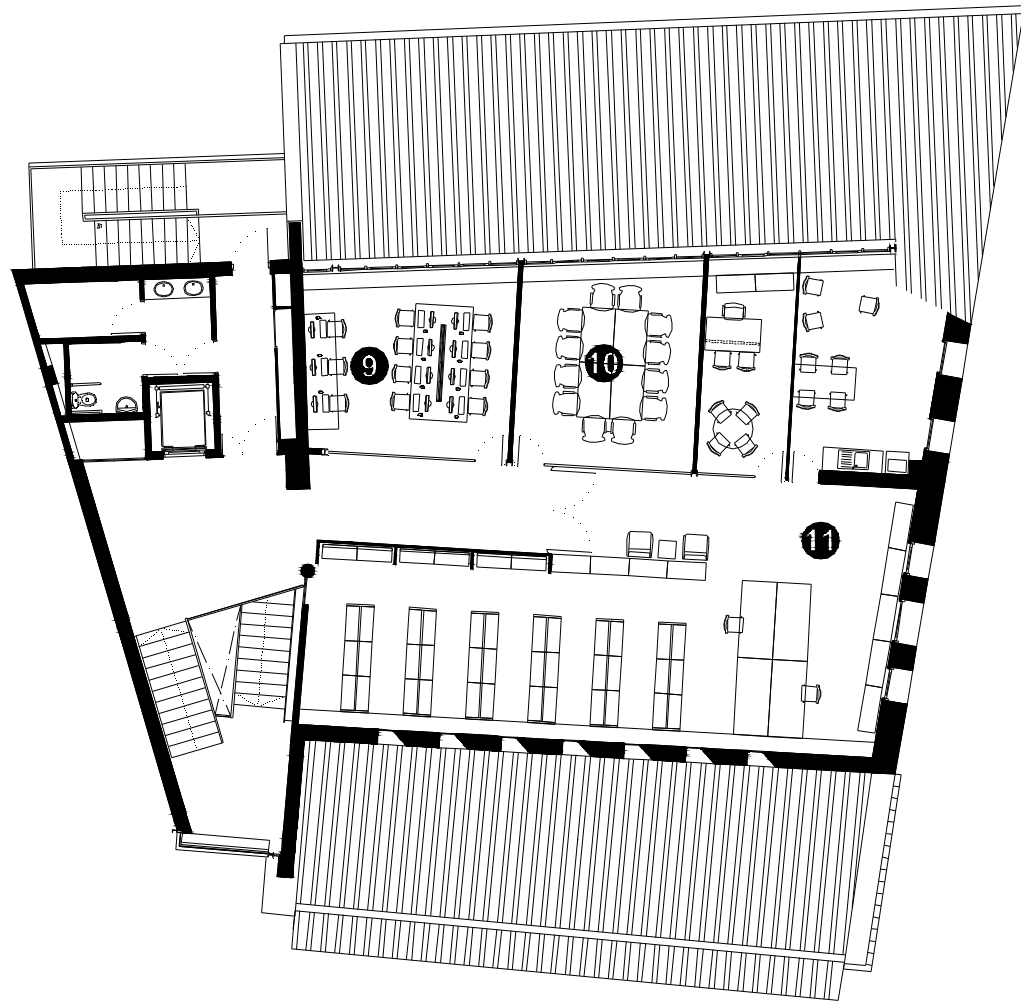

BIBLIOTECA HORTA – CAN MARINER

BARCELONA – Districte Horta-Guinardó

- **Superfície Útil:**
1.702 m²
- **Superfície Construïda:**
1.997 m²
- **Arquitectes:**
Josep Vila

Planta accés

Planta primera

- 1 Vestíbul Principal
- 2 Vestíbul del Jardí
- 3 Sala Polivalent
- 4 Revistes i Prensas
- 5 Àrea General
- 6 Àrea Infantil
- 7 Petits Lectors
- 8 Música i Imatge
- 9 Sala informàtica
- 10 Sala de suport
- 11 Àrea de treball intern
- 12 Magatzem

- 1 Vestíbul Principal
- 2 Vestíbul del Jardí
- 3 Sala Polivalent
- 4 Revistes i Prensa
- 5 Àrea General
- 6 Àrea Infantil
- 7 Petits Lectors
- 8 Música i Imatge
- 9 Sala informàtica
- 10 Sala de suport
- 11 Àrea de treball intern
- 12 Magatzem

Planta segona

- 1 Vestíbul Principal
- 2 Vestíbul del Jardí
- 3 Sala Polivalent
- 4 Revistes i Prensa
- 5 Àrea General
- 6 Àrea Infantil
- 7 Petits Lectors
- 8 Música i Imatge
- 9 Sala informàtica
- 10 Sala de suport
- 11 Àrea de treball intern
- 12 Magatzem