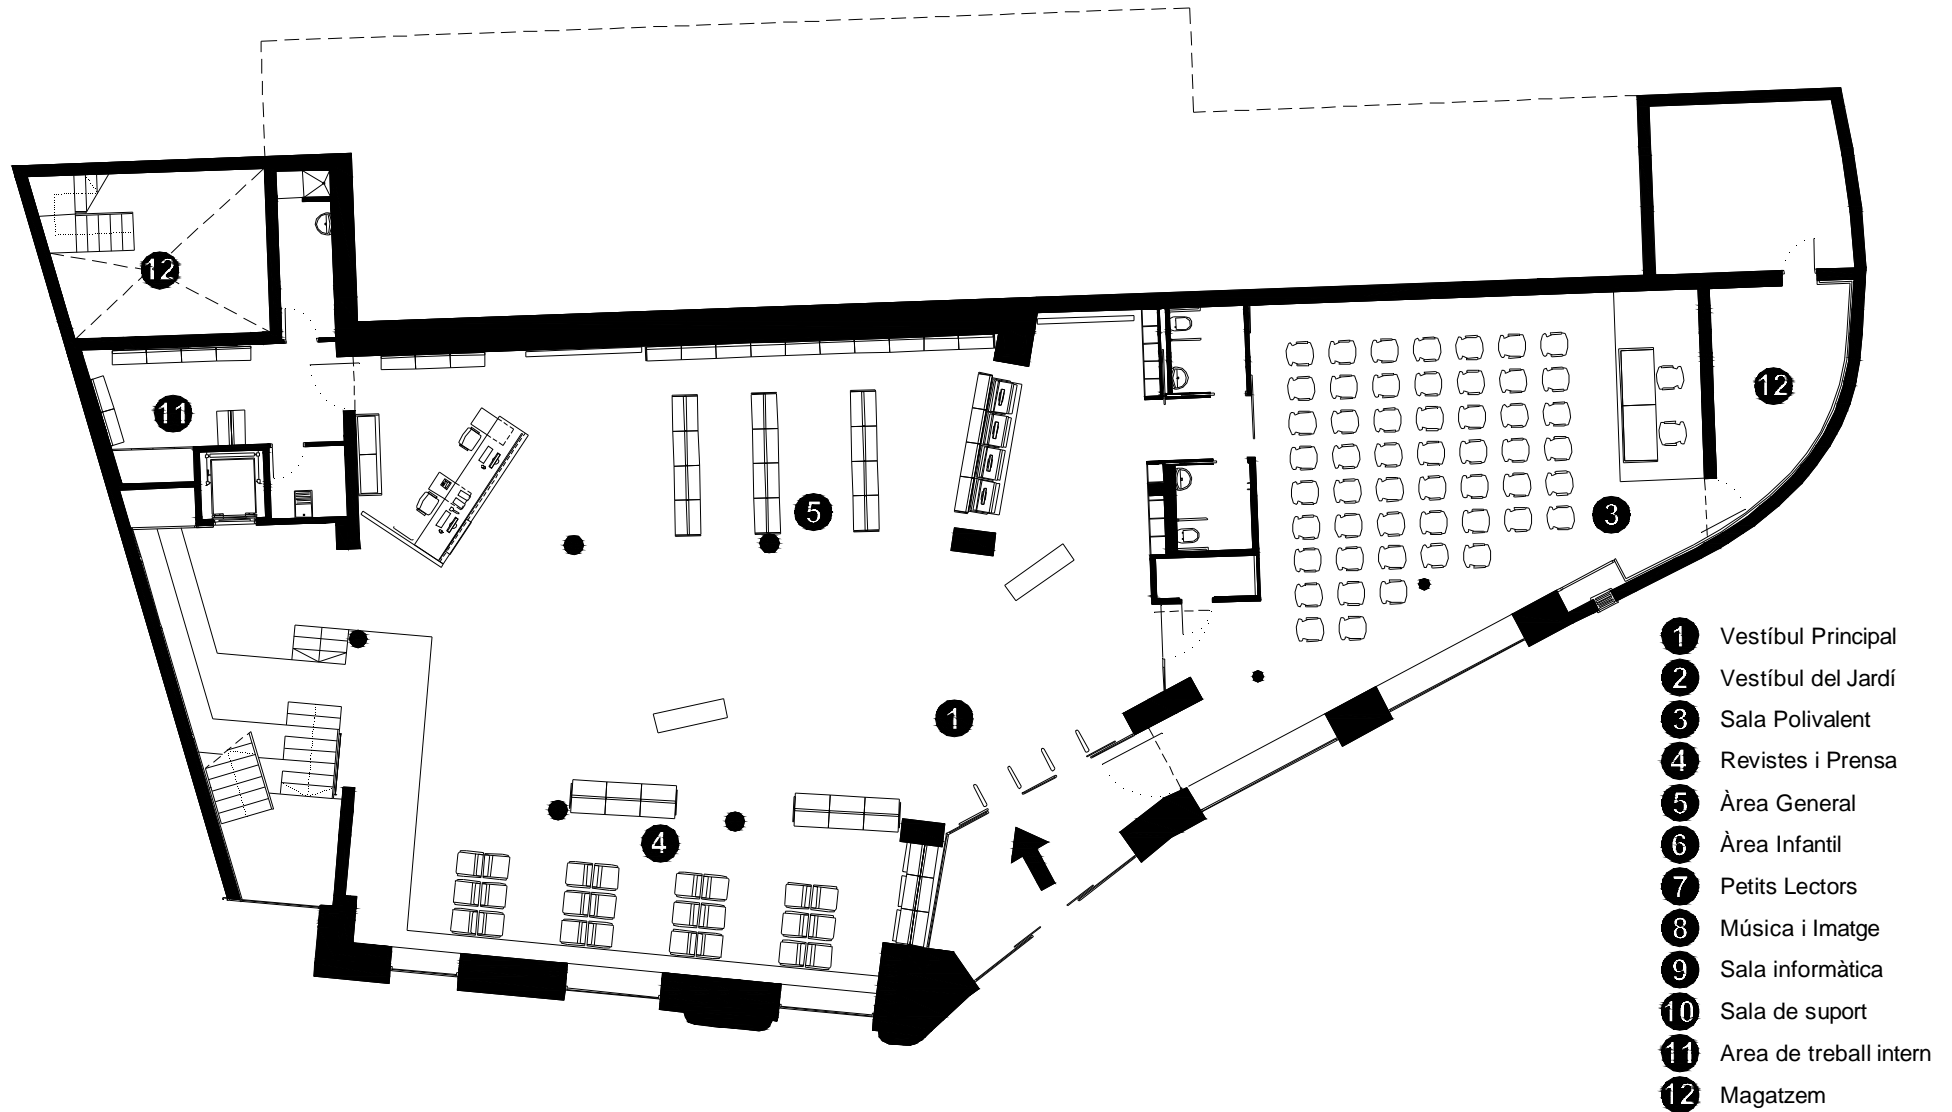

BIBLIOTECA HORTA – CAN MARINER

BARCELONA – Districte Horta-Guinardó

- **Superfície Útil:**
1.702 m²
- **Superfície Construïda:**
1.997 m²
- **Arquitectes:**
Josep Vila

Planta accés

Planta primera

- 1 Vestíbul Principal
- 2 Vestíbul del Jardí
- 3 Sala Polivalent
- 4 Revistes i Prensas
- 5 Àrea General
- 6 Àrea Infantil
- 7 Petits Lectors
- 8 Música i Imatge
- 9 Sala informàtica
- 10 Sala de suport
- 11 Àrea de treball intern
- 12 Magatzem

- 1 Vestíbul Principal
- 2 Vestíbul del Jardí
- 3 Sala Polivalent
- 4 Revistes i Prensa
- 5 Àrea General
- 6 Àrea Infantil
- 7 Petits Lectors
- 8 Música i Imatge
- 9 Sala informàtica
- 10 Sala de suport
- 11 Àrea de treball intern
- 12 Magatzem

Planta segona

- 1 Vestíbul Principal
- 2 Vestíbul del Jardí
- 3 Sala Polivalent
- 4 Revistes i Prensa
- 5 Àrea General
- 6 Àrea Infantil
- 7 Petits Lectors
- 8 Música i Imatge
- 9 Sala informàtica
- 10 Sala de suport
- 11 Àrea de treball intern
- 12 Magatzem