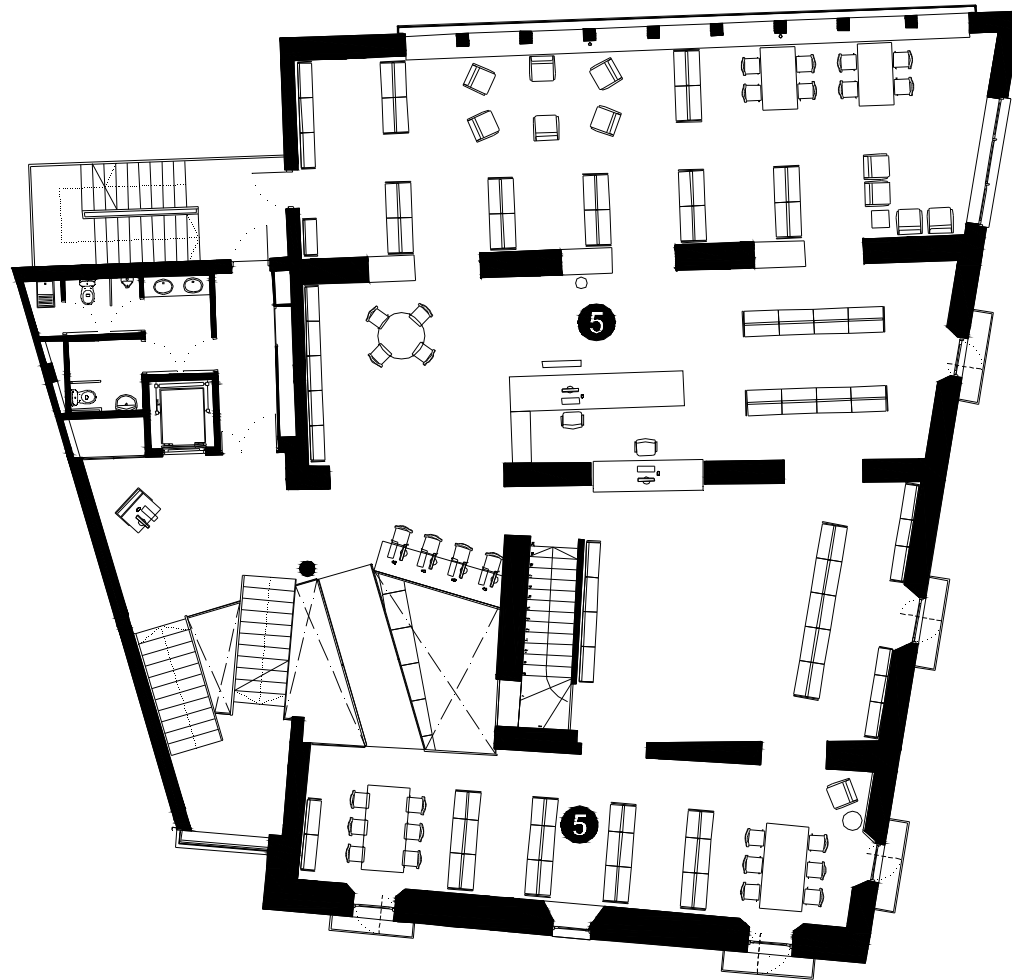

BIBLIOTECA HORTA – CAN MARINER

BARCELONA – Districte Horta-Guinardó

- **Superfície Útil:**
1.702 m²
- **Superfície Construïda:**
1.997 m²
- **Arquitectes:**
Josep Vila

Planta accés

Planta primera

- 1 Vestíbul Principal
- 2 Vestíbul del Jardí
- 3 Sala Polivalent
- 4 Revistes i Prensas
- 5 Àrea General
- 6 Àrea Infantil
- 7 Petits Lectors
- 8 Música i Imatge
- 9 Sala informàtica
- 10 Sala de suport
- 11 Àrea de treball intern
- 12 Magatzem

- 1 Vestíbul Principal
- 2 Vestíbul del Jardí
- 3 Sala Polivalent
- 4 Revistes i Prensa
- 5 Àrea General
- 6 Àrea Infantil
- 7 Petits Lectors
- 8 Música i Imatge
- 9 Sala informàtica
- 10 Sala de suport
- 11 Àrea de treball intern
- 12 Magatzem

Planta segona

- 1 Vestíbul Principal
- 2 Vestíbul del Jardí
- 3 Sala Polivalent
- 4 Revistes i Prensa
- 5 Àrea General
- 6 Àrea Infantil
- 7 Petits Lectors
- 8 Música i Imatge
- 9 Sala informàtica
- 10 Sala de suport
- 11 Àrea de treball intern
- 12 Magatzem