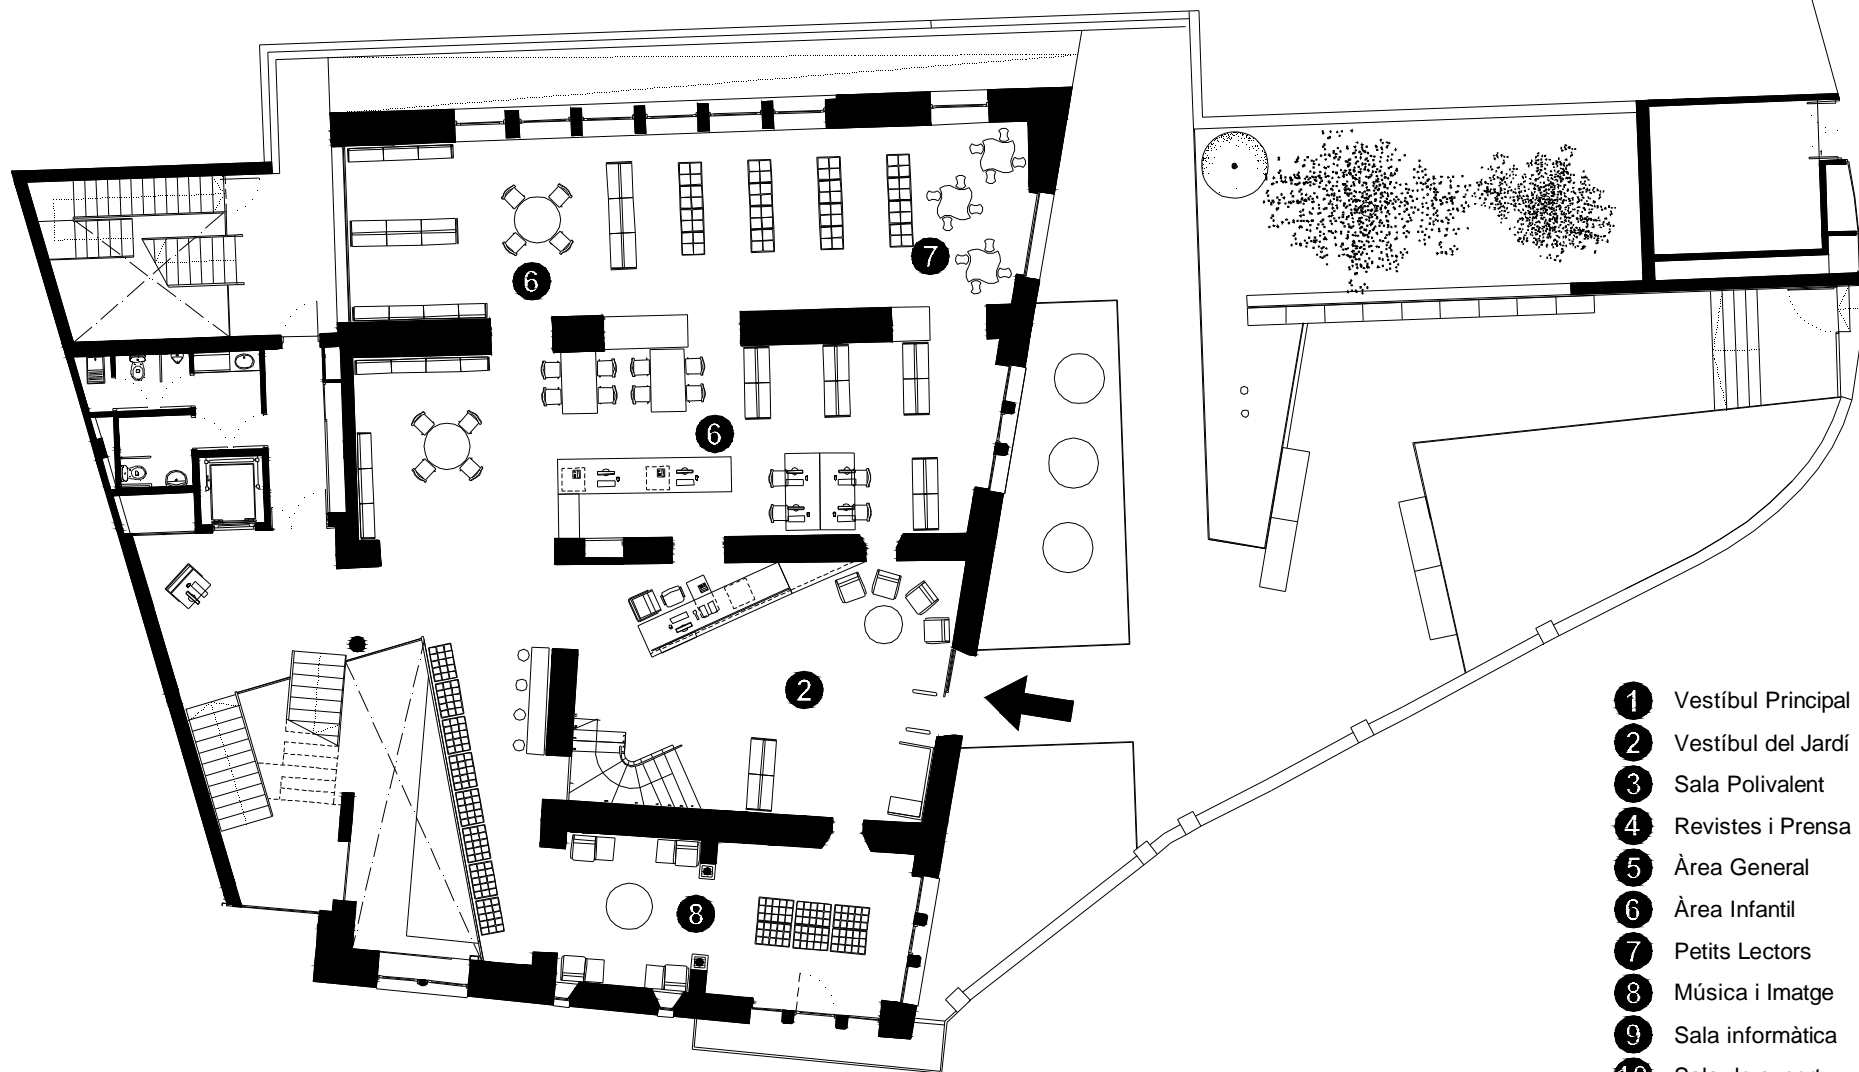

BIBLIOTECA HORTA – CAN MARINER

BARCELONA – Districte Horta-Guinardó

- **Superfície Útil:**
1.702 m²
- **Superfície Construïda:**
1.997 m²
- **Arquitectes:**
Josep Vila

Planta accés

Planta primera

- 1 Vestíbul Principal
- 2 Vestíbul del Jardí
- 3 Sala Polivalent
- 4 Revistes i Prensas
- 5 Àrea General
- 6 Àrea Infantil
- 7 Petits Lectors
- 8 Música i Imatge
- 9 Sala informàtica
- 10 Sala de suport
- 11 Àrea de treball intern
- 12 Magatzem

- 1 Vestíbul Principal
- 2 Vestíbul del Jardí
- 3 Sala Polivalent
- 4 Revistes i Prensa
- 5 Àrea General
- 6 Àrea Infantil
- 7 Petits Lectors
- 8 Música i Imatge
- 9 Sala informàtica
- 10 Sala de suport
- 11 Àrea de treball intern
- 12 Magatzem

Planta segona

- 1 Vestíbul Principal
- 2 Vestíbul del Jardí
- 3 Sala Polivalent
- 4 Revistes i Prensa
- 5 Àrea General
- 6 Àrea Infantil
- 7 Petits Lectors
- 8 Música i Imatge
- 9 Sala informàtica
- 10 Sala de suport
- 11 Àrea de treball intern
- 12 Magatzem