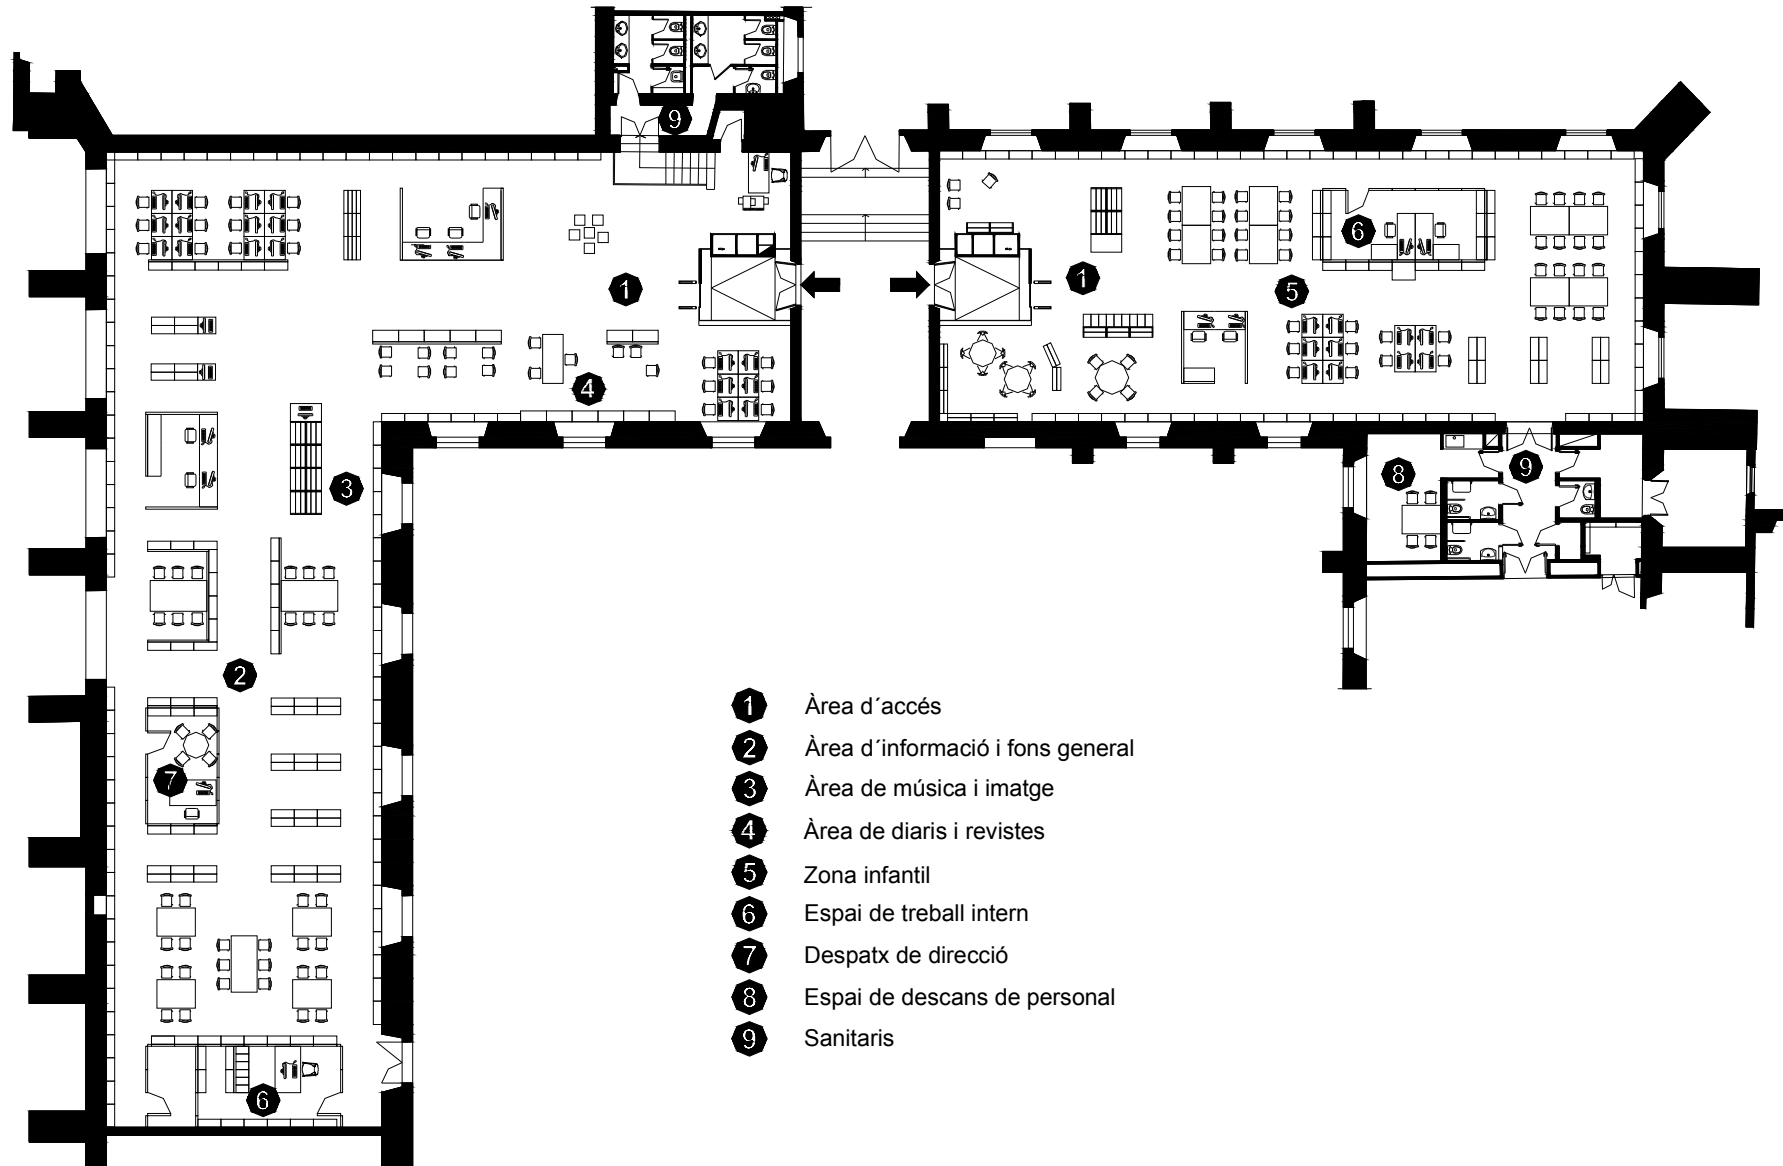

BIBLIOTECA SANT PAU I SANTA CREU

BARCELONA – Districte Ciutat Vella

- **Superfície Útil:**
1.040 m²
- **Superfície Construïda:**
1.295 m²
 - **Arquitectes:**
ARQ FORUM S.L.

- 1 Àrea d'accés
- 2 Àrea d'informació i fons general
- 3 Àrea de música i imatge
- 4 Àrea de diaris i revistes
- 5 Zona infantil
- 6 Espai de treball intern
- 7 Despatx de direcció
- 8 Espai de descans de personal
- 9 Sanitaris