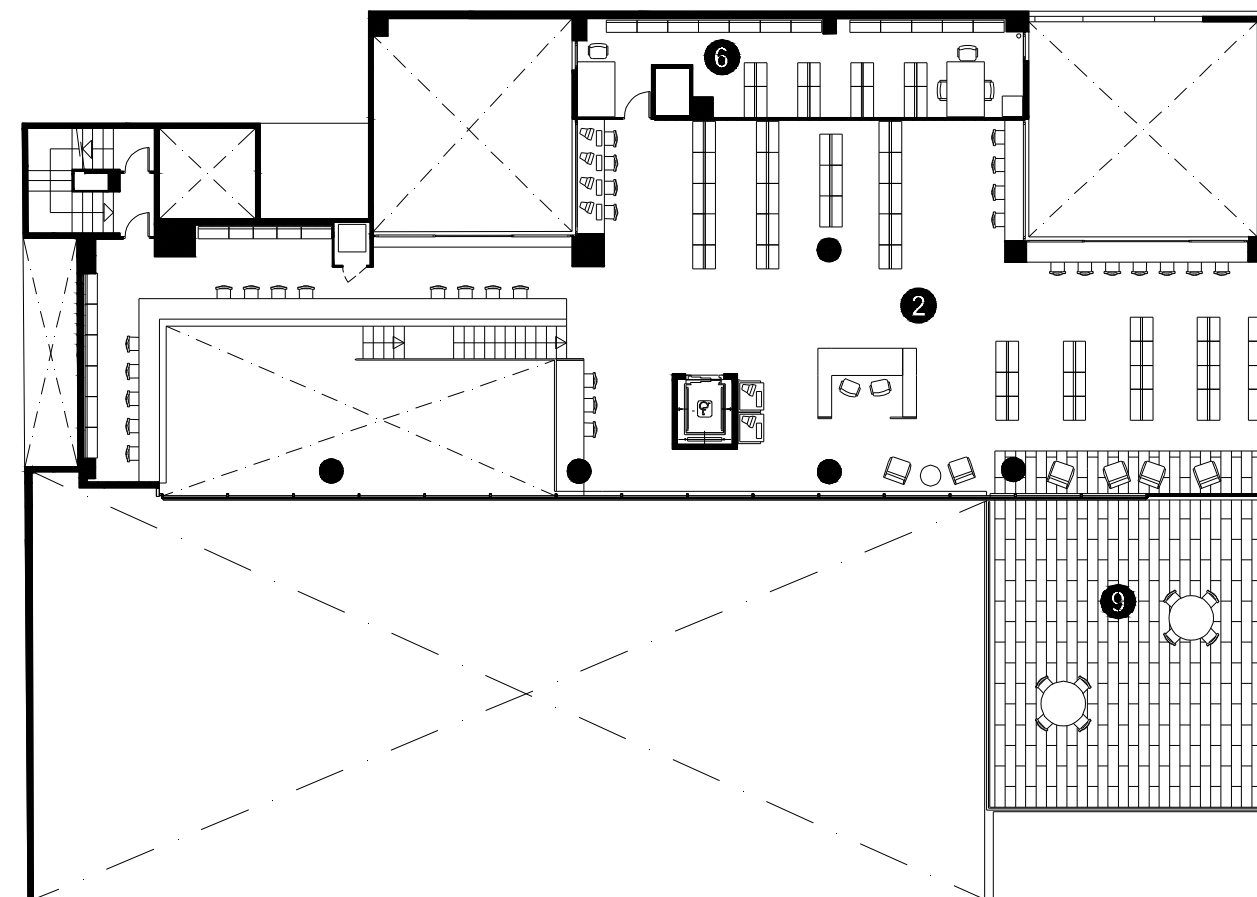

BIBLIOTECA SOFIA BARAT BARCELONA-Districte Eixample

Superfície Útil:
535 m²

Superfície Construïda:
638 m²

Arquitectes:
Judith Masana

- ① Àrea d'accés
- ② Àrea d'informació i fons general
- ③ Àrea de música i imatge
- ④ Àrea de diaris i revistes
- ⑤ Àrea d'informació i fons infantil
- ⑥ Espai de treball intern
- ⑦ Despatx de direcció
- ⑧ Sanitaris
- ⑨ Terrassa

Planta Accés

- 1 Àrea d'accés
- 2 Àrea d'informació i fons general
- 3 Àrea de música i imatge
- 4 Àrea de diaris i revistes
- 5 Àrea d'informació i fons infantil
- 6 Espai de treball intern
- 7 Despatx de direcció
- 8 Sanitaris
- 9 Terrassa

Planta Superior