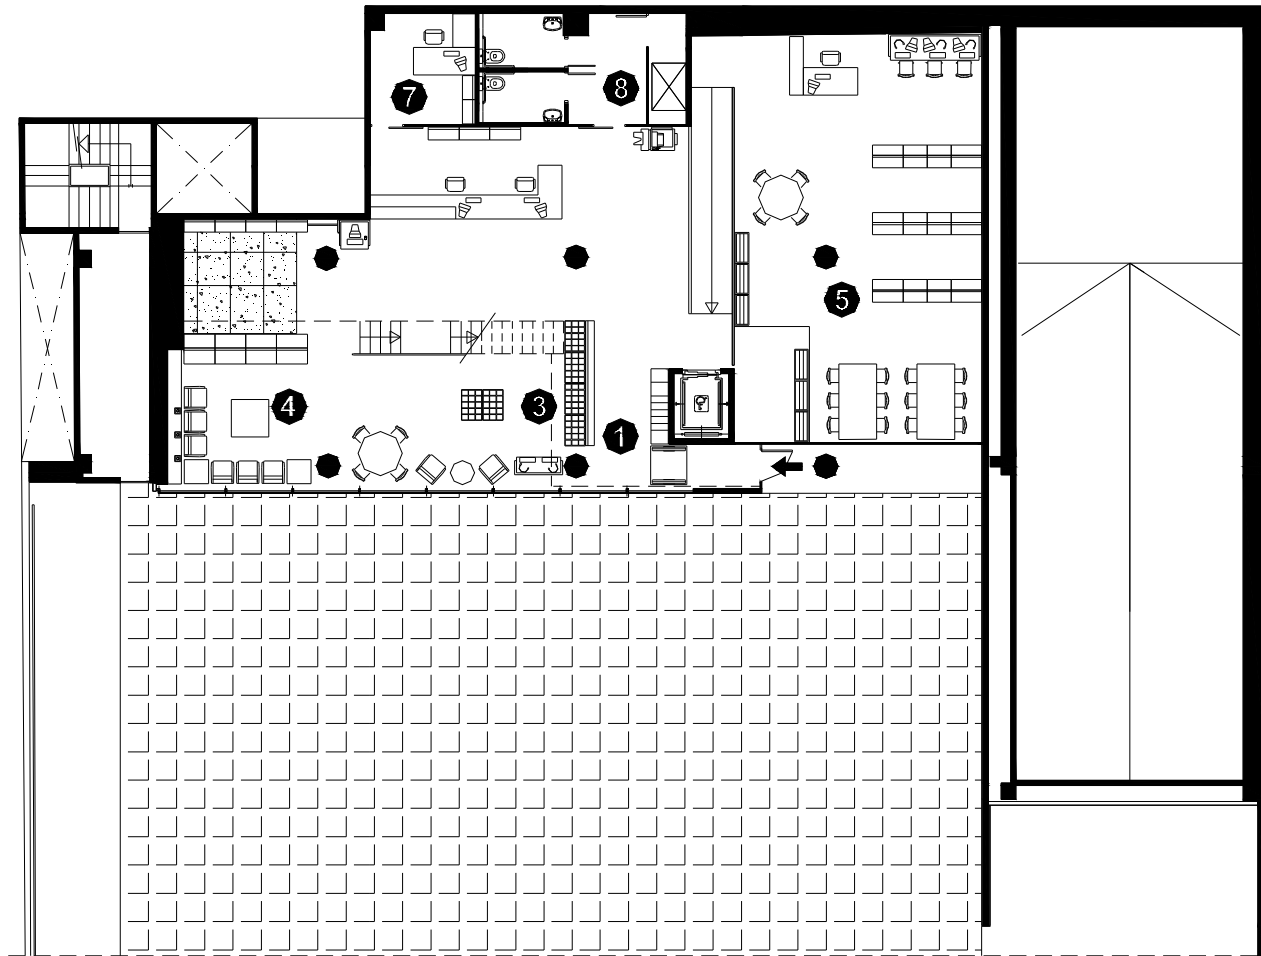

BIBLIOTECA SOFIA BARAT BARCELONA-Districte Eixample

Superfície Útil:
535 m²

Superfície Construïda:
638 m²

Arquitectes:
Judith Masana

- ① Àrea d'accés
- ② Àrea d'informació i fons general
- ③ Àrea de música i imatge
- ④ Àrea de diaris i revistes
- ⑤ Àrea d'informació i fons infantil
- ⑥ Espai de treball intern
- ⑦ Despatx de direcció
- ⑧ Sanitaris
- ⑨ Terrassa

Planta Accés

- 1 Àrea d'accés
- 2 Àrea d'informació i fons general
- 3 Àrea de música i imatge
- 4 Àrea de diaris i revistes
- 5 Àrea d'informació i fons infantil
- 6 Espai de treball intern
- 7 Despatx de direcció
- 8 Sanitaris
- 9 Terrassa

Planta Superior