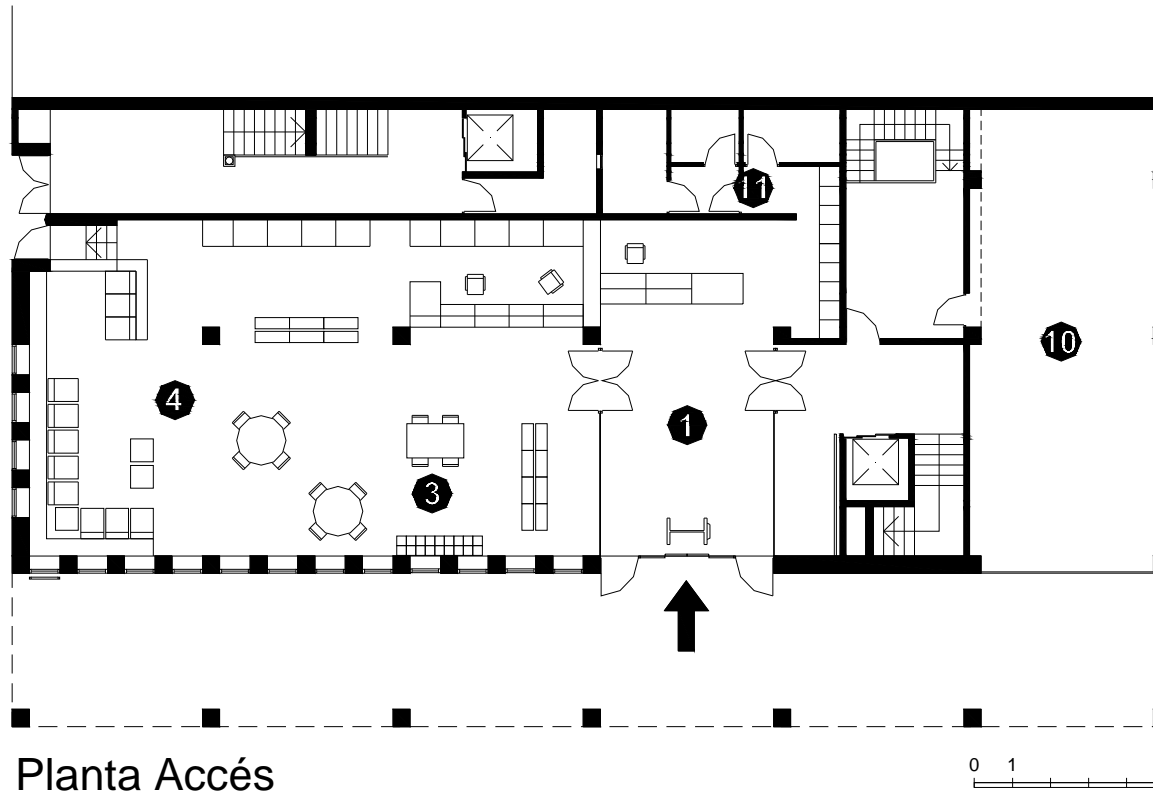

# **BIBLIOTECA RAMON VINYES I CLUET BERGA**

**Superfície Útil:**  
1.100 m<sup>2</sup>

**Superfície Construïda:**  
1.523 m<sup>2</sup>

**Arquitectes:**  
Manuel Miró-Manuel Roderigas

### Planta Inferior

- |   |                                   |   |                              |
|---|-----------------------------------|---|------------------------------|
| ① | Àrea d'accés                      | ⑦ | Espai de treball intern      |
| ② | Àrea d'informació i fons general  | ⑧ | Despatx de direcció          |
| ③ | Àrea de música i imatge           | ⑨ | Espai de descans de personal |
| ④ | Àrea de diaris i revistes         | ⑩ | Garatge bibliobus            |
| ⑤ | Àrea d'informació i fons infantil | ⑪ | Sanitaris                    |
| ⑥ | Espai de suport                   |   |                              |

Planta Accés

- |   |                                   |    |                              |
|---|-----------------------------------|----|------------------------------|
| 1 | Àrea d'accés                      | 7  | Espai de treball intern      |
| 2 | Àrea d'informació i fons general  | 8  | Despatx de direcció          |
| 3 | Àrea de música i imatge           | 9  | Espai de descans de personal |
| 4 | Àrea de diaris i revistes         | 10 | Garatge bibliobus            |
| 5 | Àrea d'informació i fons infantil | 11 | Sanitaris                    |
| 6 | Espai de suport                   |    |                              |