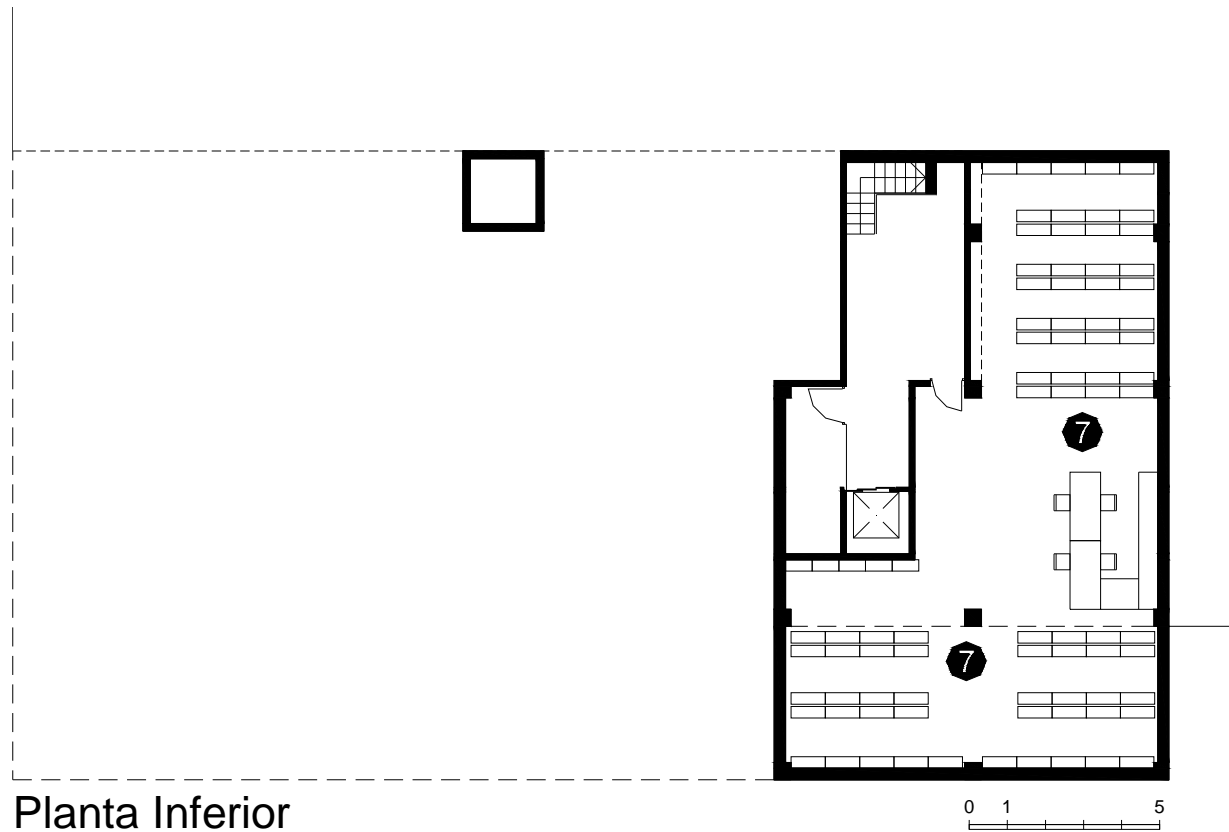

# **BIBLIOTECA RAMON VINYES I CLUET BERGA**

**Superfície Útil:**  
1.100 m<sup>2</sup>

**Superfície Construïda:**  
1.523 m<sup>2</sup>

**Arquitectes:**  
Manuel Miró-Manuel Roderigas

### Planta Inferior

- |   |                                   |   |                              |
|---|-----------------------------------|---|------------------------------|
| ① | Àrea d'accés                      | ⑦ | Espai de treball intern      |
| ② | Àrea d'informació i fons general  | ⑧ | Despatx de direcció          |
| ③ | Àrea de música i imatge           | ⑨ | Espai de descans de personal |
| ④ | Àrea de diaris i revistes         | ⑩ | Garatge bibliobus            |
| ⑤ | Àrea d'informació i fons infantil | ⑪ | Sanitaris                    |
| ⑥ | Espai de suport                   |   |                              |