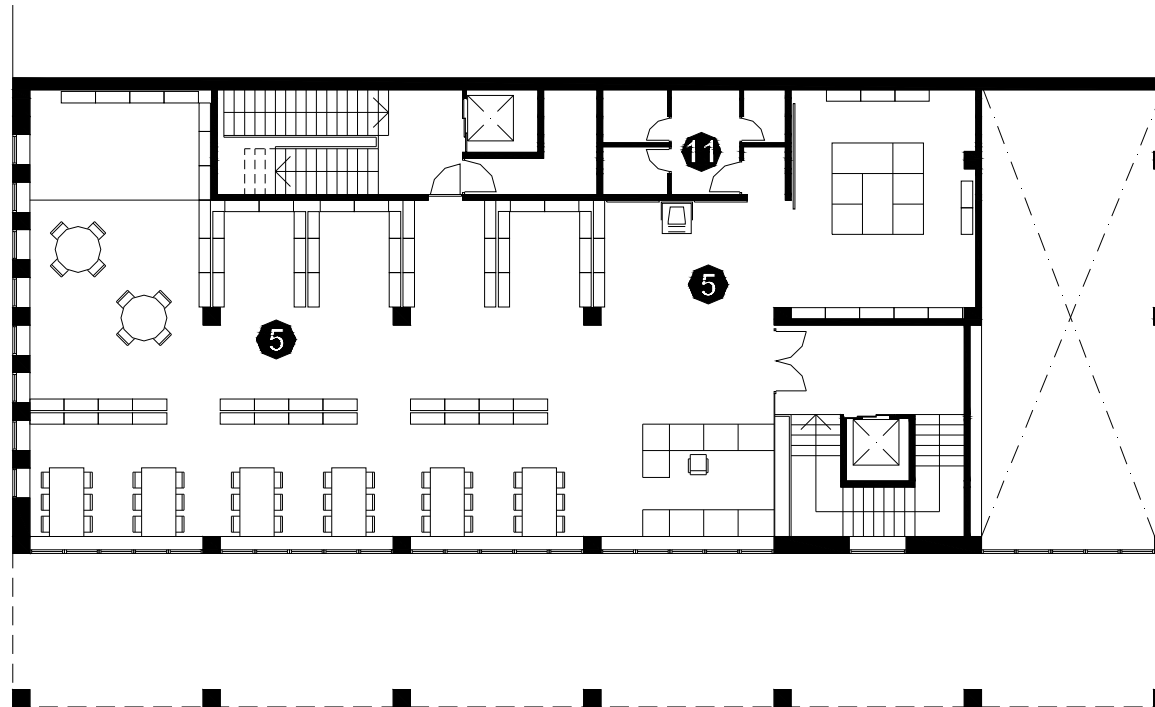

# **BIBLIOTECA RAMON VINYES I CLUET BERGA**

**Superfície Útil:**  
1.100 m<sup>2</sup>

**Superfície Construïda:**  
1.523 m<sup>2</sup>

**Arquitectes:**  
Manuel Miró-Manuel Roderigas

### Planta Inferior

- |   |                                   |   |                              |
|---|-----------------------------------|---|------------------------------|
| ① | Àrea d'accés                      | ⑦ | Espai de treball intern      |
| ② | Àrea d'informació i fons general  | ⑧ | Despatx de direcció          |
| ③ | Àrea de música i imatge           | ⑨ | Espai de descans de personal |
| ④ | Àrea de diaris i revistes         | ⑩ | Garatge bibliobus            |
| ⑤ | Àrea d'informació i fons infantil | ⑪ | Sanitaris                    |
| ⑥ | Espai de suport                   |   |                              |

Planta Accés

- |   |                                   |    |                              |
|---|-----------------------------------|----|------------------------------|
| 1 | Àrea d'accés                      | 7  | Espai de treball intern      |
| 2 | Àrea d'informació i fons general  | 8  | Despatx de direcció          |
| 3 | Àrea de música i imatge           | 9  | Espai de descans de personal |
| 4 | Àrea de diaris i revistes         | 10 | Garatge bibliobus            |
| 5 | Àrea d'informació i fons infantil | 11 | Sanitaris                    |
| 6 | Espai de suport                   |    |                              |