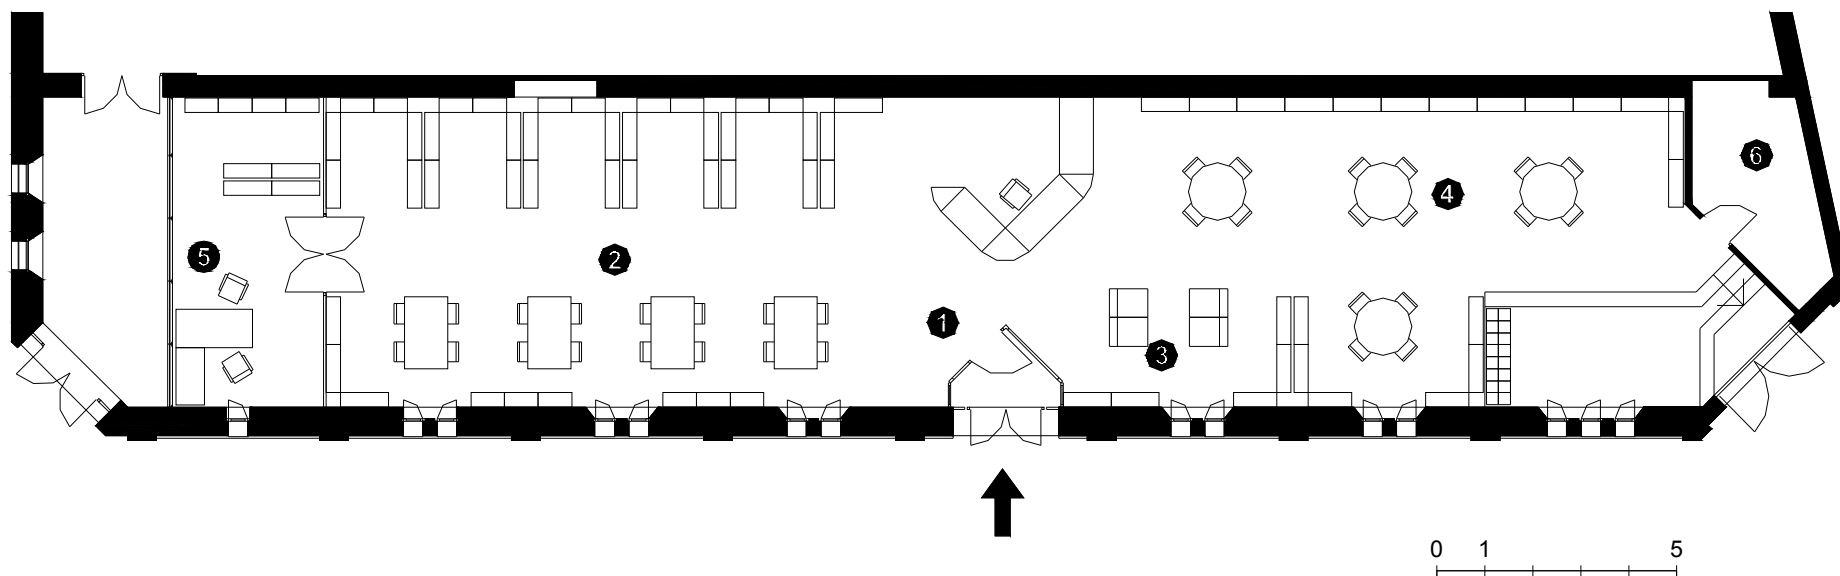

## BIBLIOTECA VERGE DE MONTSERRAT EL BRUC

**Superfície Útil:**  
209 m<sup>2</sup>

**Superfície Construïda:**  
237 m<sup>2</sup>

- ① Àrea d'accés
- ② Àrea d'informació i fons general
- ③ Àrea de diaris i revistes
- ④ Àrea d'informació i fons infantil
- ⑤ Espai de treball intern
- ⑥ Sanitaris