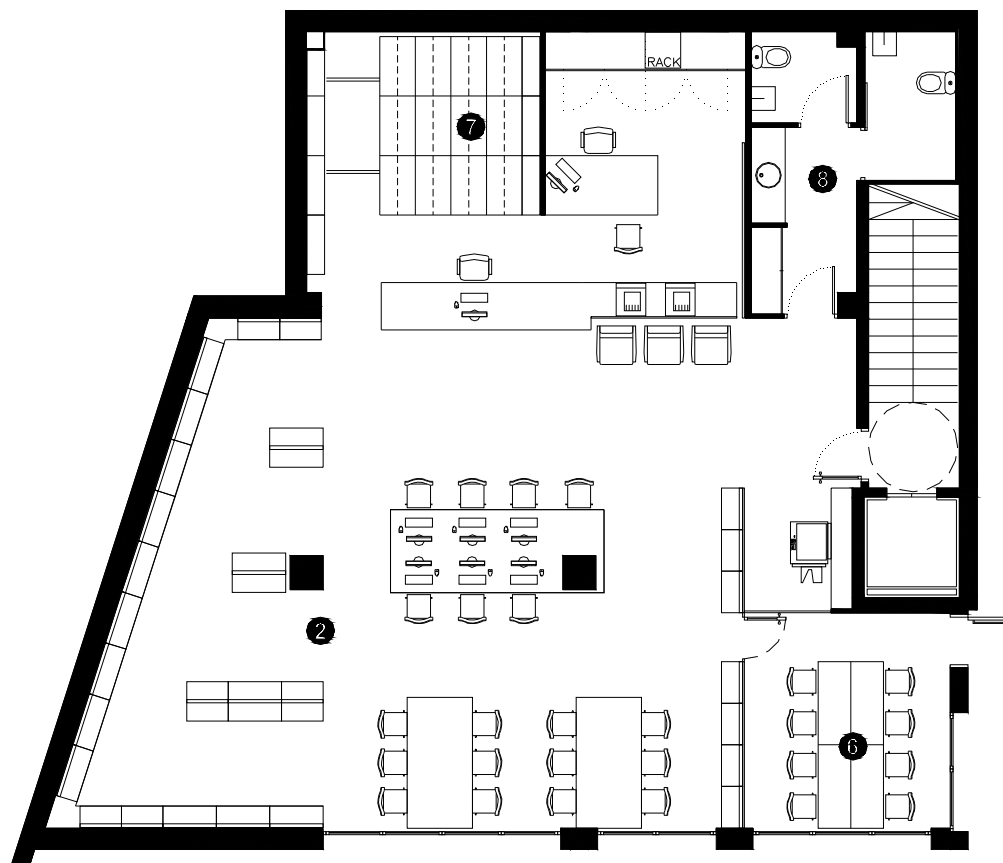

BIBLIOTECA ILTURO CABRERA DE MAR

Superfície Útil:
358 m²

Superfície Construïda:
444 m²

Arquitectes:
Pere Mora i Fuertes

- ① Àrea d'accés
- ② Àrea d'informació i fons general
- ③ Àrea de música i imatge
- ④ Àrea de diaris i revistes
- ⑤ Àrea d'informació i fons infantil
- ⑥ Espai de suport
- ⑦ Dipòsit documental
- ⑧ Sanitaris

Planta inferior

- ① Àrea d'accés
- ② Àrea d'informació i fons general
- ③ Àrea de música i imatge
- ④ Àrea de diaris i revistes
- ⑤ Àrea d'informació i fons infantil
- ⑥ Espai de suport
- ⑦ Dipòsit documental
- ⑧ Sanitaris

Planta accés

- ① Àrea d'accés
- ② Àrea d'informació i fons general
- ③ Àrea de música i imatge
- ④ Àrea de diaris i revistes
- ⑤ Àrea d'informació i fons infantil
- ⑥ Espai de suport
- ⑦ Dipòsit documental
- ⑧ Sanitaris