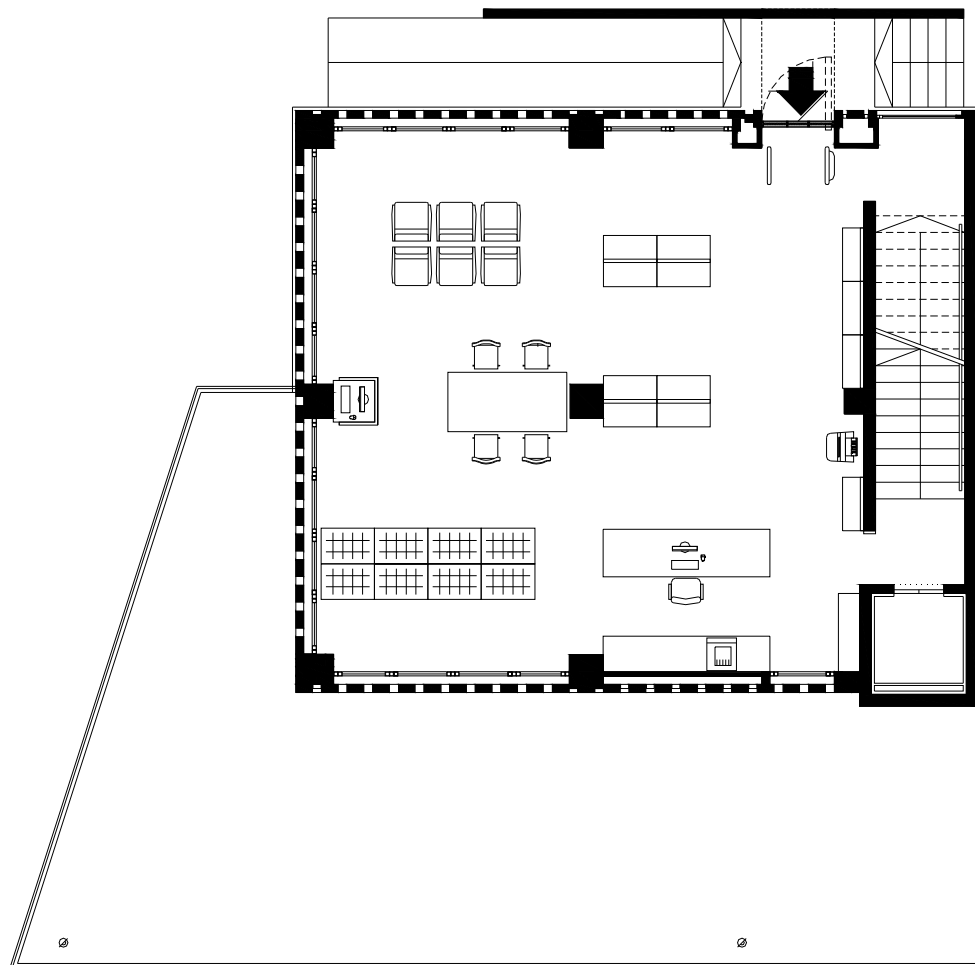

BIBLIOTECA ILTURO CABRERA DE MAR

Superfície Útil:
358 m²

Superfície Construïda:
444 m²

Arquitectes:
Pere Mora i Fuertes

- ① Àrea d'accés
- ② Àrea d'informació i fons general
- ③ Àrea de música i imatge
- ④ Àrea de diaris i revistes
- ⑤ Àrea d'informació i fons infantil
- ⑥ Espai de suport
- ⑦ Dipòsit documental
- ⑧ Sanitaris

Planta inferior

- ① Àrea d'accés
- ② Àrea d'informació i fons general
- ③ Àrea de música i imatge
- ④ Àrea de diaris i revistes
- ⑤ Àrea d'informació i fons infantil
- ⑥ Espai de suport
- ⑦ Dipòsit documental
- ⑧ Sanitaris

Planta accés

- ① Àrea d'accés
- ② Àrea d'informació i fons general
- ③ Àrea de música i imatge
- ④ Àrea de diaris i revistes
- ⑤ Àrea d'informació i fons infantil
- ⑥ Espai de suport
- ⑦ Dipòsit documental
- ⑧ Sanitaris