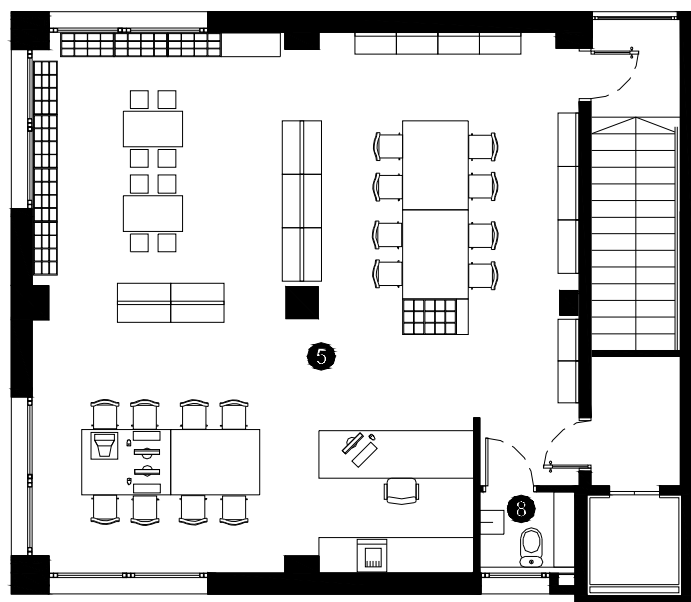

BIBLIOTECA ILTURO CABRERA DE MAR

Superfície Útil:
358 m²

Superfície Construïda:
444 m²

Arquitectes:
Pere Mora i Fuertes

- ① Àrea d'accés
- ② Àrea d'informació i fons general
- ③ Àrea de música i imatge
- ④ Àrea de diaris i revistes
- ⑤ Àrea d'informació i fons infantil
- ⑥ Espai de suport
- ⑦ Dipòsit documental
- ⑧ Sanitaris

Planta inferior

- ① Àrea d'accés
- ② Àrea d'informació i fons general
- ③ Àrea de música i imatge
- ④ Àrea de diaris i revistes
- ⑤ Àrea d'informació i fons infantil
- ⑥ Espai de suport
- ⑦ Dipòsit documental
- ⑧ Sanitaris

Planta accés

- ① Àrea d'accés
- ② Àrea d'informació i fons general
- ③ Àrea de música i imatge
- ④ Àrea de diaris i revistes
- ⑤ Àrea d'informació i fons infantil
- ⑥ Espai de suport
- ⑦ Dipòsit documental
- ⑧ Sanitaris