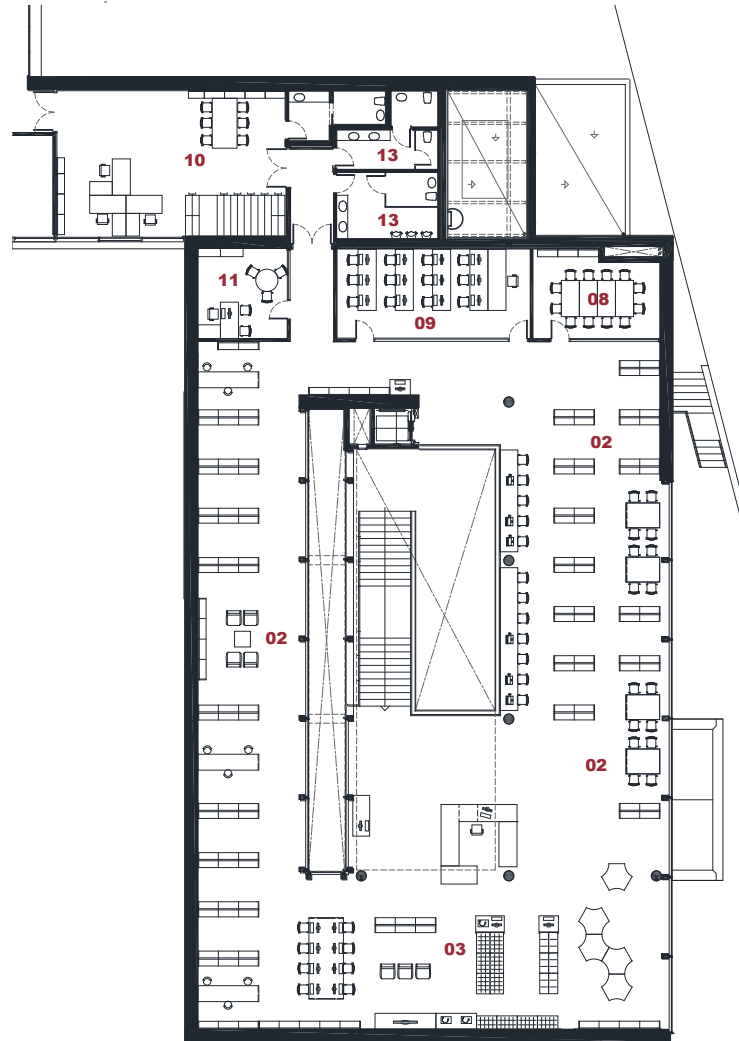

Biblioteca Josep Mateu i Miró Castellbisbal

Superfície útil: 1.362m²

Superfície construïda: 1.557m²

Arquitectes: Manel Parés i Juan A. Manciñeiras

- 01** Àrea d'accés
- 02** Àrea de fons general
- 03** Àrea de música i imatge
- 04** Àrea de diaris i revistes
- 05** Àrea infantil
- 06** Espai d'activitats
- 07** Espai polivalent
- 08** Espai de suport
- 09** Espai de formació
- 10** Espai de treball intern
- 11** Despatx de direcció
- 12** Sala d'estudi
- 13** Sanitaris

PLANTA ACCÉS

- 01** Àrea d'accés
- 02** Àrea de fons general
- 03** Àrea de música i imatge
- 04** Àrea de diaris i revistes
- 05** Àrea infantil
- 06** Espai d'activitats
- 07** Espai polivalent
- 08** Espai de suport
- 09** Espai de formació
- 10** Espai de treball intern
- 11** Despatx de direcció
- 12** Sala d'estudi
- 13** Sanitaris

PLANTA SUPERIOR