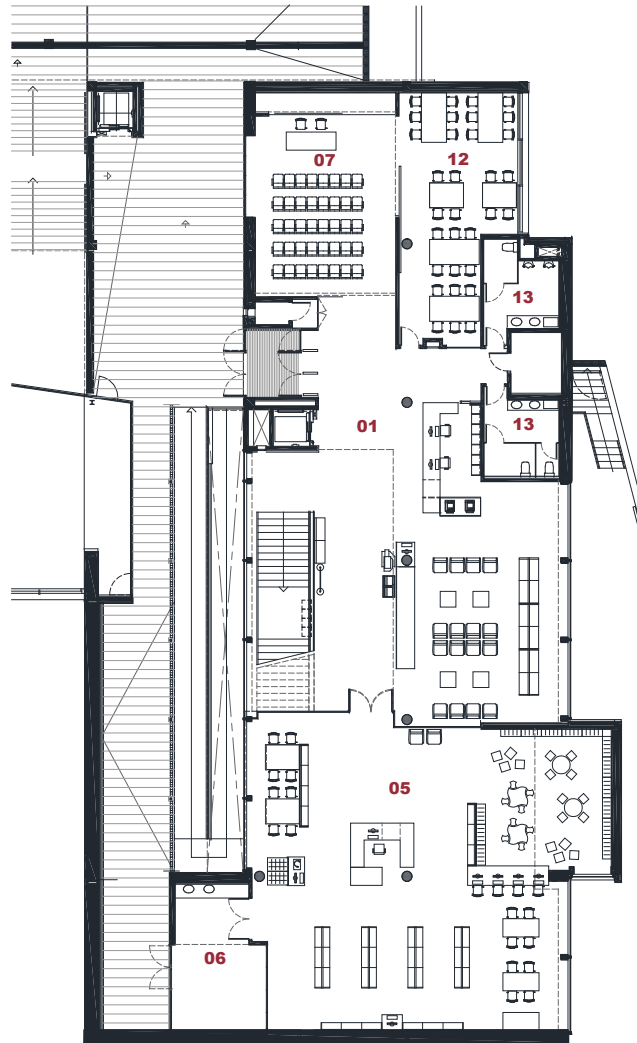

Biblioteca Josep Mateu i Miró Castellbisbal

Superfície útil: 1.362m²

Superfície construïda: 1.557m²

Arquitectes: Manel Parés i Juan A. Manciñeiras

- 01** Àrea d'accés
- 02** Àrea de fons general
- 03** Àrea de música i imatge
- 04** Àrea de diaris i revistes
- 05** Àrea infantil
- 06** Espai d'activitats
- 07** Espai polivalent
- 08** Espai de suport
- 09** Espai de formació
- 10** Espai de treball intern
- 11** Despatx de direcció
- 12** Sala d'estudi
- 13** Sanitaris

PLANTA ACCÉS

- 01** Àrea d'accés
- 02** Àrea de fons general
- 03** Àrea de música i imatge
- 04** Àrea de diaris i revistes
- 05** Àrea infantil
- 06** Espai d'activitats
- 07** Espai polivalent
- 08** Espai de suport
- 09** Espai de formació
- 10** Espai de treball intern
- 11** Despatx de direcció
- 12** Sala d'estudi
- 13** Sanitaris

PLANTA SUPERIOR