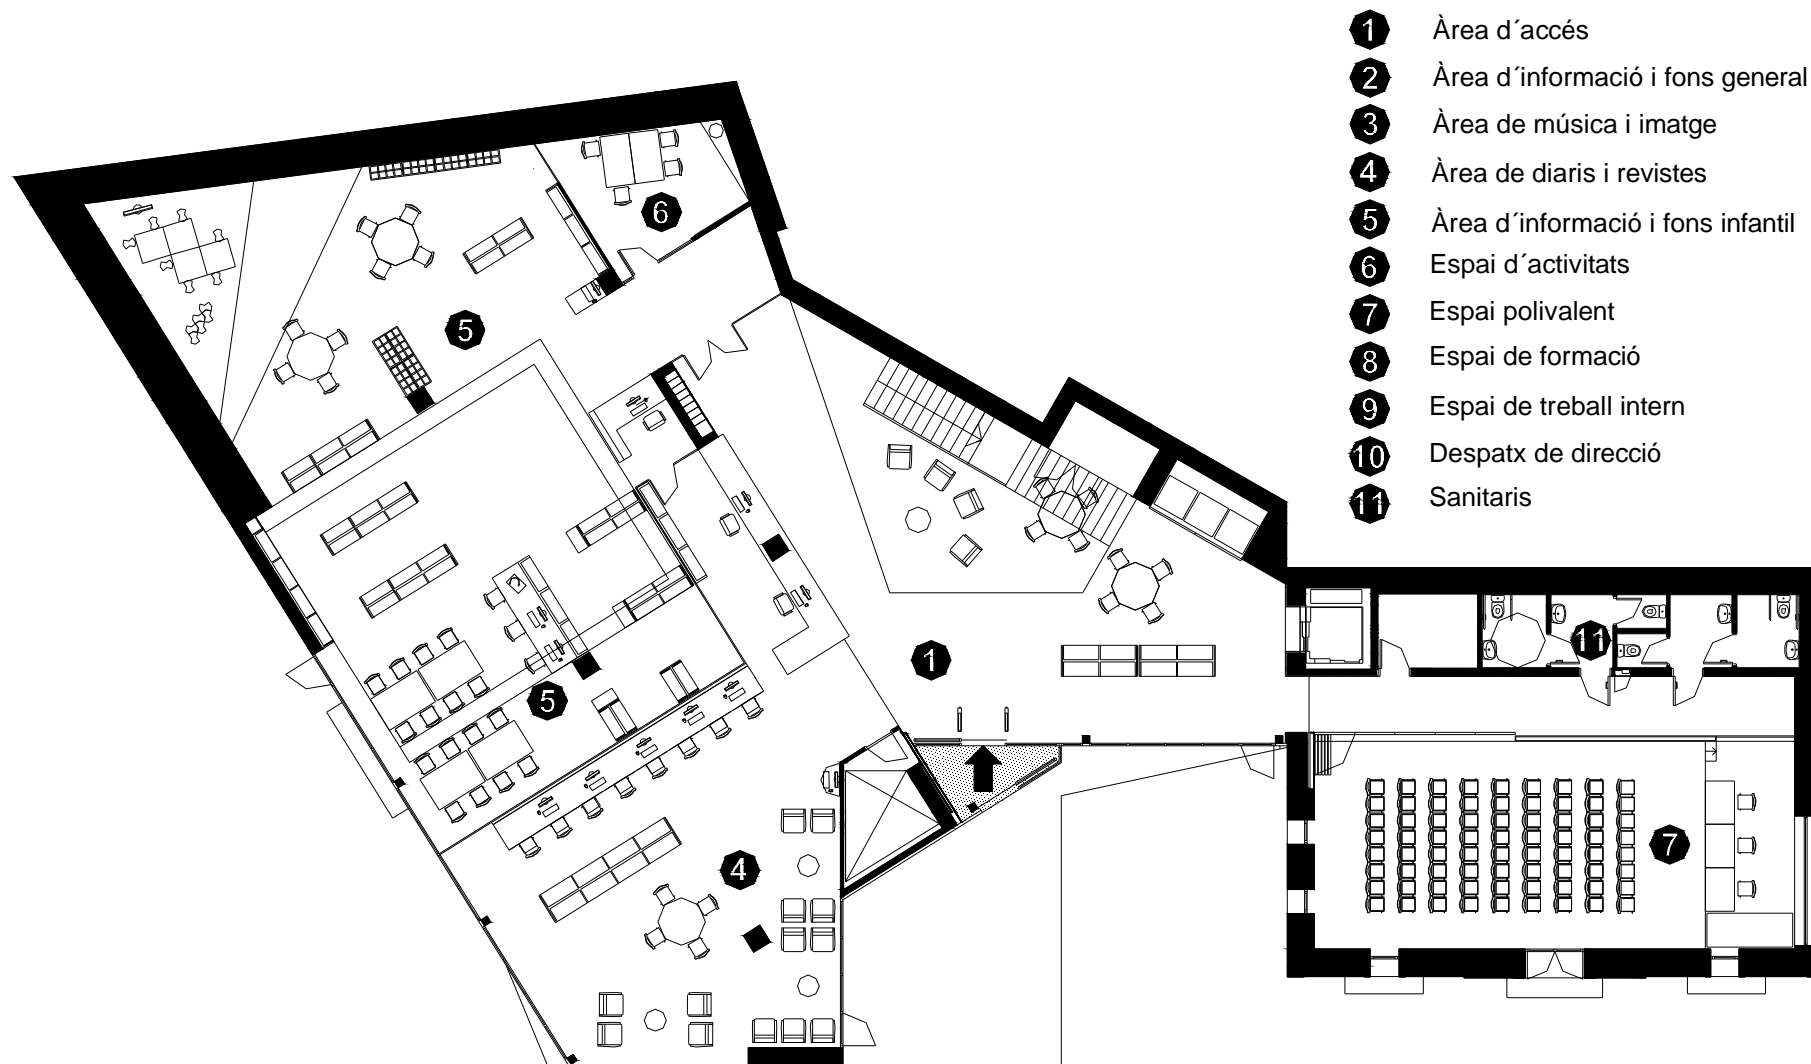

BIBLIOTECA CAN BARÓ

CORBERA DE LLOBREGAT

- **Superfície Útil:**
1.253 m²
- **Superfície Construïda:**
1.542 m²
 - **Arquitectes:**
Antonio Sierra - Ana Rozas

Planta accés

Planta superior

- 1 Àrea d'accés
- 2 Àrea d'informació i fons general
- 3 Àrea de música i imatge
- 4 Àrea de diaris i revistes
- 5 Àrea d'informació i fons infantil
- 6 Dipòsit documental
- 7 Espai polivalent
- 8 Espai de formació
- 9 Espai de treball intern
- 10 Despatx de direcció
- 11 Sanitaris