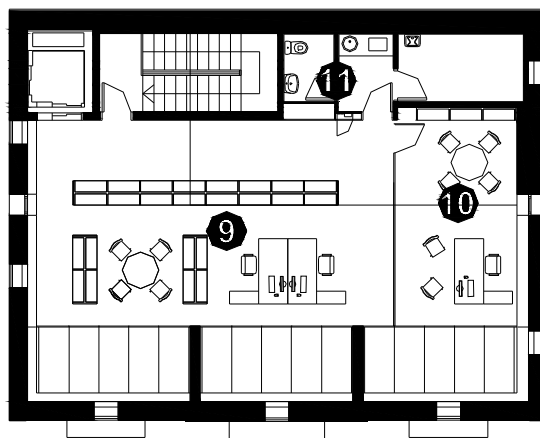

BIBLIOTECA CAN BARÓ

CORBERA DE LLOBREGAT

- **Superfície Útil:**
1.253 m²
- **Superfície Construïda:**
1.542 m²
 - **Arquitectes:**
Antonio Sierra - Ana Rozas

Planta accés

Planta superior

- 1 Àrea d'accés
- 2 Àrea d'informació i fons general
- 3 Àrea de música i imatge
- 4 Àrea de diaris i revistes
- 5 Àrea d'informació i fons infantil
- 6 Dipòsit documental
- 7 Espai polivalent
- 8 Espai de formació
- 9 Espai de treball intern
- 10 Despatx de direcció
- 11 Sanitaris