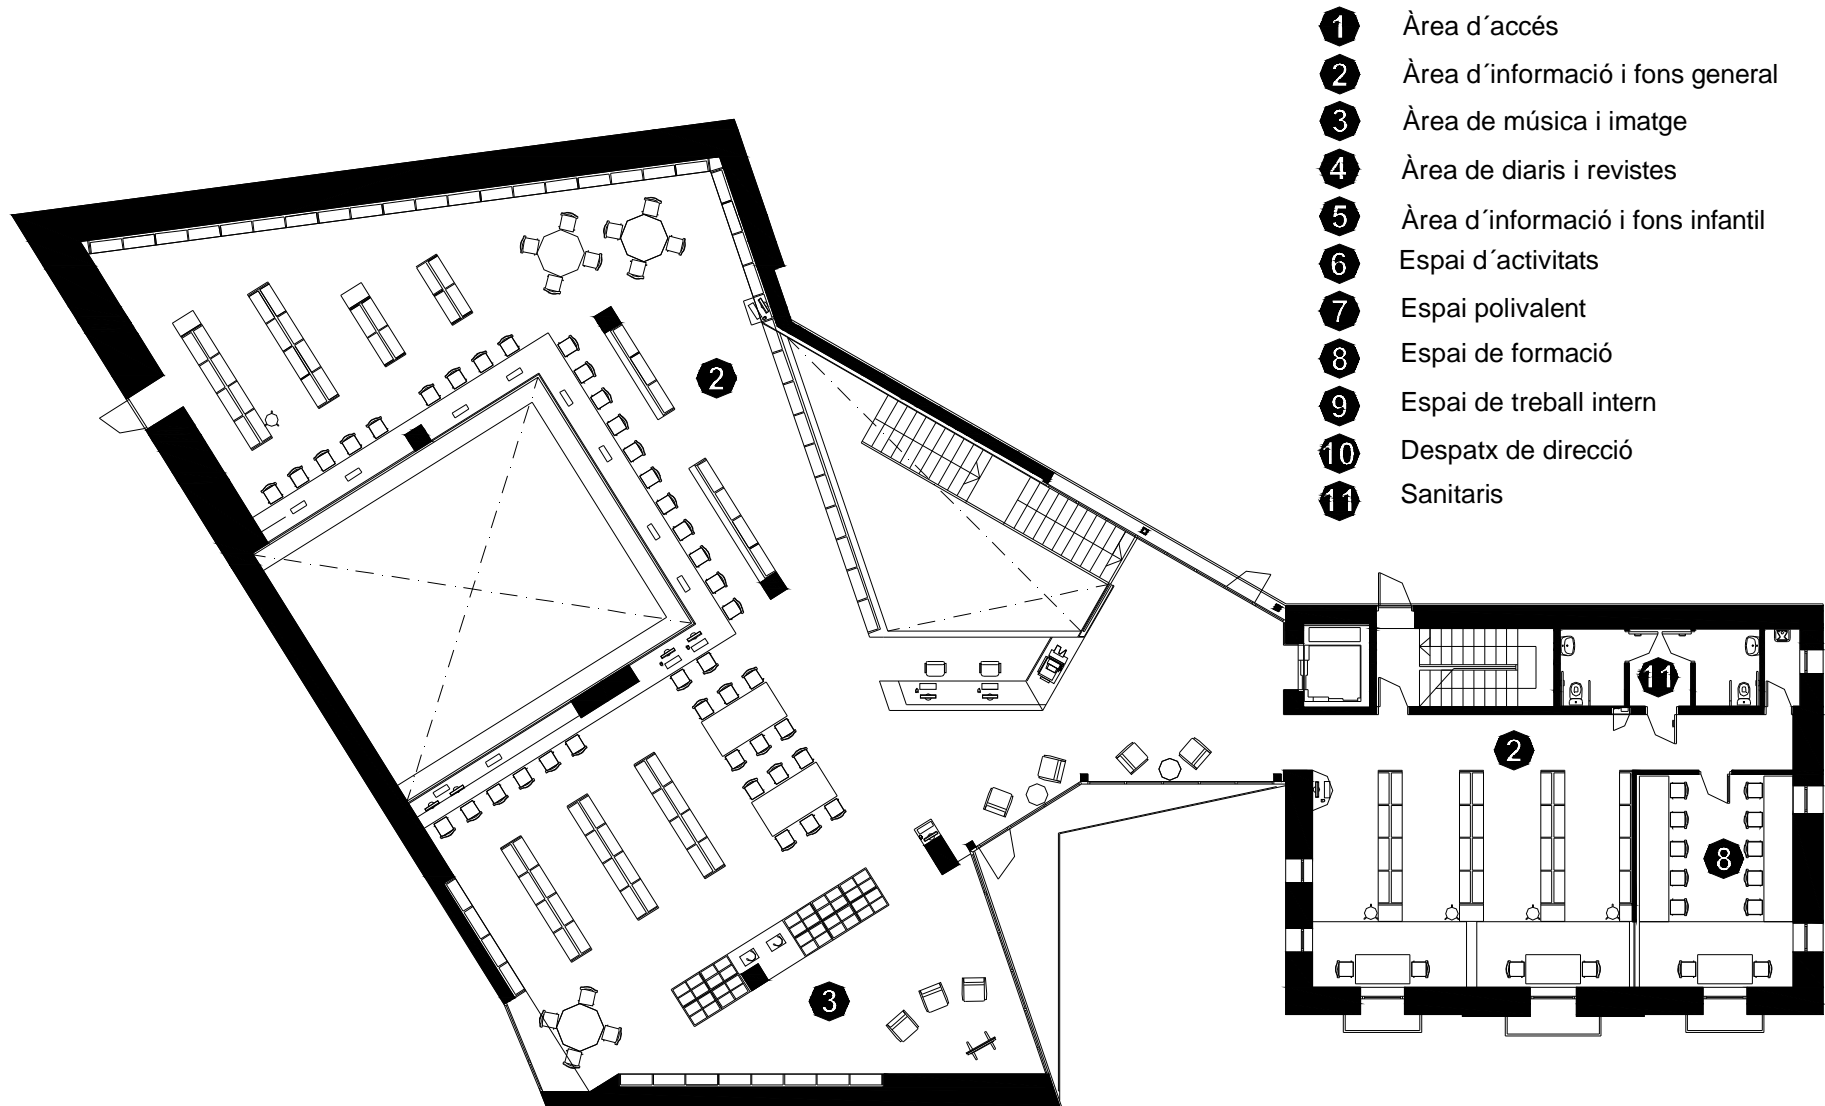

BIBLIOTECA CAN BARÓ

CORBERA DE LLOBREGAT

- **Superfície Útil:**
1.253 m²
- **Superfície Construïda:**
1.542 m²
 - **Arquitectes:**
Antonio Sierra - Ana Rozas

Planta accés

Planta superior

- 1 Àrea d'accés
- 2 Àrea d'informació i fons general
- 3 Àrea de música i imatge
- 4 Àrea de diaris i revistes
- 5 Àrea d'informació i fons infantil
- 6 Dipòsit documental
- 7 Espai polivalent
- 8 Espai de formació
- 9 Espai de treball intern
- 10 Despatx de direcció
- 11 Sanitaris