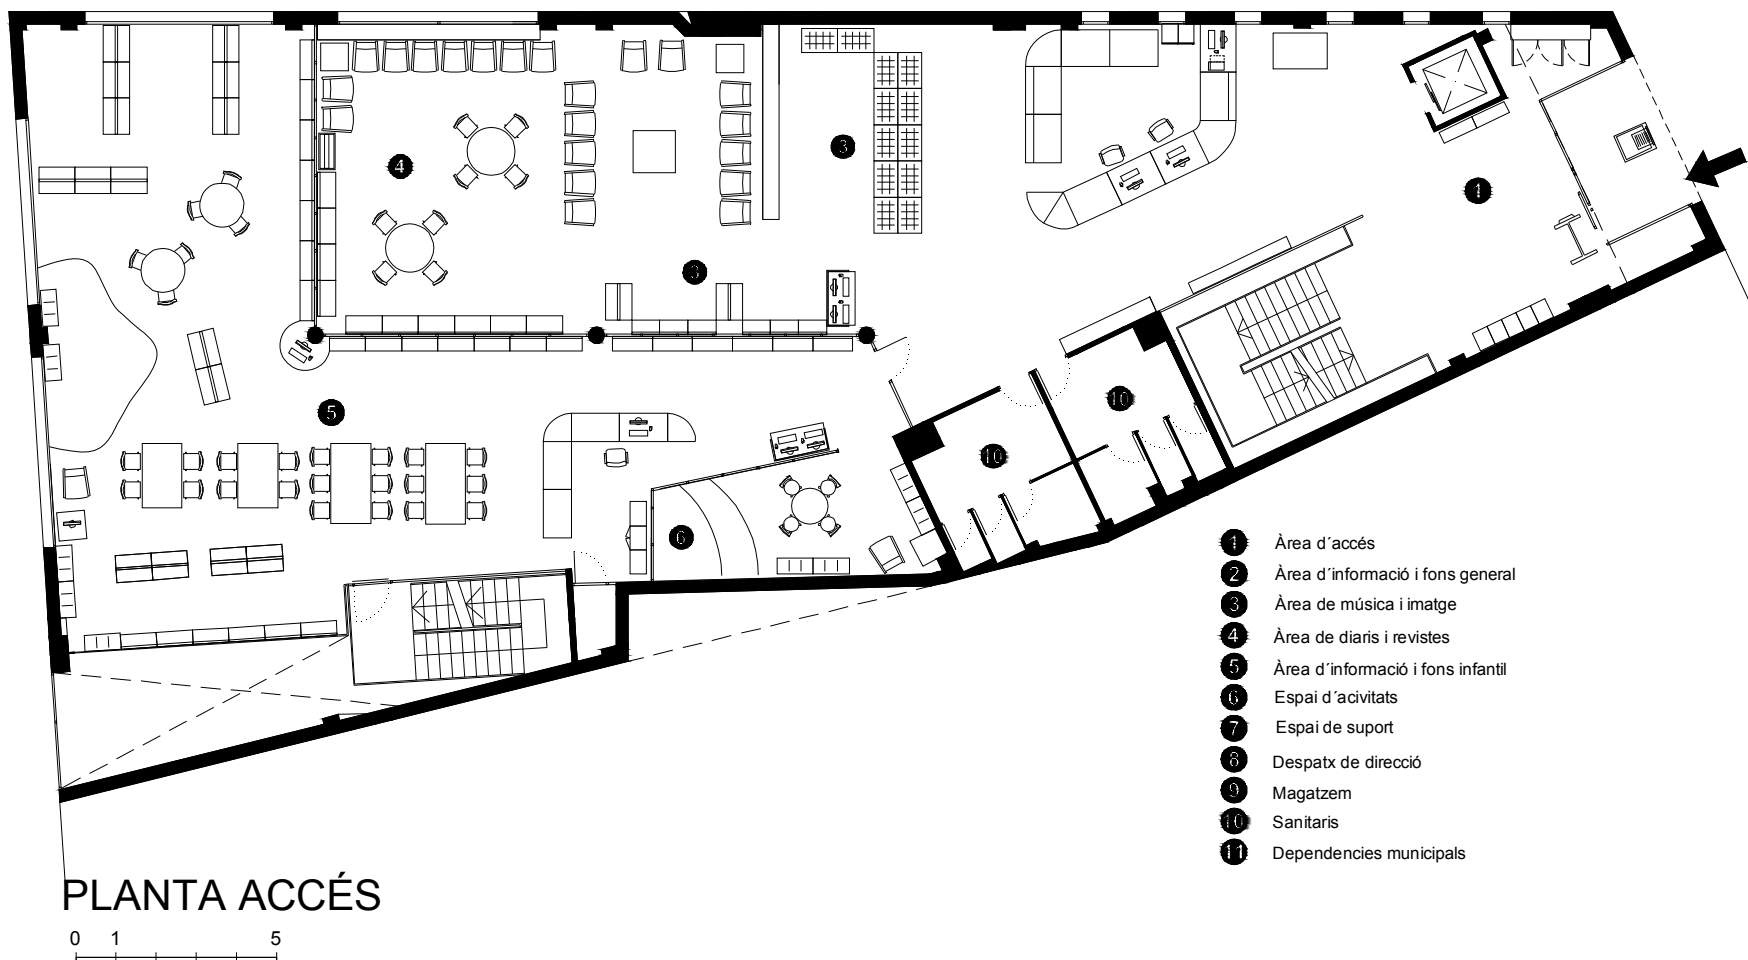

BIBLIOTECA NÚRIA ALBÓ LA GARRIGA

Superfície Útil:
1.300 m²

Superfície Construïda:
1.778 m²

Arquitectes:
PISAN

PLANTA INFERIOR

- 1 Àrea d'accés
- 2 Àrea d'informació i fons general
- 3 Àrea de música i imatge
- 4 Àrea de diaris i revistes
- 5 Àrea d'informació i fons infantil
- 6 Espai d'activitats
- 7 Espai de suport
- 8 Despatx de direcció
- 9 Magatzem
- 10 Sanitaris
- 11 Dependències municipals