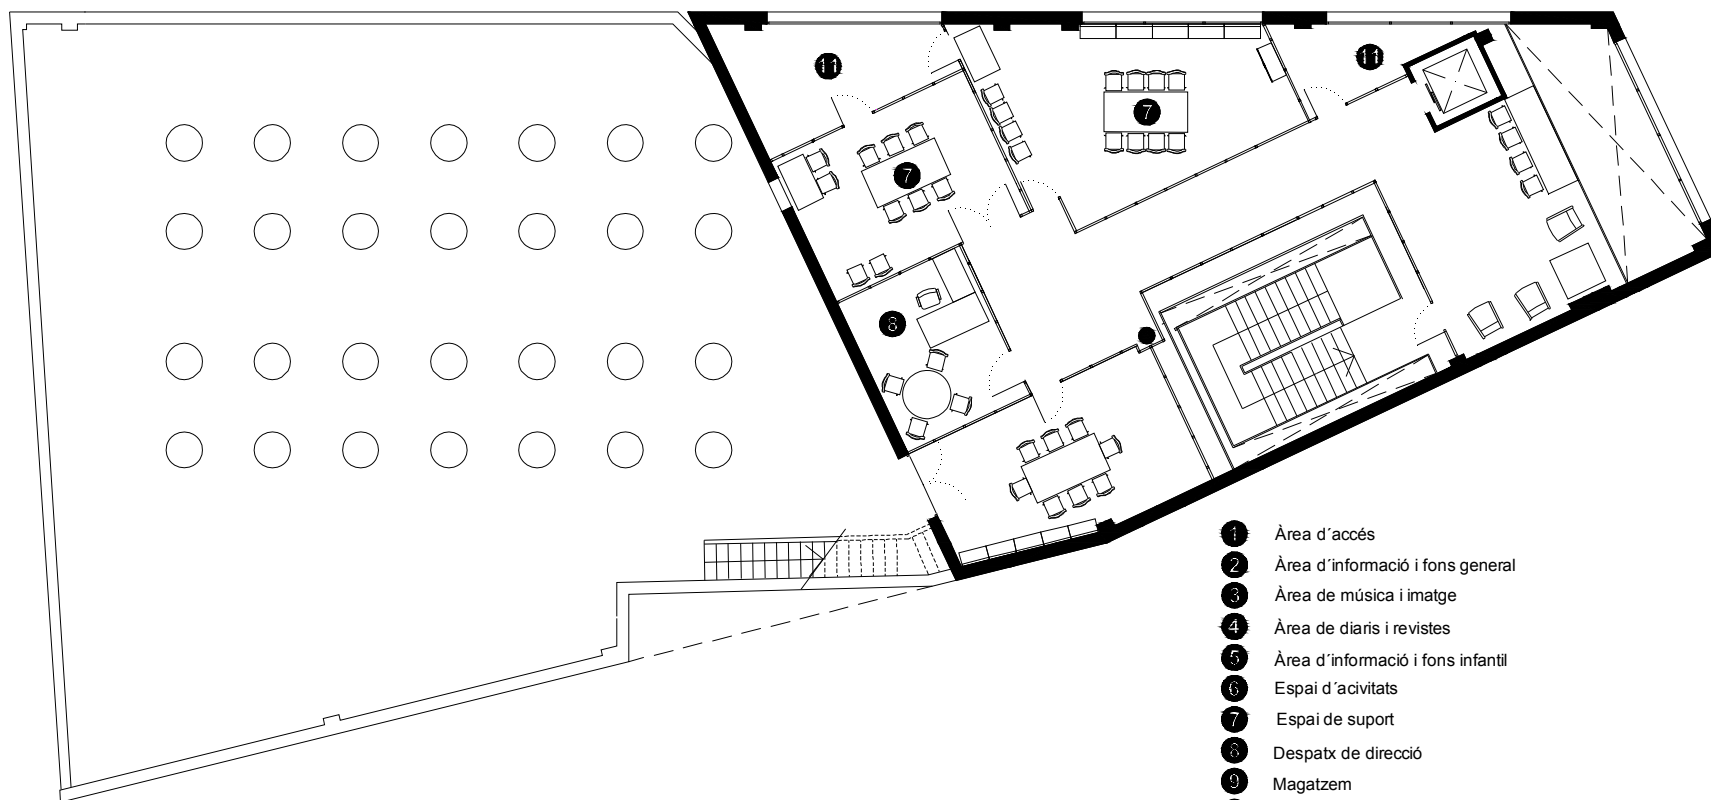

BIBLIOTECA NÚRIA ALBÓ LA GARRIGA

Superfície Útil:
1.300 m²

Superfície Construïda:
1.778 m²

Arquitectes:
PISAN

PLANTA INFERIOR

- 1 Àrea d'accés
- 2 Àrea d'informació i fons general
- 3 Àrea de música i imatge
- 4 Àrea de diaris i revistes
- 5 Àrea d'informació i fons infantil
- 6 Espai d'activitats
- 7 Espai de suport
- 8 Despatx de direcció
- 9 Magatzem
- 10 Sanitaris
- 11 Dependències municipals