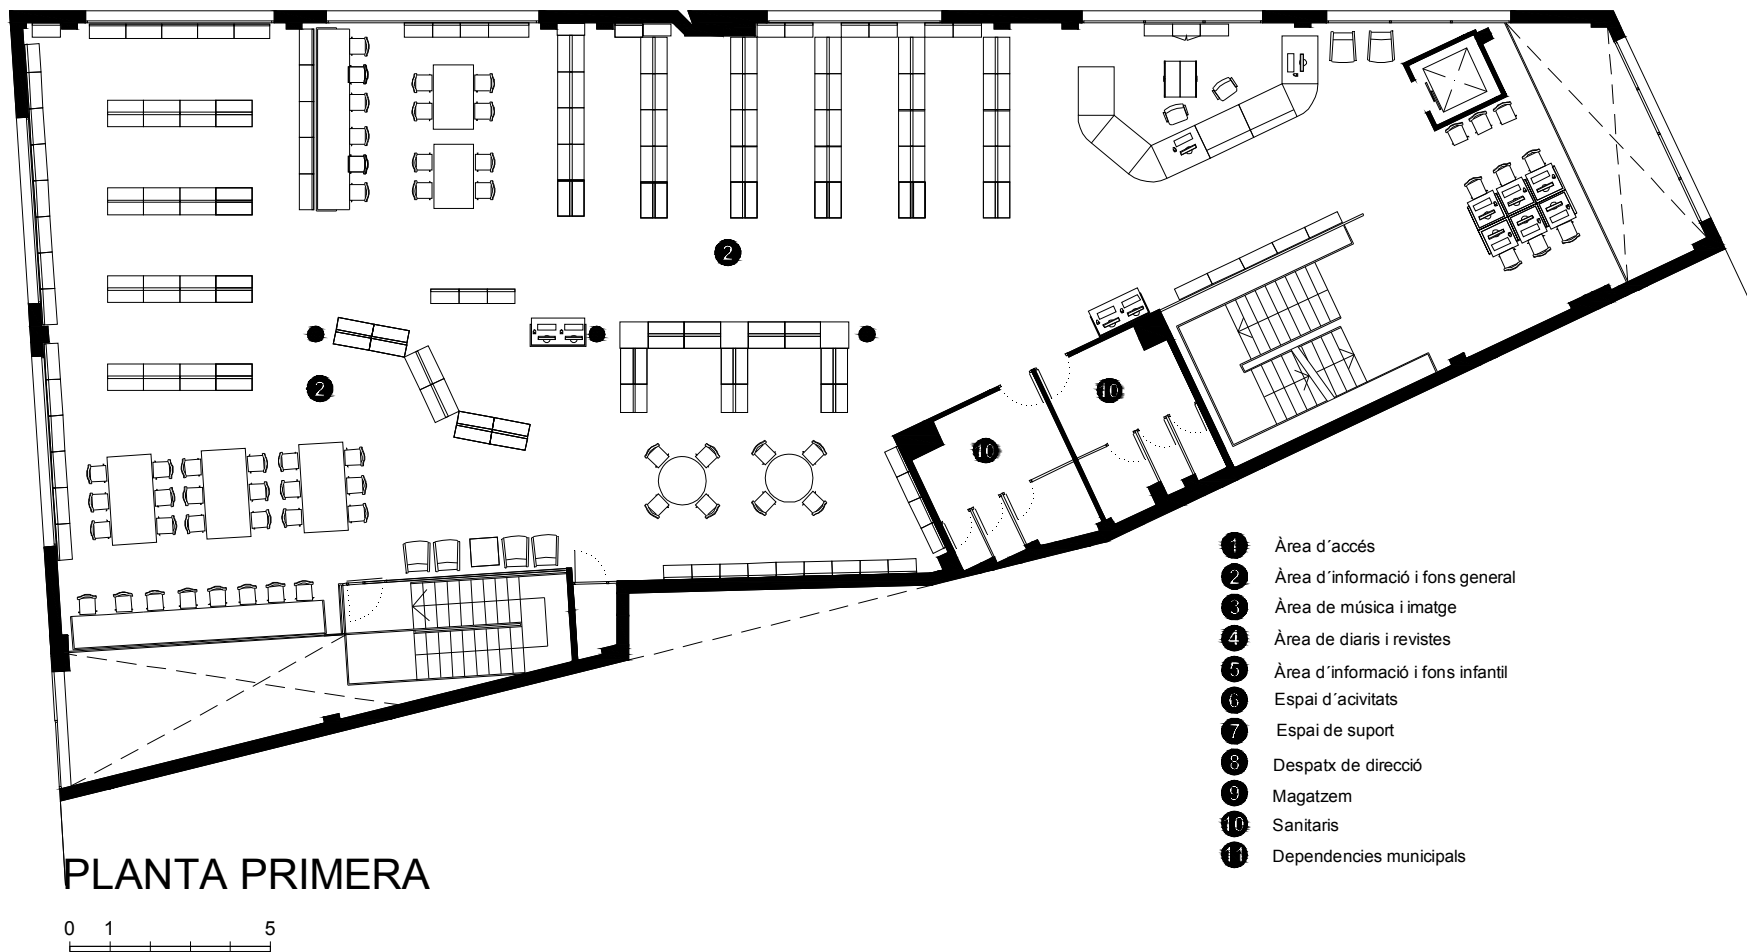

BIBLIOTECA NÚRIA ALBÓ LA GARRIGA

Superfície Útil:
1.300 m²

Superfície Construïda:
1.778 m²

Arquitectes:
PISAN

PLANTA INFERIOR

- 1 Àrea d'accés
- 2 Àrea d'informació i fons general
- 3 Àrea de música i imatge
- 4 Àrea de diaris i revistes
- 5 Àrea d'informació i fons infantil
- 6 Espai d'activitats
- 7 Espai de suport
- 8 Despatx de direcció
- 9 Magatzem
- 10 Sanitaris
- 11 Dependències municipals