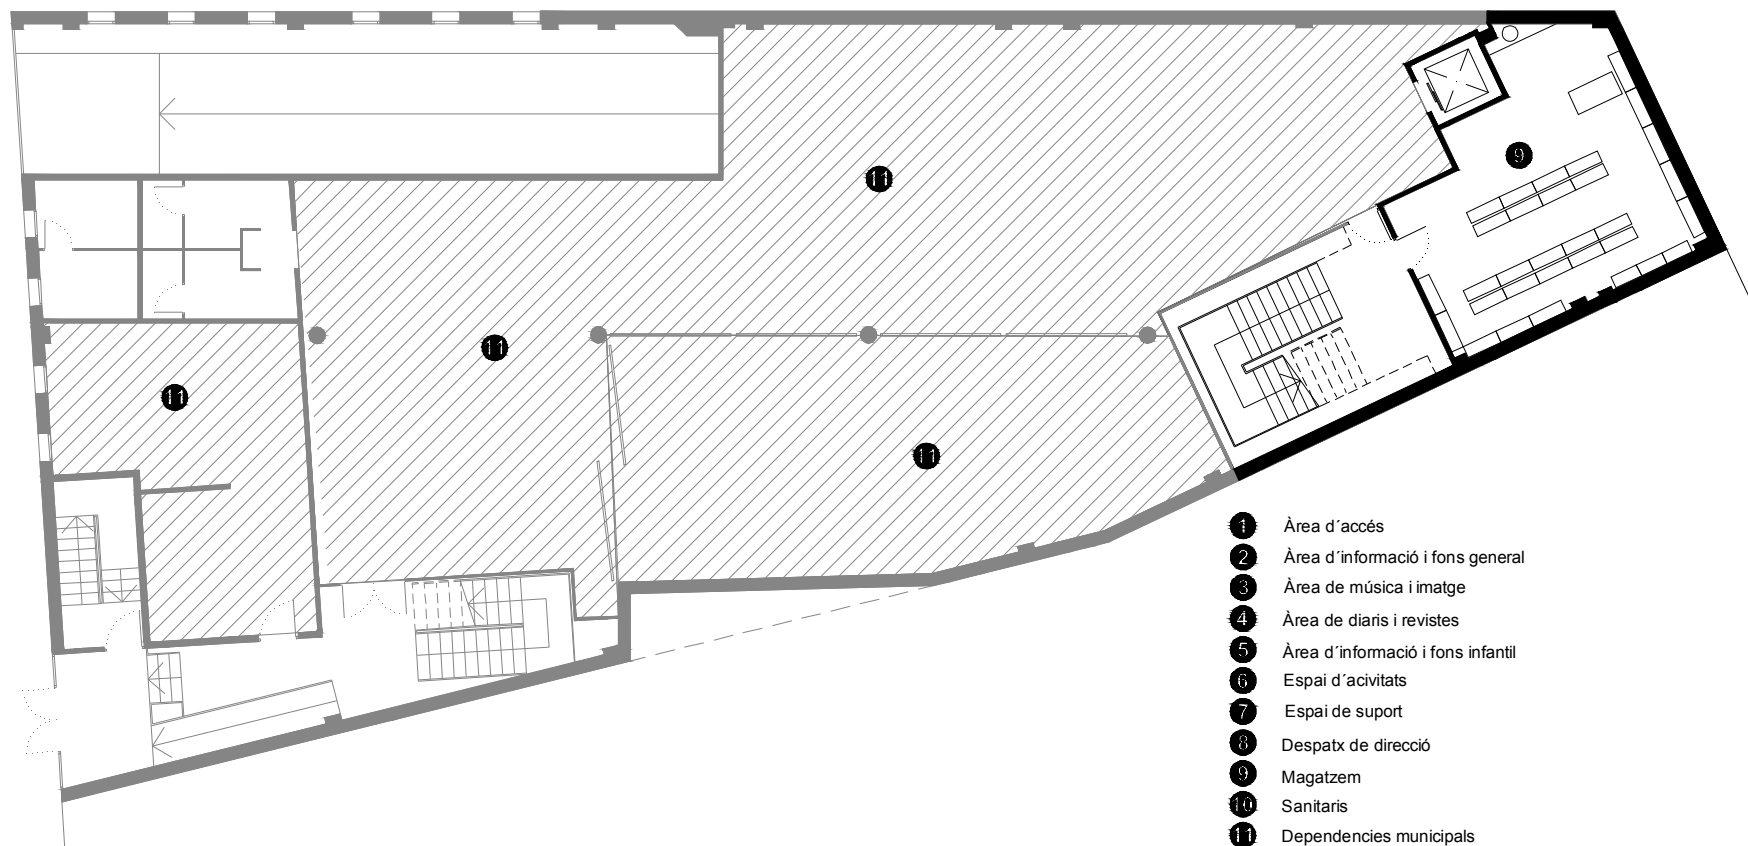

BIBLIOTECA NÚRIA ALBÓ LA GARRIGA

Superfície Útil:
1.300 m²

Superfície Construïda:
1.778 m²

Arquitectes:
PISAN

PLANTA INFERIOR

- 1 Àrea d'accés
- 2 Àrea d'informació i fons general
- 3 Àrea de música i imatge
- 4 Àrea de diaris i revistes
- 5 Àrea d'informació i fons infantil
- 6 Espai d'activitats
- 7 Espai de suport
- 8 Despatx de direcció
- 9 Magatzem
- 10 Sanitaris
- 11 Dependències municipals