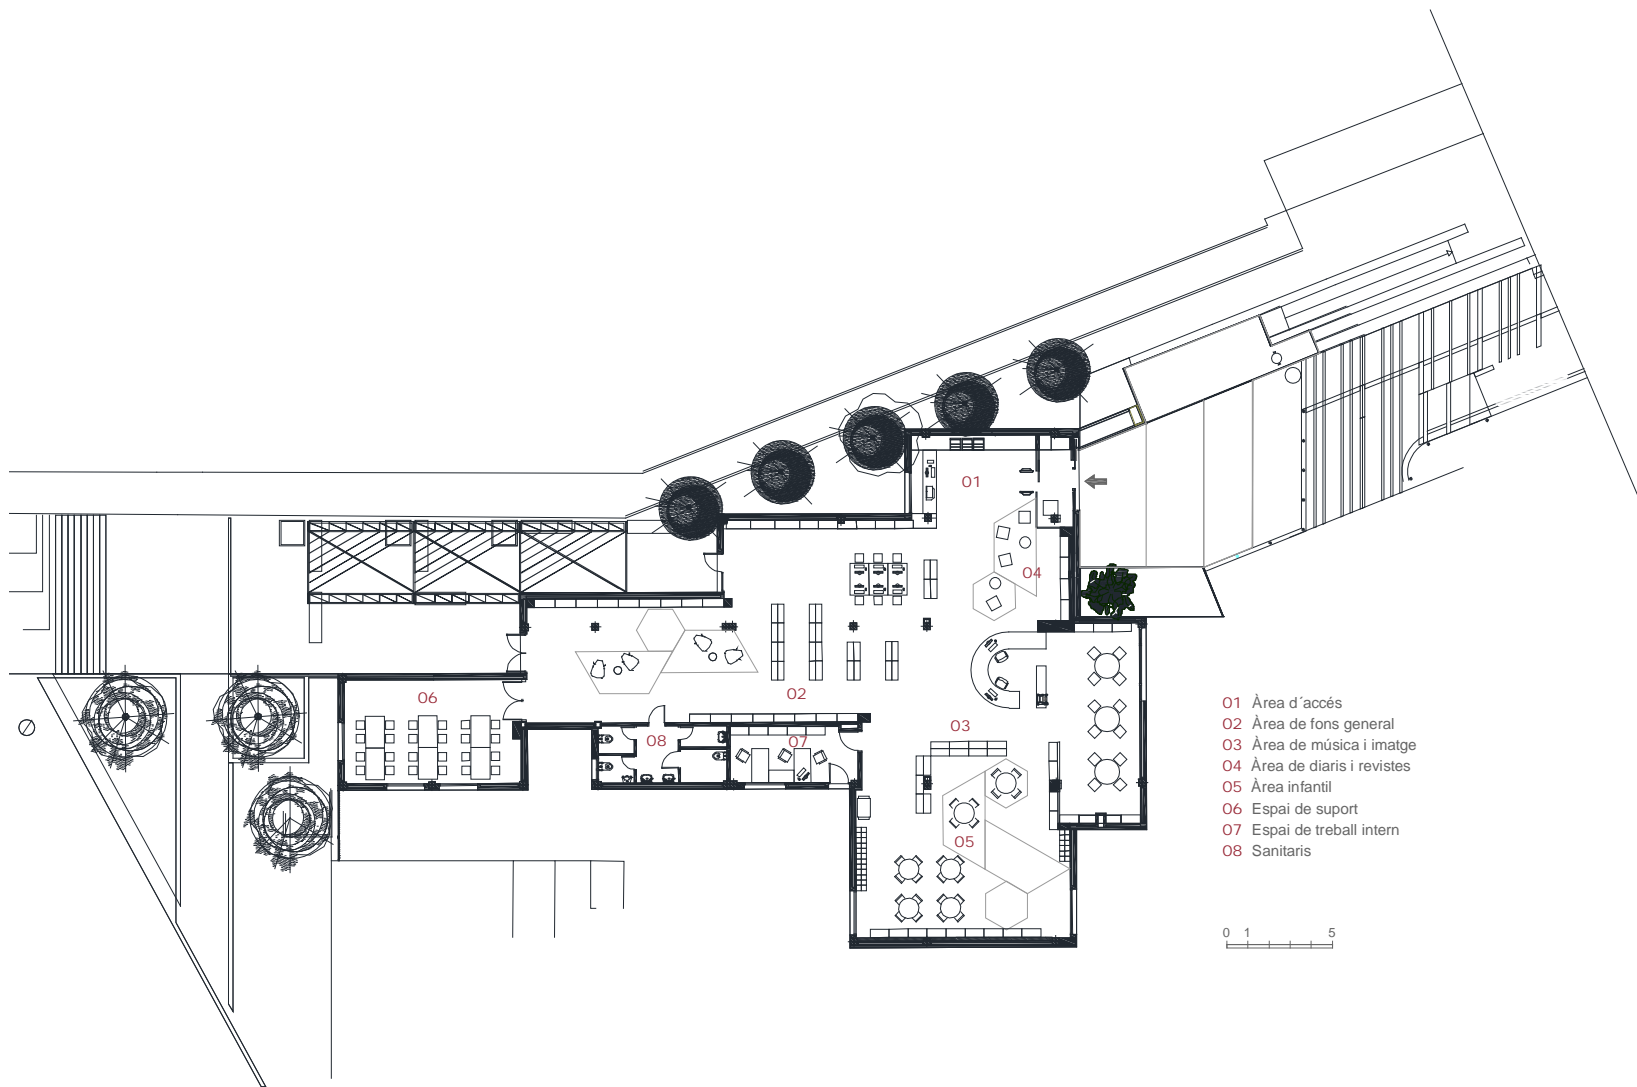

Biblioteca Marian Colomé

Gavà

Superfície útil: 500 m²
Superfície construïda: 550 m²
Arquitectes: J. Andrés Hernando.

- 01 Àrea d'accés
- 02 Àrea de fons general
- 03 Àrea de música i imatge
- 04 Àrea de diaris i revistes
- 05 Àrea infantil
- 06 Espai de suport
- 07 Espai de treball intern
- 08 Sanitaris