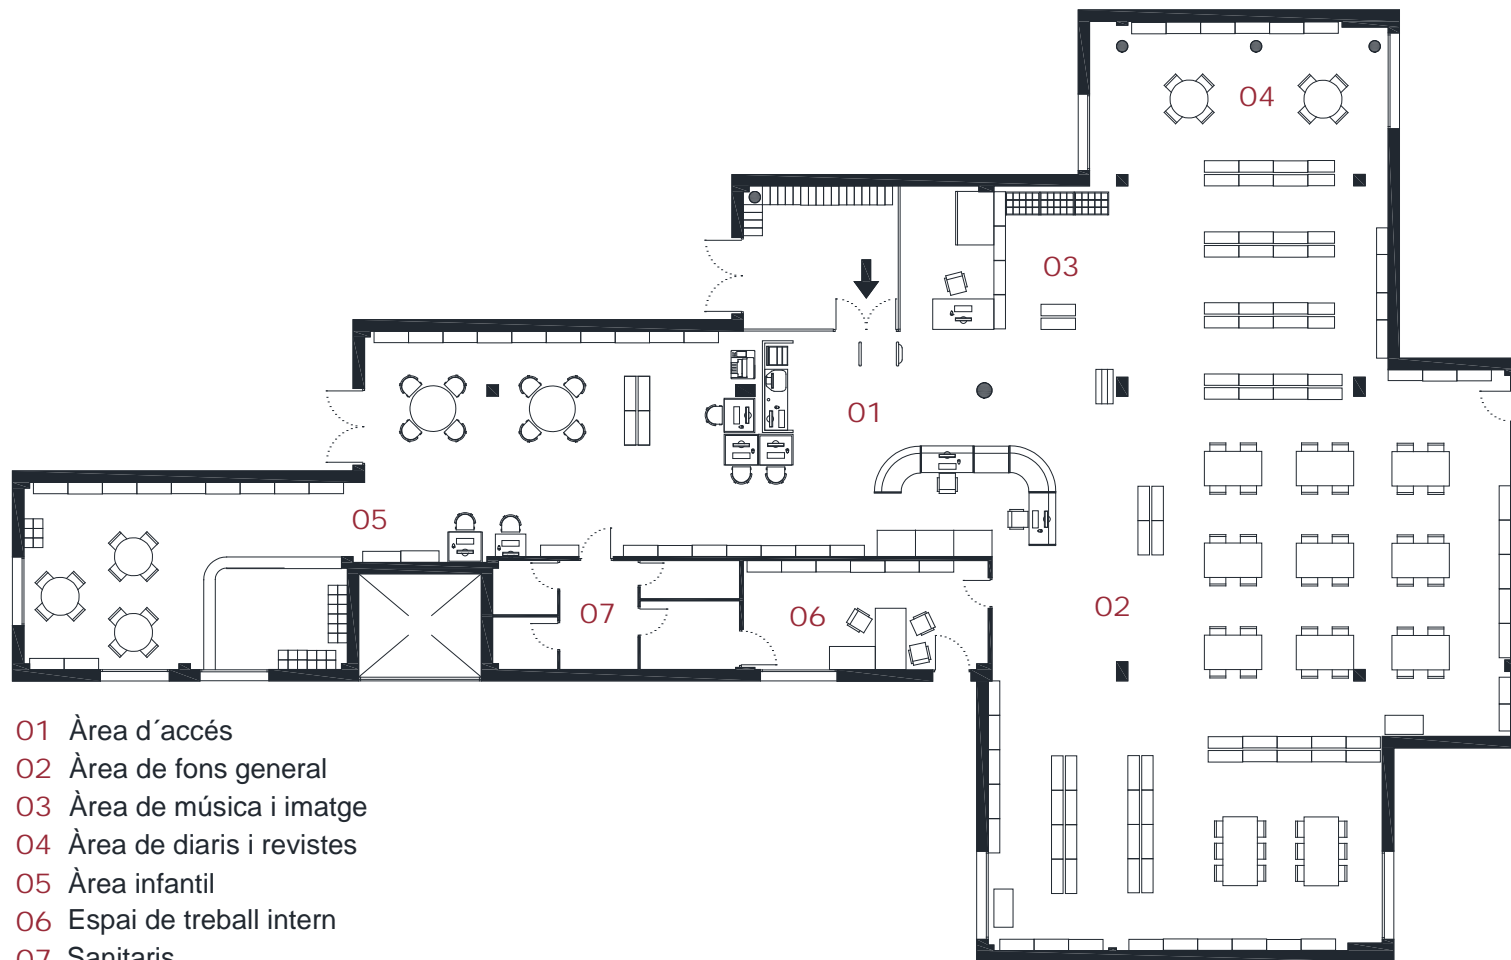

Biblioteca Marian Colomé

Gavà

Superfície útil: 500 m²
Superfície construïda: 550 m²
Arquitectes: J.Andrés Hernando

- 01 Àrea d'accés
- 02 Àrea de fons general
- 03 Àrea de música i imatge
- 04 Àrea de diaris i revistes
- 05 Àrea infantil
- 06 Espai de treball intern
- 07 Sanitaris