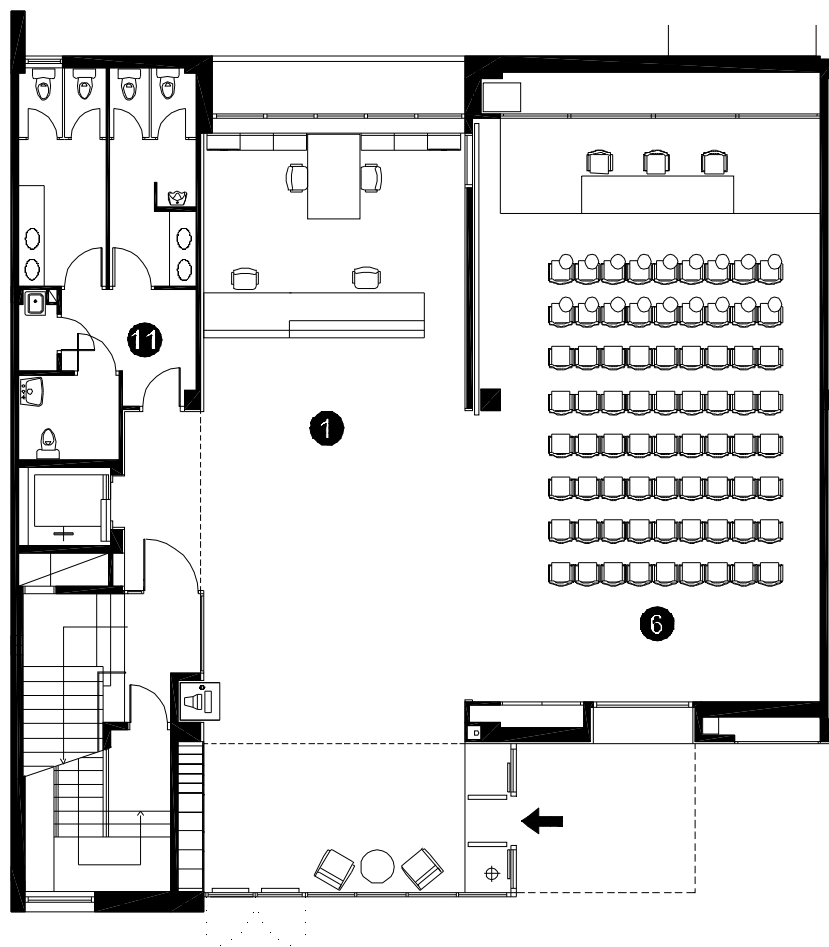

BIBLIOTECA JOSEP JANÉS L'HOSPITALET DE LLOBREGAT

Superfície Útil:

1.007 m²

Superfície Construïda:

1.192 m²

Arquitectes:

Ignasi Veciana

- ① Àrea d'accés
- ② Àrea d'informació i fons general
- ③ Àrea de música i imatge
- ④ Àrea de diaris i revistes
- ⑤ Àrea d'informació i fons infantil
- ⑥ Espai polivalent
- ⑦ Espai de treball intern
- ⑧ Despatx de direcció
- ⑨ Espai de descans de personal
- ⑩ Magatzem
- ⑪ Sanitaris

PLANTA INFERIOR

- 1 Àrea d'accés
- 2 Àrea d'informació i fons general
- 3 Àrea de música i imatge
- 4 Àrea de diaris i revistes
- 5 Àrea d'informació i fons infantil
- 6 Espai polivalent
- 7 Espai de treball intern
- 8 Despatx de direcció
- 9 Espai de descans de personal
- 10 Magatzem
- 11 Sanitaris

PLANTA ACCÉS

- ① Àrea d'accés
- ② Àrea d'informació i fons general
- ③ Àrea de música i imatge
- ④ Àrea de diaris i revistes
- ⑤ Àrea d'informació i fons infantil
- ⑥ Espai polivalent
- ⑦ Espai de treball intern
- ⑧ Despatx de direcció
- ⑨ Espai de descans de personal
- ⑩ Magatzem
- ⑪ Sanitaris

PLANTA PRIMERA

- ① Àrea d'accés
- ② Àrea d'informació i fons general
- ③ Àrea de música i imatge
- ④ Àrea de diaris i revistes
- ⑤ Àrea d'informació i fons infantil
- ⑥ Espai polivalent
- ⑦ Espai de treball intern
- ⑧ Despatx de direcció
- ⑨ Espai de descans de personal
- ⑩ Magatzem
- ⑪ Sanitaris