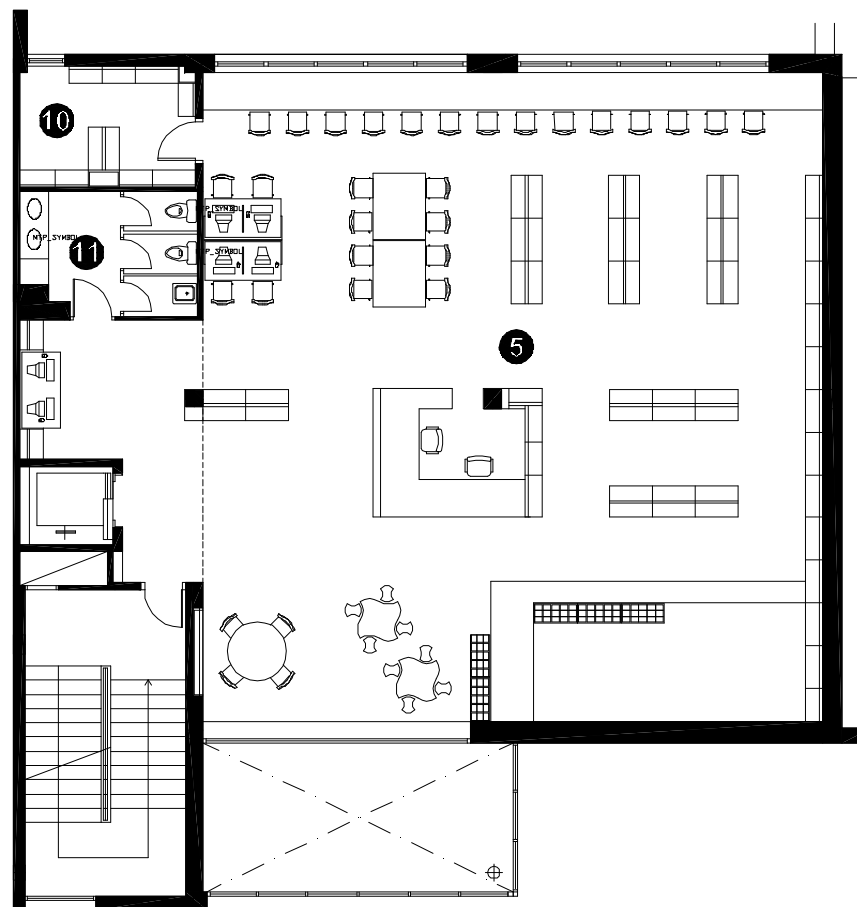

BIBLIOTECA JOSEP JANÉS L'HOSPITALET DE LLOBREGAT

Superfície Útil:

1.007 m²

Superfície Construïda:

1.192 m²

Arquitectes:

Ignasi Veciana

- ① Àrea d'accés
- ② Àrea d'informació i fons general
- ③ Àrea de música i imatge
- ④ Àrea de diaris i revistes
- ⑤ Àrea d'informació i fons infantil
- ⑥ Espai polivalent
- ⑦ Espai de treball intern
- ⑧ Despatx de direcció
- ⑨ Espai de descans de personal
- ⑩ Magatzem
- ⑪ Sanitaris

PLANTA INFERIOR

- 1 Àrea d'accés
- 2 Àrea d'informació i fons general
- 3 Àrea de música i imatge
- 4 Àrea de diaris i revistes
- 5 Àrea d'informació i fons infantil
- 6 Espai polivalent
- 7 Espai de treball intern
- 8 Despatx de direcció
- 9 Espai de descans de personal
- 10 Magatzem
- 11 Sanitaris

PLANTA ACCÉS

- ① Àrea d'accés
- ② Àrea d'informació i fons general
- ③ Àrea de música i imatge
- ④ Àrea de diaris i revistes
- ⑤ Àrea d'informació i fons infantil
- ⑥ Espai polivalent
- ⑦ Espai de treball intern
- ⑧ Despatx de direcció
- ⑨ Espai de descans de personal
- ⑩ Magatzem
- ⑪ Sanitaris

PLANTA PRIMERA

- ① Àrea d'accés
- ② Àrea d'informació i fons general
- ③ Àrea de música i imatge
- ④ Àrea de diaris i revistes
- ⑤ Àrea d'informació i fons infantil
- ⑥ Espai polivalent
- ⑦ Espai de treball intern
- ⑧ Despatx de direcció
- ⑨ Espai de descans de personal
- ⑩ Magatzem
- ⑪ Sanitaris