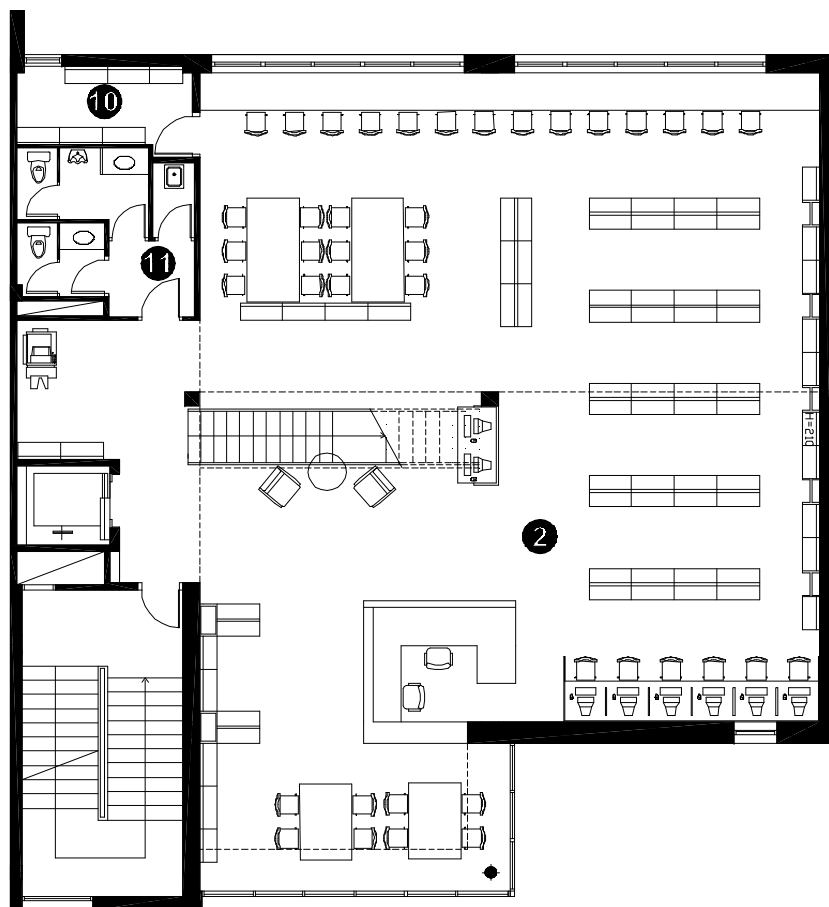

BIBLIOTECA JOSEP JANÉS L'HOSPITALET DE LLOBREGAT

Superfície Útil:

1.007 m²

Superfície Construïda:

1.192 m²

Arquitectes:

Ignasi Veciana

- ① Àrea d'accés
- ② Àrea d'informació i fons general
- ③ Àrea de música i imatge
- ④ Àrea de diaris i revistes
- ⑤ Àrea d'informació i fons infantil
- ⑥ Espai polivalent
- ⑦ Espai de treball intern
- ⑧ Despatx de direcció
- ⑨ Espai de descans de personal
- ⑩ Magatzem
- ⑪ Sanitaris

PLANTA INFERIOR

- 1 Àrea d'accés
- 2 Àrea d'informació i fons general
- 3 Àrea de música i imatge
- 4 Àrea de diaris i revistes
- 5 Àrea d'informació i fons infantil
- 6 Espai polivalent
- 7 Espai de treball intern
- 8 Despatx de direcció
- 9 Espai de descans de personal
- 10 Magatzem
- 11 Sanitaris

PLANTA ACCÉS

- ① Àrea d'accés
- ② Àrea d'informació i fons general
- ③ Àrea de música i imatge
- ④ Àrea de diaris i revistes
- ⑤ Àrea d'informació i fons infantil
- ⑥ Espai polivalent
- ⑦ Espai de treball intern
- ⑧ Despatx de direcció
- ⑨ Espai de descans de personal
- ⑩ Magatzem
- ⑪ Sanitaris

PLANTA PRIMERA

- ① Àrea d'accés
- ② Àrea d'informació i fons general
- ③ Àrea de música i imatge
- ④ Àrea de diaris i revistes
- ⑤ Àrea d'informació i fons infantil
- ⑥ Espai polivalent
- ⑦ Espai de treball intern
- ⑧ Despatx de direcció
- ⑨ Espai de descans de personal
- ⑩ Magatzem
- ⑪ Sanitaris