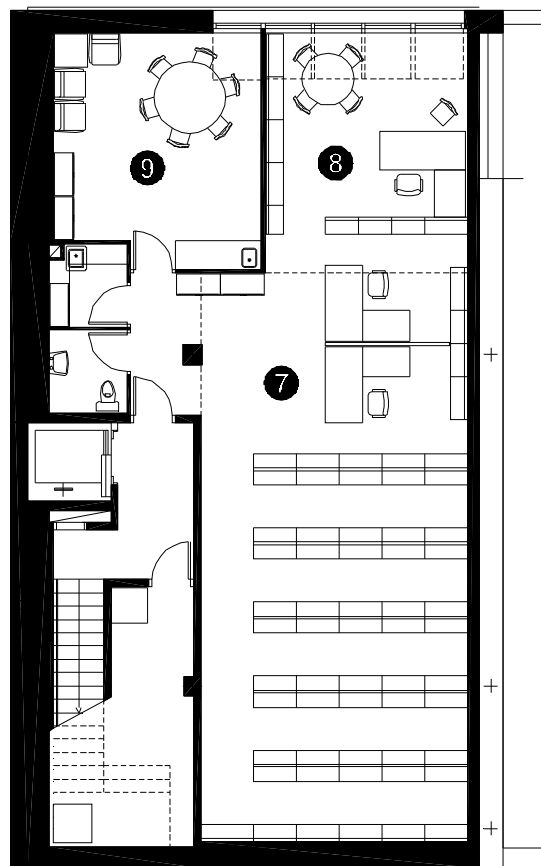

BIBLIOTECA JOSEP JANÉS L'HOSPITALET DE LLOBREGAT

Superfície Útil:

1.007 m²

Superfície Construïda:

1.192 m²

Arquitectes:

Ignasi Veciana

- ① Àrea d'accés
- ② Àrea d'informació i fons general
- ③ Àrea de música i imatge
- ④ Àrea de diaris i revistes
- ⑤ Àrea d'informació i fons infantil
- ⑥ Espai polivalent
- ⑦ Espai de treball intern
- ⑧ Despatx de direcció
- ⑨ Espai de descans de personal
- ⑩ Magatzem
- ⑪ Sanitaris

PLANTA INFERIOR

- 1 Àrea d'accés
- 2 Àrea d'informació i fons general
- 3 Àrea de música i imatge
- 4 Àrea de diaris i revistes
- 5 Àrea d'informació i fons infantil
- 6 Espai polivalent
- 7 Espai de treball intern
- 8 Despatx de direcció
- 9 Espai de descans de personal
- 10 Magatzem
- 11 Sanitaris

PLANTA ACCÉS

- ① Àrea d'accés
- ② Àrea d'informació i fons general
- ③ Àrea de música i imatge
- ④ Àrea de diaris i revistes
- ⑤ Àrea d'informació i fons infantil
- ⑥ Espai polivalent
- ⑦ Espai de treball intern
- ⑧ Despatx de direcció
- ⑨ Espai de descans de personal
- ⑩ Magatzem
- ⑪ Sanitaris

PLANTA PRIMERA

- ① Àrea d'accés
- ② Àrea d'informació i fons general
- ③ Àrea de música i imatge
- ④ Àrea de diaris i revistes
- ⑤ Àrea d'informació i fons infantil
- ⑥ Espai polivalent
- ⑦ Espai de treball intern
- ⑧ Despatx de direcció
- ⑨ Espai de descans de personal
- ⑩ Magatzem
- ⑪ Sanitaris