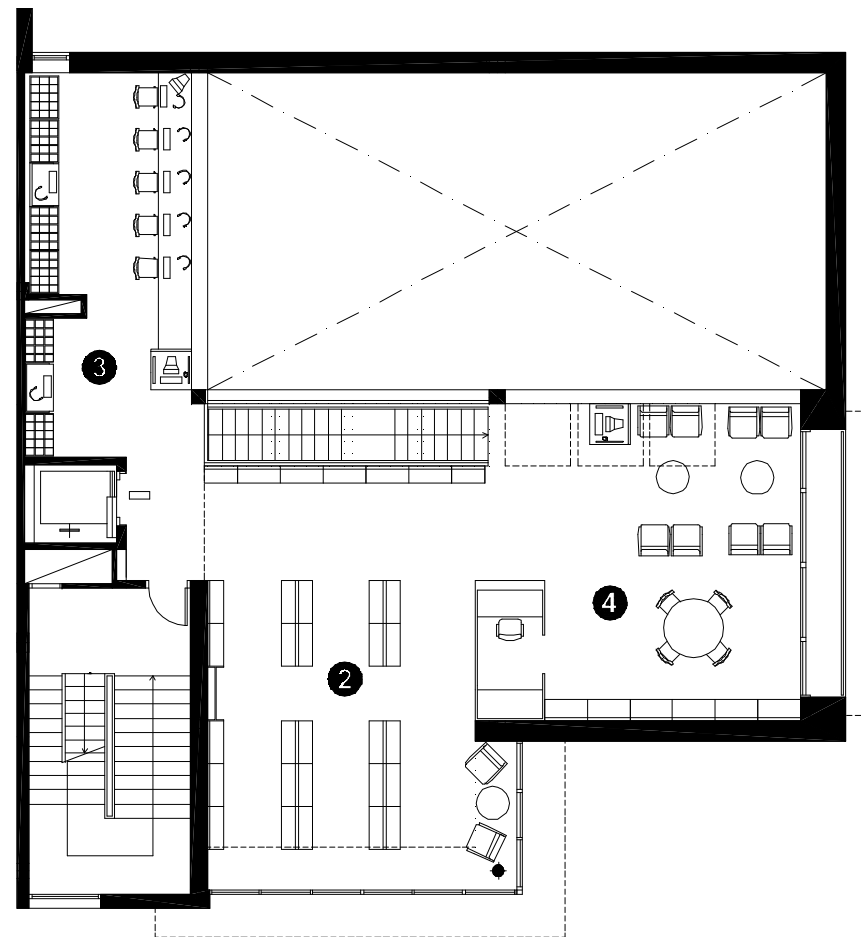

BIBLIOTECA JOSEP JANÉS L'HOSPITALET DE LLOBREGAT

Superfície Útil:

1.007 m²

Superfície Construïda:

1.192 m²

Arquitectes:

Ignasi Veciana

- ① Àrea d'accés
- ② Àrea d'informació i fons general
- ③ Àrea de música i imatge
- ④ Àrea de diaris i revistes
- ⑤ Àrea d'informació i fons infantil
- ⑥ Espai polivalent
- ⑦ Espai de treball intern
- ⑧ Despatx de direcció
- ⑨ Espai de descans de personal
- ⑩ Magatzem
- ⑪ Sanitaris

PLANTA ACCÉS

- ① Àrea d'accés
- ② Àrea d'informació i fons general
- ③ Àrea de música i imatge
- ④ Àrea de diaris i revistes
- ⑤ Àrea d'informació i fons infantil
- ⑥ Espai polivalent
- ⑦ Espai de treball intern
- ⑧ Despatx de direcció
- ⑨ Espai de descans de personal
- ⑩ Magatzem
- ⑪ Sanitaris

PLANTA PRIMERA

- ① Àrea d'accés
- ② Àrea d'informació i fons general
- ③ Àrea de música i imatge
- ④ Àrea de diaris i revistes
- ⑤ Àrea d'informació i fons infantil
- ⑥ Espai polivalent
- ⑦ Espai de treball intern
- ⑧ Despatx de direcció
- ⑨ Espai de descans de personal
- ⑩ Magatzem
- ⑪ Sanitaris

PLANTA SEGONA

- ① Àrea d'accés
- ② Àrea d'informació i fons general
- ③ Àrea de música i imatge
- ④ Àrea de diaris i revistes
- ⑤ Àrea d'informació i fons infantil
- ⑥ Espai polivalent
- ⑦ Espai de treball intern
- ⑧ Despatx de direcció
- ⑨ Espai de descans de personal
- ⑩ Magatzem
- ⑪ Sanitaris