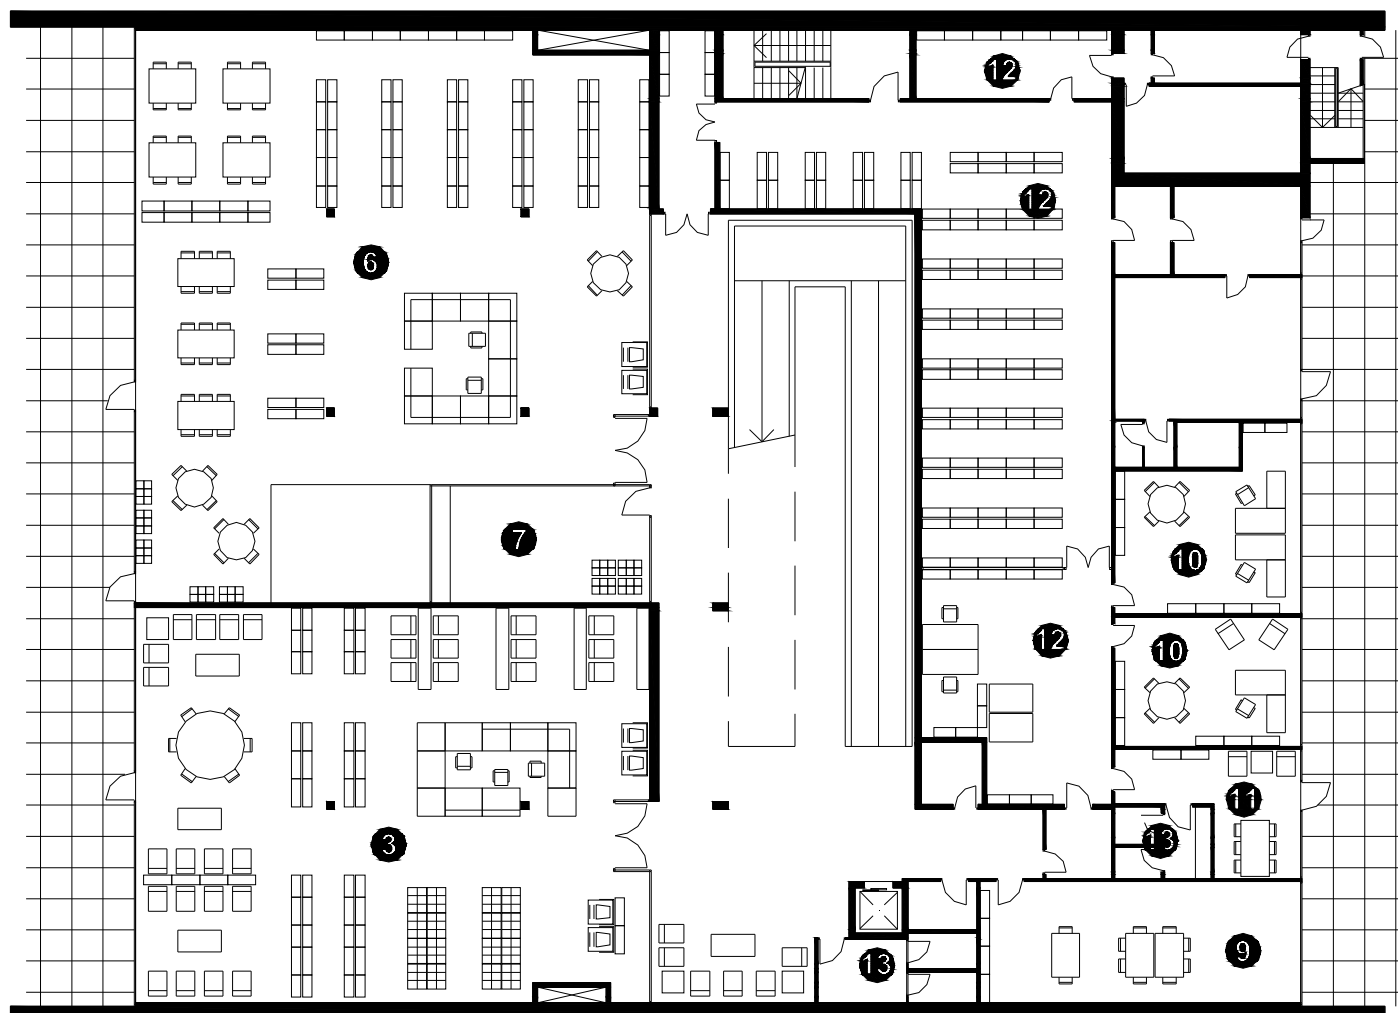

BIBLIOTECA POMPEU FABRA MATARÓ

- **Superfície Útil:**
2640 m²
- **Superfície Construïda:**
2962 m²
- **Arquitectes:**
Miquel Brullet

- 1 Vestíbul
- 2 Sala polivalent
- 3 Revistes i Música
- 4 Àrea General
- 5 Col·lecció Local
- 6 Àrea Infantil
- 7 Petits Lectors
- 8 Sala d'Estudi
- 9 Sala de Reunions
- 10 Despatx
- 11 Zona descans personal
- 12 Magatzem
- 13 Sanitaris

Planta Inferior

- ① Vestíbul
- ② Sala polivalent
- ③ Revistes i Música
- ④ Àrea General
- ⑤ Col·lecció Local
- ⑥ Àrea Infantil
- ⑦ Petits Lectors
- ⑧ Sala d'Estudi
- ⑨ Sala de Reunions
- ⑩ Despatx
- ⑪ Zona descans personal
- ⑫ Magatzem
- ⑬ Sanitaris

Planta Accés

- 1 Vestíbul
- 2 Sala polivalent
- 3 Revistes i Música
- 4 Àrea General
- 5 Col·lecció Local
- 6 Àrea Infantil
- 7 Petits Lectors
- 8 Sala d'Estudi
- 9 Sala de Reunions
- 10 Despatx
- 11 Zona descans personal
- 12 Magatzem
- 13 Sanitaris