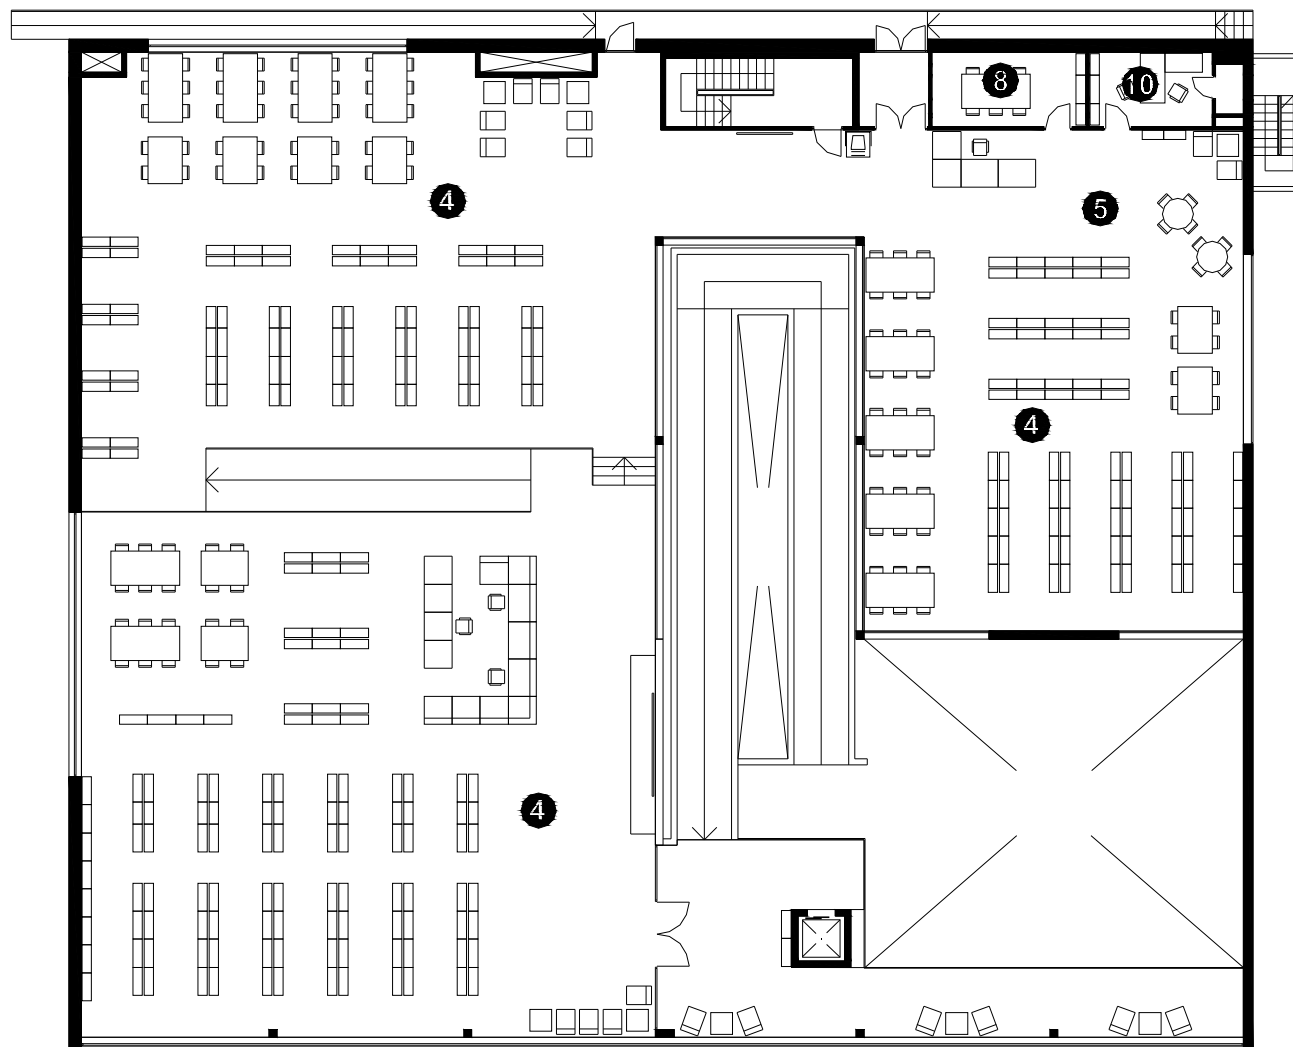

BIBLIOTECA POMPEU FABRA MATARÓ

- **Superfície Útil:**
2640 m²
- **Superfície Construïda:**
2962 m²
- **Arquitectes:**
Miquel Brullet

- 1 Vestíbul
- 2 Sala polivalent
- 3 Revistes i Música
- 4 Àrea General
- 5 Col·lecció Local
- 6 Àrea Infantil
- 7 Petits Lectors
- 8 Sala d'Estudi
- 9 Sala de Reunions
- 10 Despatx
- 11 Zona descans personal
- 12 Magatzem
- 13 Sanitaris

Planta Inferior

- ① Vestíbul
- ② Sala polivalent
- ③ Revistes i Música
- ④ Àrea General
- ⑤ Col·lecció Local
- ⑥ Àrea Infantil
- ⑦ Petits Lectors
- ⑧ Sala d'Estudi
- ⑨ Sala de Reunions
- ⑩ Despatx
- ⑪ Zona descans personal
- ⑫ Magatzem
- ⑬ Sanitaris

Planta Accés

- 1 Vestíbul
- 2 Sala polivalent
- 3 Revistes i Música
- 4 Àrea General
- 5 Col·lecció Local
- 6 Àrea Infantil
- 7 Petits Lectors
- 8 Sala d'Estudi
- 9 Sala de Reunions
- 10 Despatx
- 11 Zona descans personal
- 12 Magatzem
- 13 Sanitaris