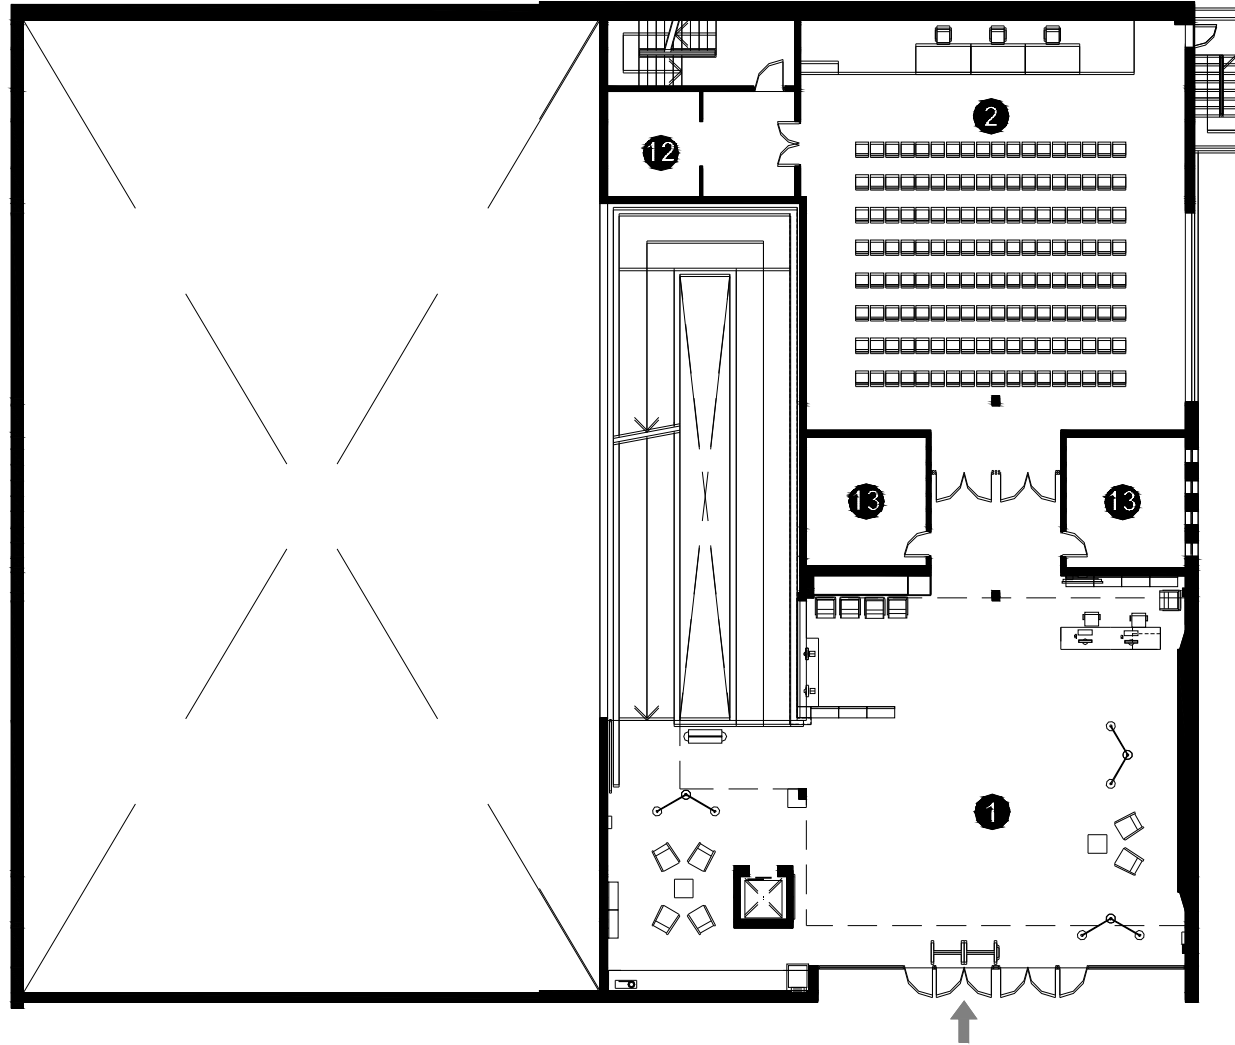

BIBLIOTECA POMPEU FABRA MATARÓ

- **Superfície Útil:**
2640 m²
- **Superfície Construïda:**
2962 m²
- **Arquitectes:**
Miquel Brullet

- 1 Vestíbul
- 2 Sala polivalent
- 3 Revistes i Música
- 4 Àrea General
- 5 Col·lecció Local
- 6 Àrea Infantil
- 7 Petits Lectors
- 8 Sala d'Estudi
- 9 Sala de Reunions
- 10 Despatx
- 11 Zona descans personal
- 12 Magatzem
- 13 Sanitaris

Planta Inferior

- ① Vestíbul
- ② Sala polivalent
- ③ Revistes i Música
- ④ Àrea General
- ⑤ Col·lecció Local
- ⑥ Àrea Infantil
- ⑦ Petits Lectors
- ⑧ Sala d'Estudi
- ⑨ Sala de Reunions
- ⑩ Despatx
- ⑪ Zona descans personal
- ⑫ Magatzem
- ⑬ Sanitaris

Planta Accés

- 1 Vestíbul
- 2 Sala polivalent
- 3 Revistes i Música
- 4 Àrea General
- 5 Col·lecció Local
- 6 Àrea Infantil
- 7 Petits Lectors
- 8 Sala d'Estudi
- 9 Sala de Reunions
- 10 Despatx
- 11 Zona descans personal
- 12 Magatzem
- 13 Sanitaris