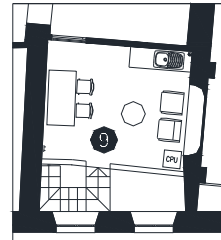

BIBLIOTECA DE MOIÀ MOIÀ

Superfície Útil:

508 m²

Superfície Construïda:

638 m²

Arquitectes:

Ricard Farrés i Josep Lluís Gorina

Planta Altell

- ① Àrea d'accés
- ② Àrea d'informació i fons general
- ③ Àrea de música i imatge
- ④ Àrea de diaris i revistes
- ⑤ Àrea d'informació i fons infantil
- ⑥ Espai de suport
- ⑦ Espai de treball intern
- ⑧ Despatx de direcció
- ⑨ Espai de descans de personal
- ⑩ Sanitaris