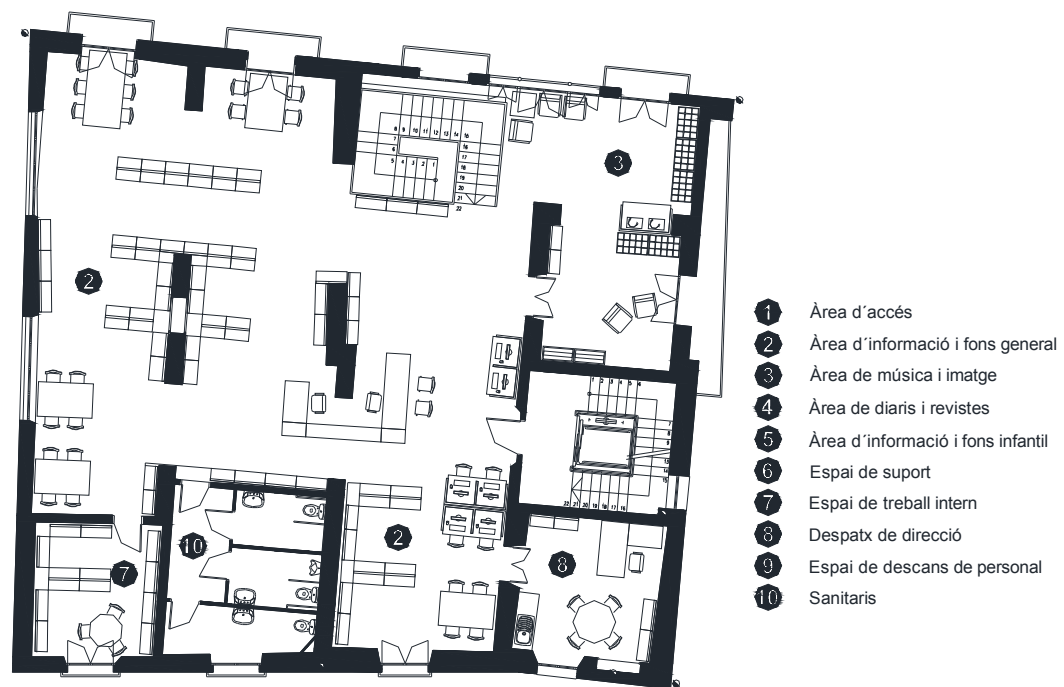

Planta Primera