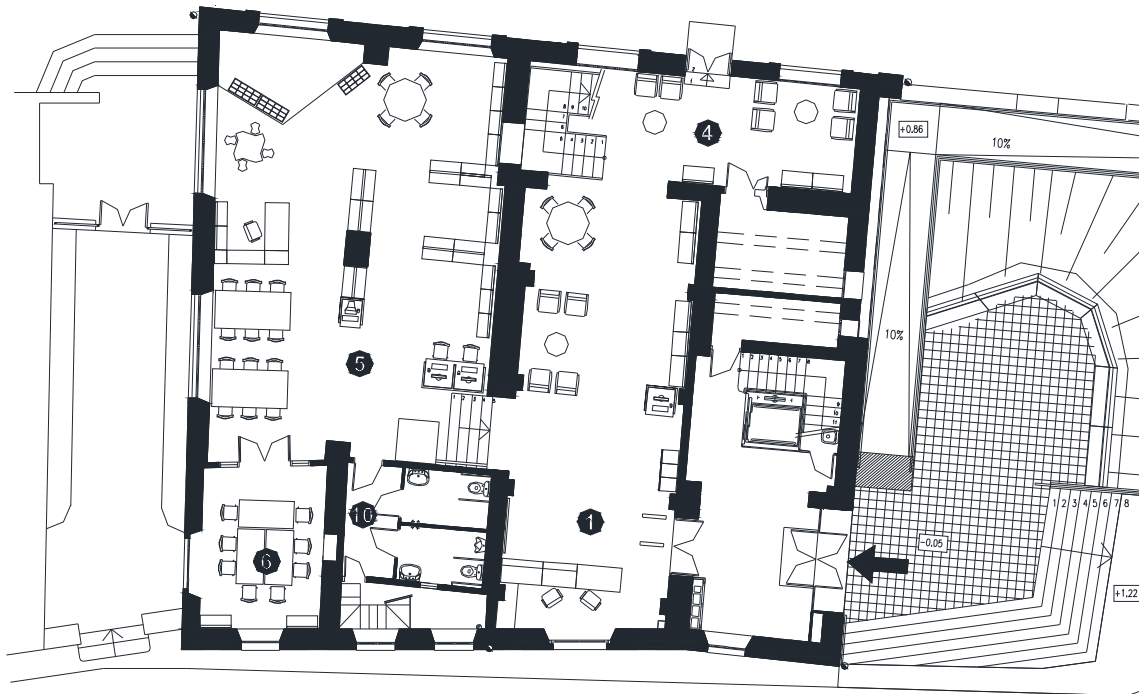

BIBLIOTECA DE MOIÀ MOIÀ

Superfície Útil:

508 m²

Superfície Construïda:

638 m²

Arquitectes:

Ricard Farrés i Josep Lluís Gorina

Planta Altell

- ① Àrea d'accés
- ② Àrea d'informació i fons general
- ③ Àrea de música i imatge
- ④ Àrea de diaris i revistes
- ⑤ Àrea d'informació i fons infantil
- ⑥ Espai de suport
- ⑦ Espai de treball intern
- ⑧ Despatx de direcció
- ⑨ Espai de descans de personal
- ⑩ Sanitaris