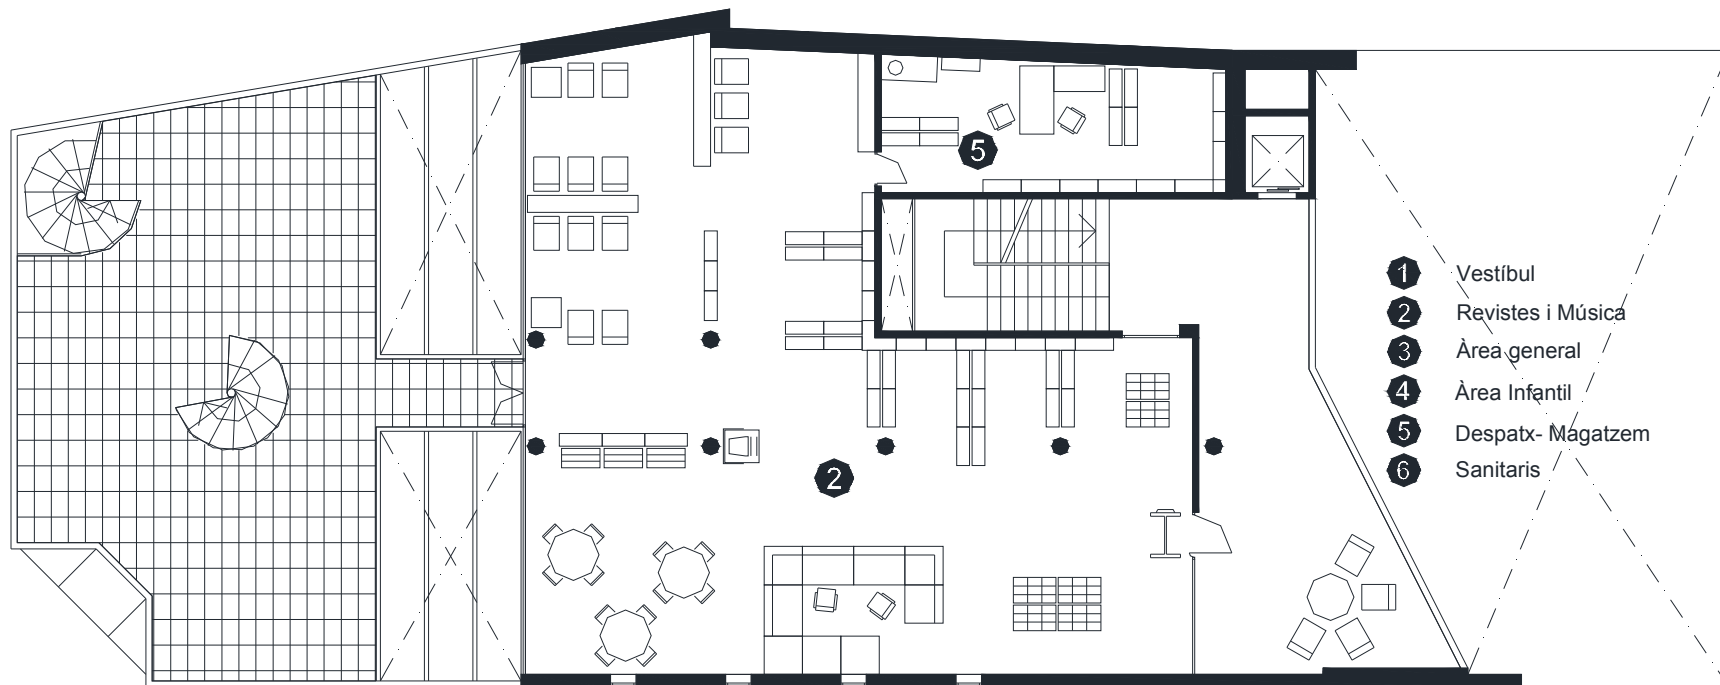

BIBLIOTECA CAN RAJOLER PARETS DEL VALLÈS

Superfície Útil:

560 m²

Superfície Construïda:

610 m²

Arquitectes:

Josep M. Botey i Associats, S.L.

Planta Accés