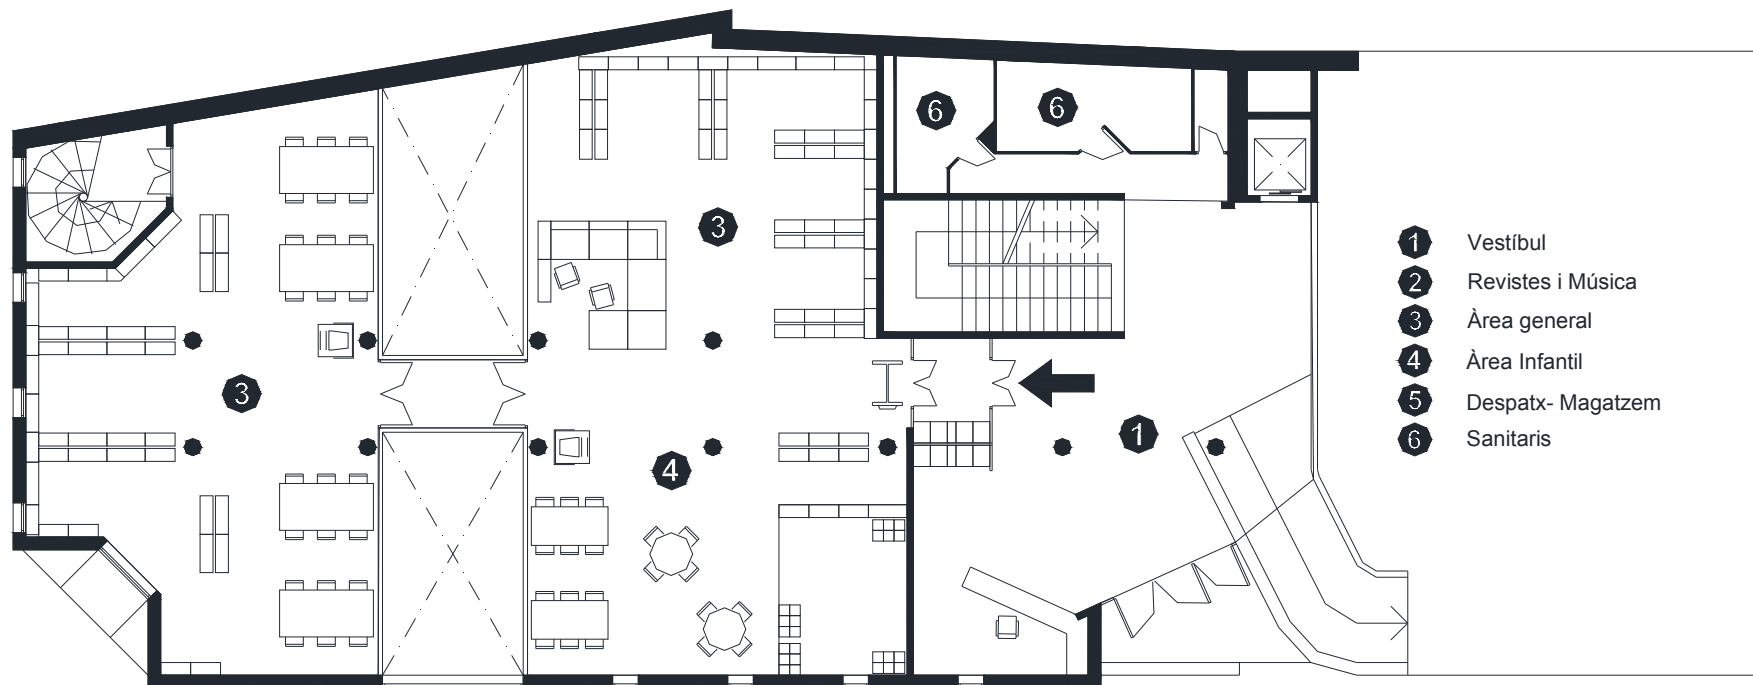

BIBLIOTECA CAN RAJOLER PARETS DEL VALLÈS

Superfície Útil:

560 m²

Superfície Construïda:

610 m²

Arquitectes:

Josep M. Botey i Associats, S.L.

Planta Accés