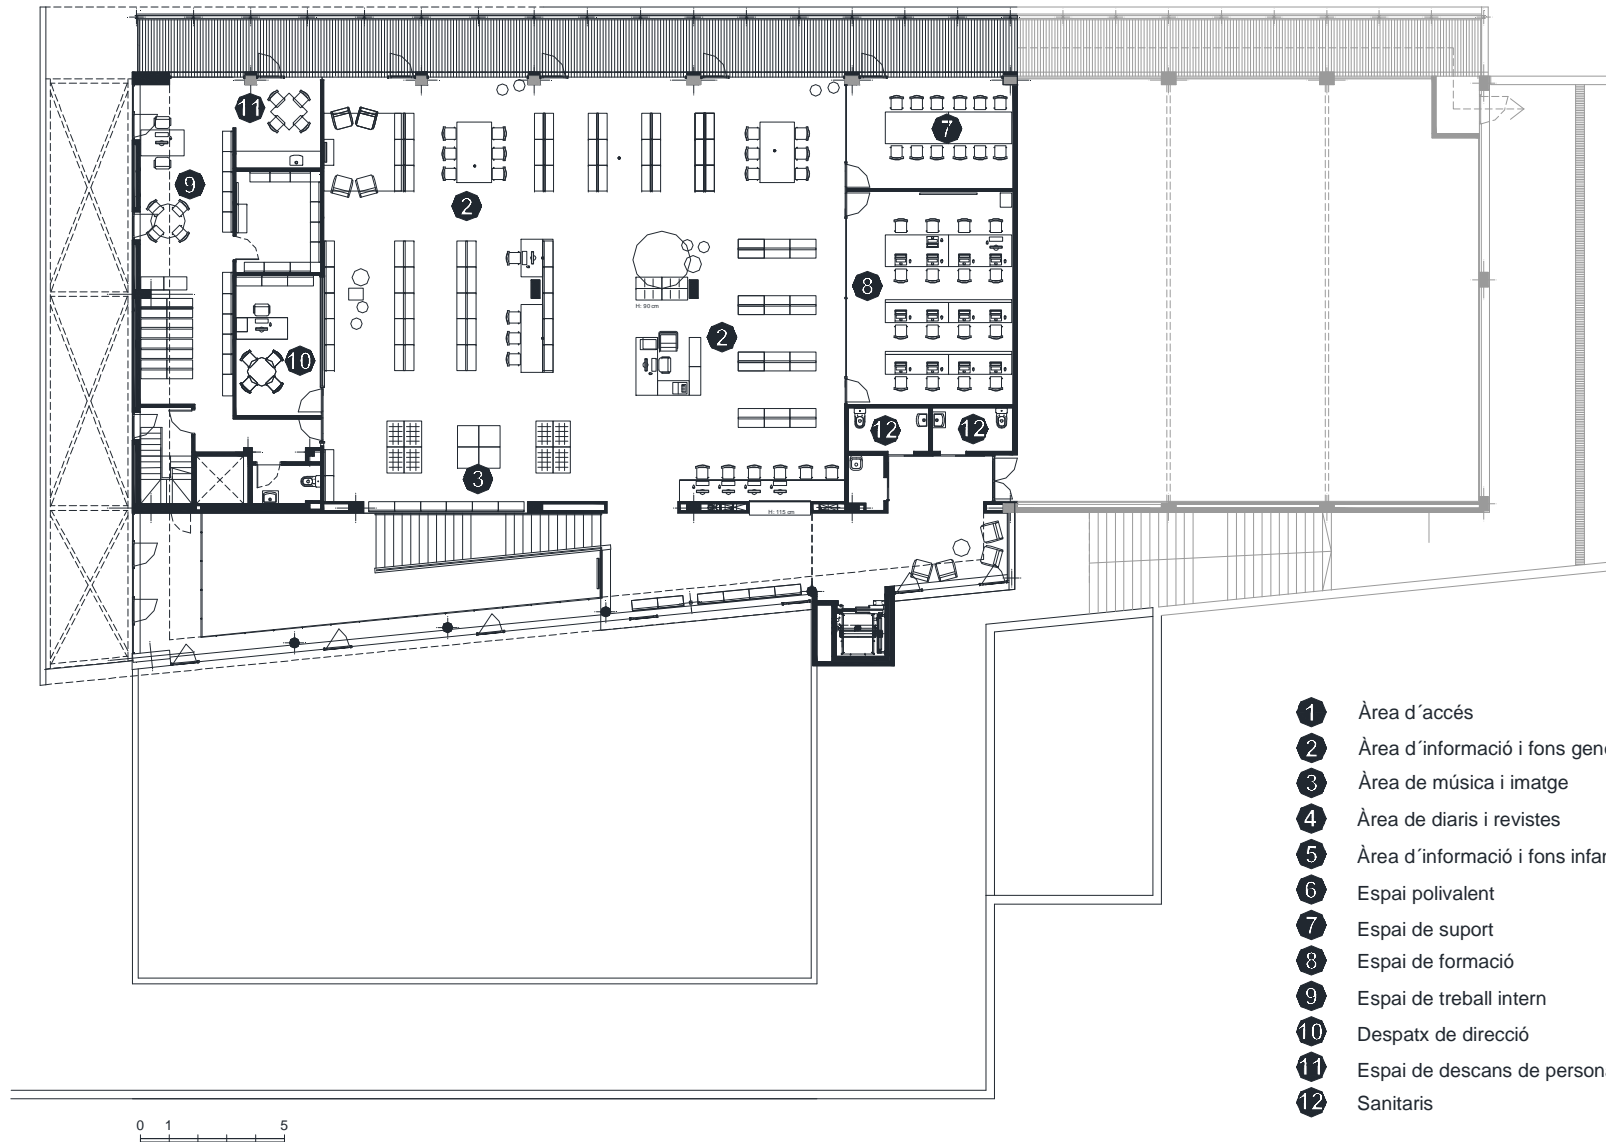

# BIBLIOTECA GUILLEM DE BERGUEDÀ PUIG-REIG

**Superfície Útil:**

850 m<sup>2</sup>

**Superfície Construïda:**

964 m<sup>2</sup>

**Arquitectes:**

Ferran Besa Subirats

PLANTA ACCÉS

PLANTA SUPERIOR