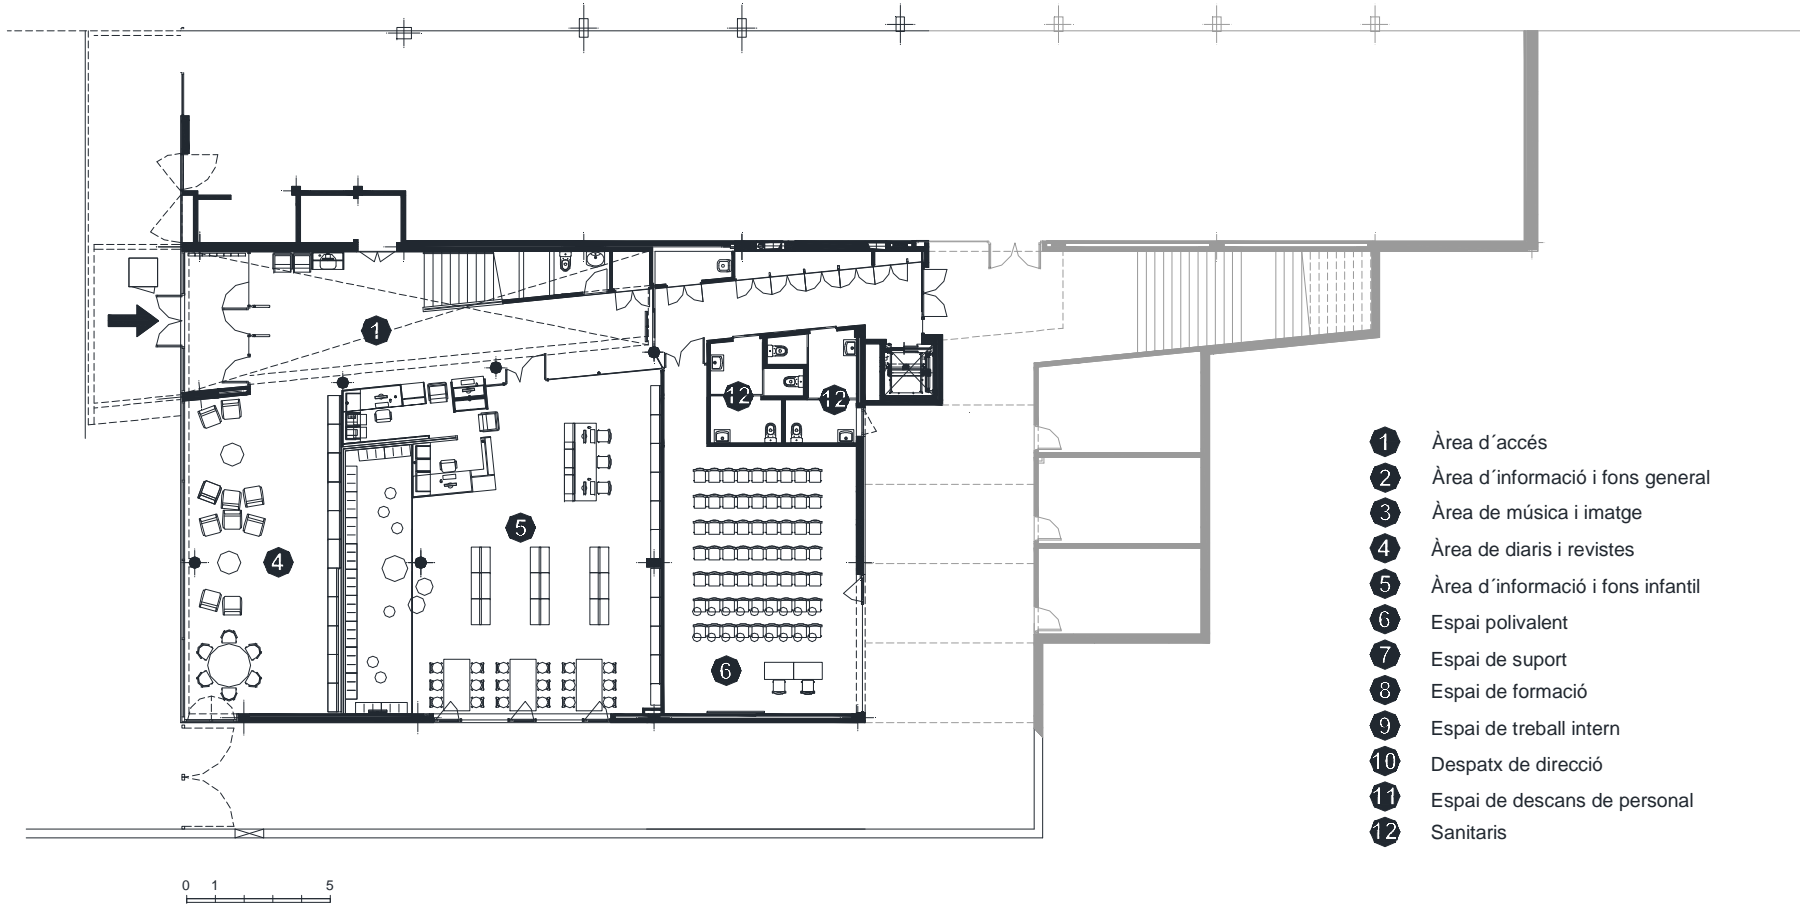

# BIBLIOTECA GUILLEM DE BERGUEDÀ PUIG-REIG

**Superfície Útil:**

850 m<sup>2</sup>

**Superfície Construïda:**

964 m<sup>2</sup>

**Arquitectes:**

Ferran Besa Subirats

PLANTA ACCÉS

PLANTA SUPERIOR