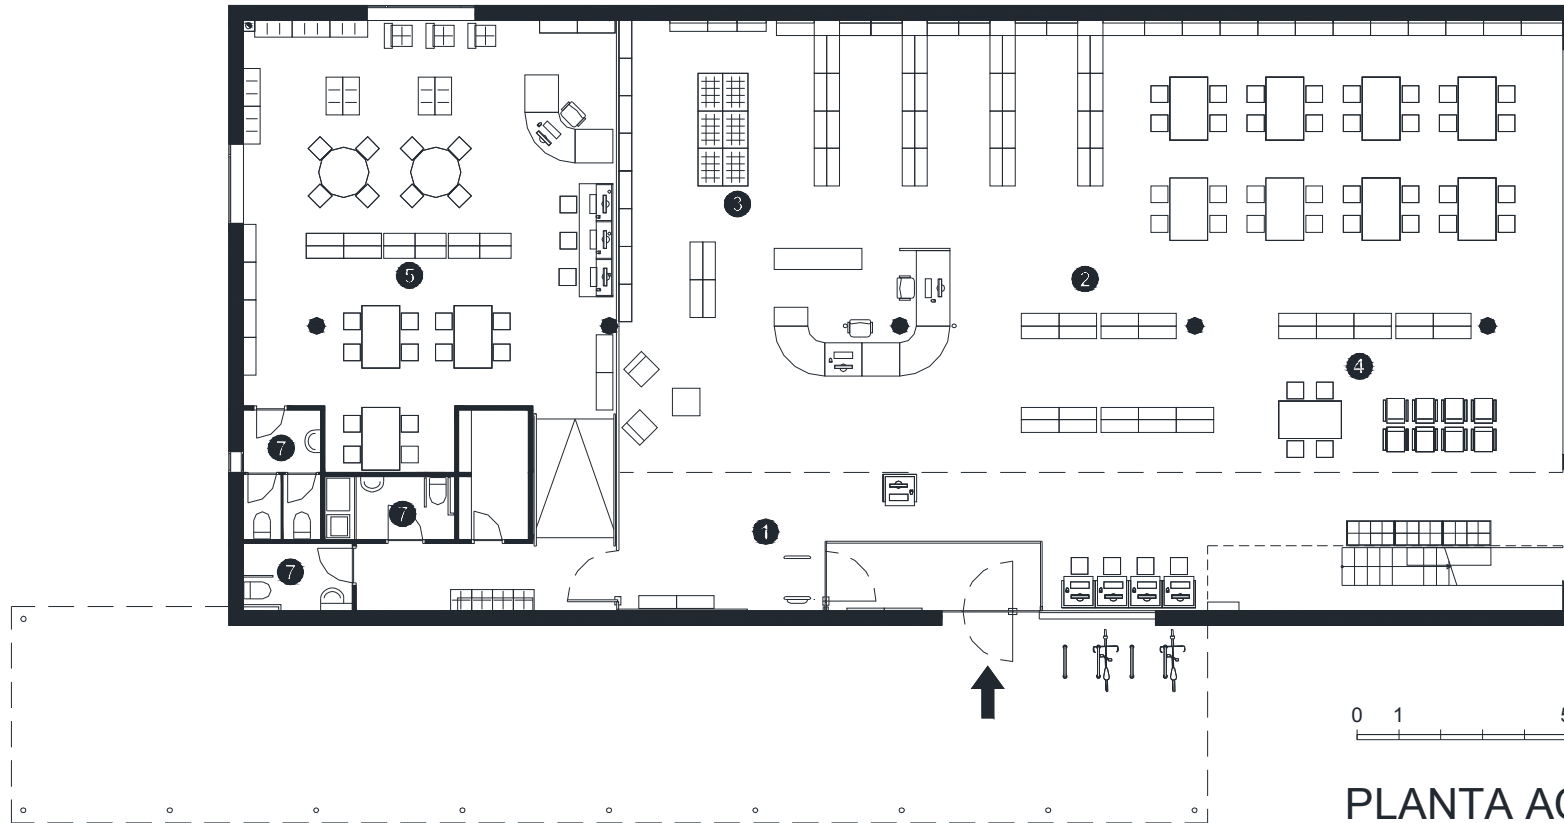

BIBLIOTECA M^a.AURÈLIA CAPMANY SANT BOI DE LLOBREGAT

Superfície Útil:

506 m²

Superfície Construïda:

552 m²

Arquitectes:

Enrique Bogdanov

- ① Àrea d'accés
- ② Àrea d'informació i fons general
- ③ Àrea de música i imatge
- ④ Àrea de diaris i revistes
- ⑤ Àrea d'informació i fons infantil
- ⑥ Espai de treball intern
- ⑦ Sanitaris

PLANTA ACCÉS

- 1 Àrea d'accés
- 2 Àrea d'informació i fons general
- 3 Àrea de música i imatge
- 4 Àrea de diaris i revistes
- 5 Àrea d'informació i fons infantil
- 6 Espai de treball intern
- 7 Sanitaris