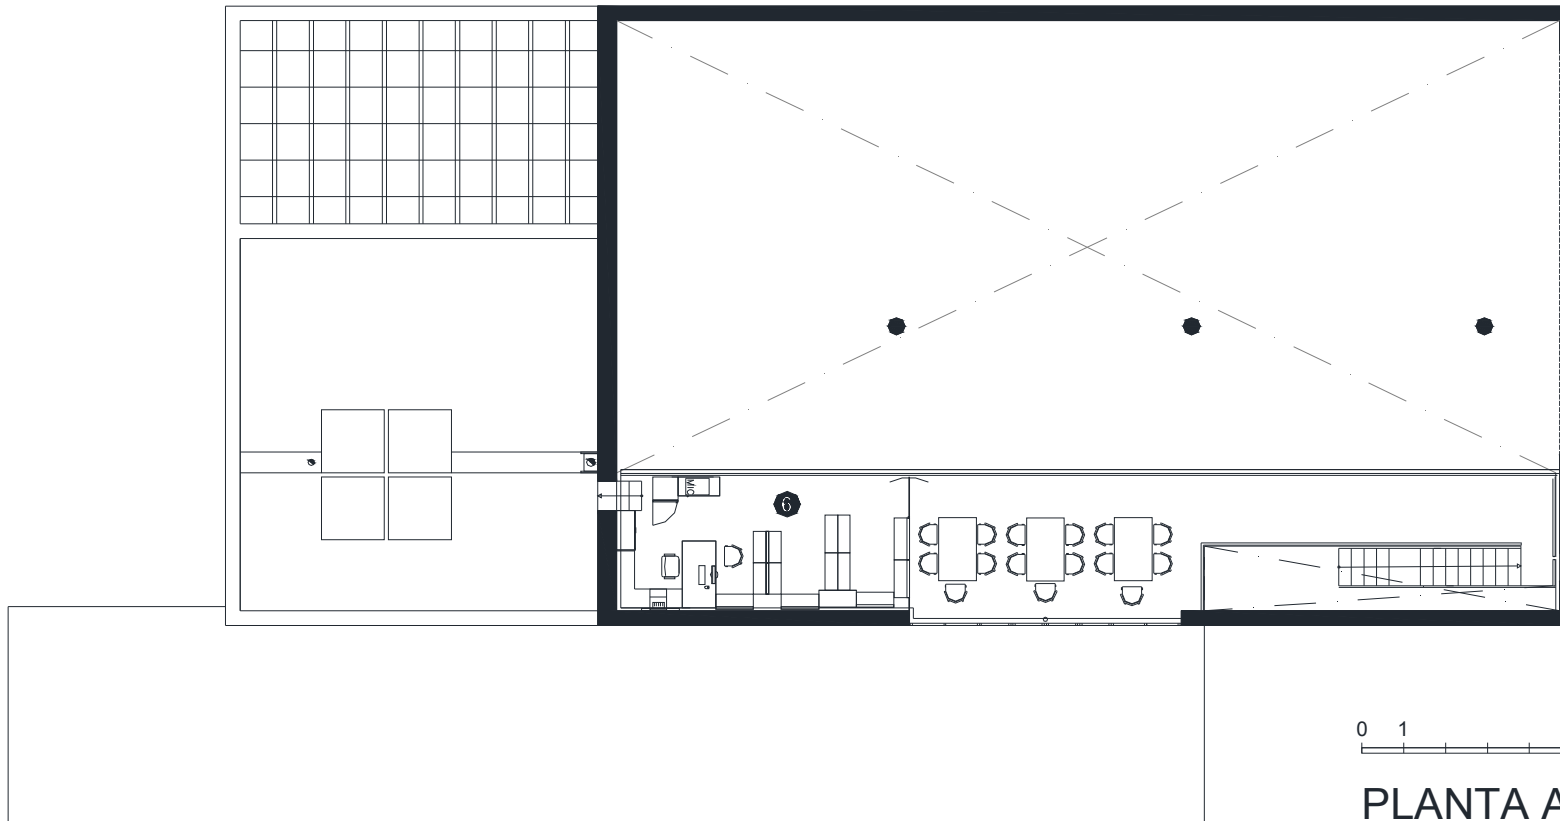

BIBLIOTECA M^a.AURÈLIA CAPMANY SANT BOI DE LLOBREGAT

Superfície Útil:

506 m²

Superfície Construïda:

552 m²

Arquitectes:

Enrique Bogdanov

- ① Àrea d'accés
- ② Àrea d'informació i fons general
- ③ Àrea de música i imatge
- ④ Àrea de diaris i revistes
- ⑤ Àrea d'informació i fons infantil
- ⑥ Espai de treball intern
- ⑦ Sanitaris

PLANTA ACCÉS

- 1 Àrea d'accés
- 2 Àrea d'informació i fons general
- 3 Àrea de música i imatge
- 4 Àrea de diaris i revistes
- 5 Àrea d'informació i fons infantil
- 6 Espai de treball intern
- 7 Sanitaris