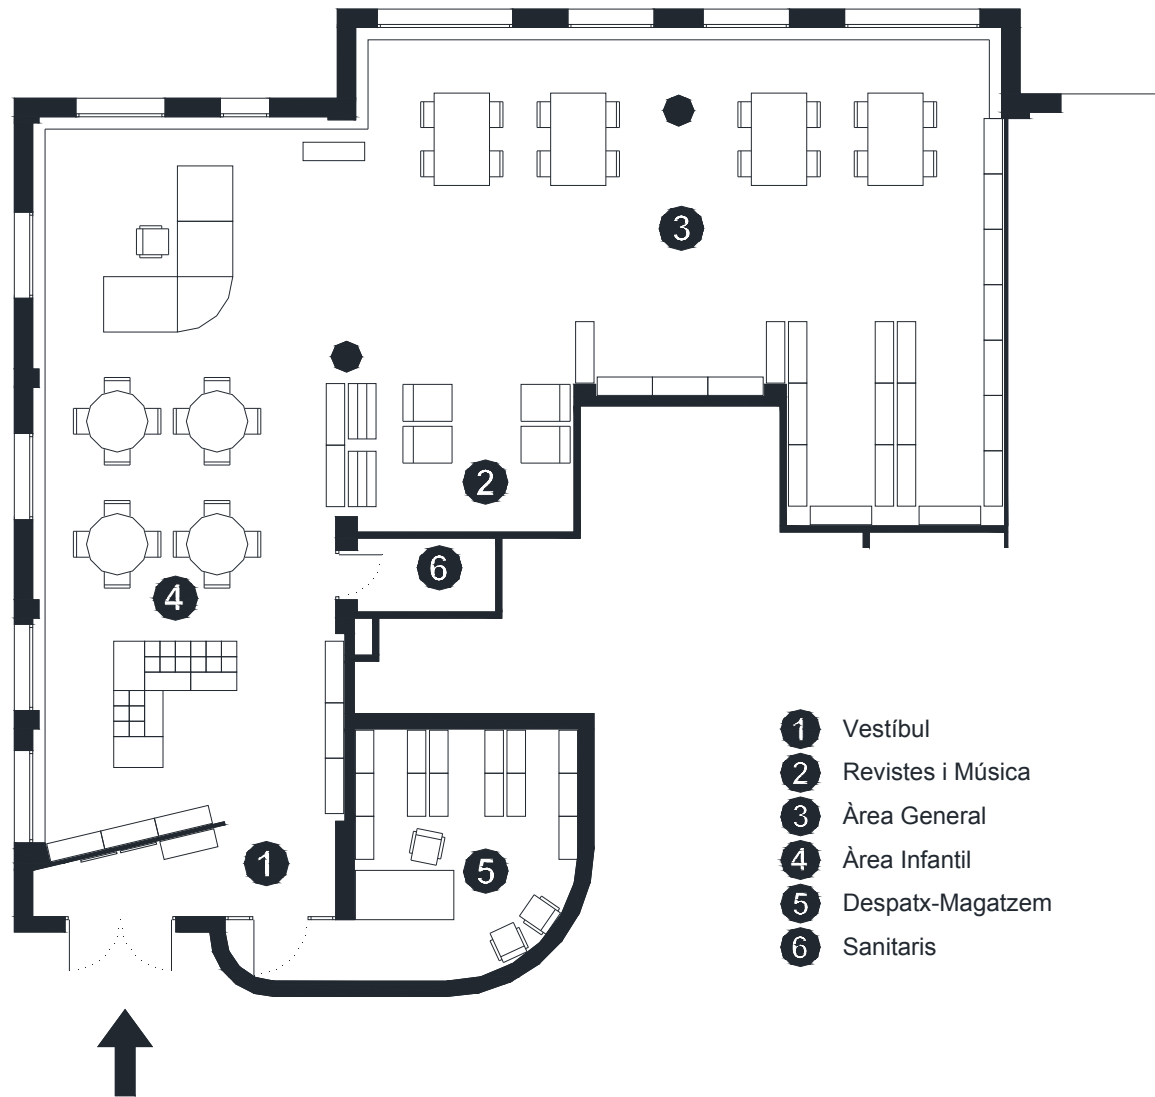

BIBLIOTECA JOAN POMAR I SOLÀ SANT ESTEVE DE SESROVIRE

Superfície Útil:

172 m²

Superfície Construïda:

200 m²

Arquitectes:

Imma Jansana

Diputació
Barcelona