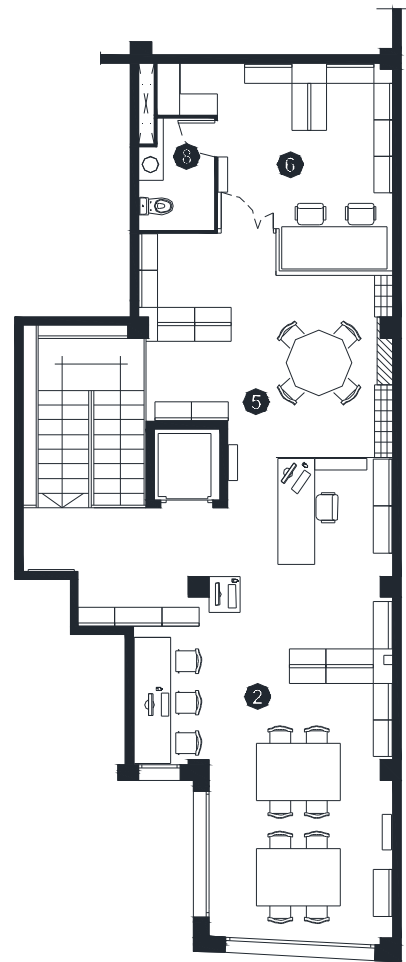

## BIBLIOTECA MARQUÈS DE REMISA SANT HIPÒLIT DE VOLTREGÀ

**Superfície Útil:**  
320 m<sup>2</sup>

**Superfície Construïda:**  
357 m<sup>2</sup>

- ① Àrea d'accés
- ② Àrea d'informació i fons general
- ③ Àrea de música i imatge
- ④ Àrea de diaris i revistes
- ⑤ Àrea d'informació i fons infantil
- ⑥ Espai de treball intern
- ⑦ Despatx de direcció
- ⑧ Sanitaris

Planta accés

- 1 Àrea d'accés
- 2 Àrea d'informació i fons general
- 3 Àrea de música i imatge
- 4 Àrea de diaris i revistes
- 5 Àrea d'informació i fons infantil
- 6 Espai de treball intern
- 7 Despatx de direcció
- 8 Sanitaris

Planta superior