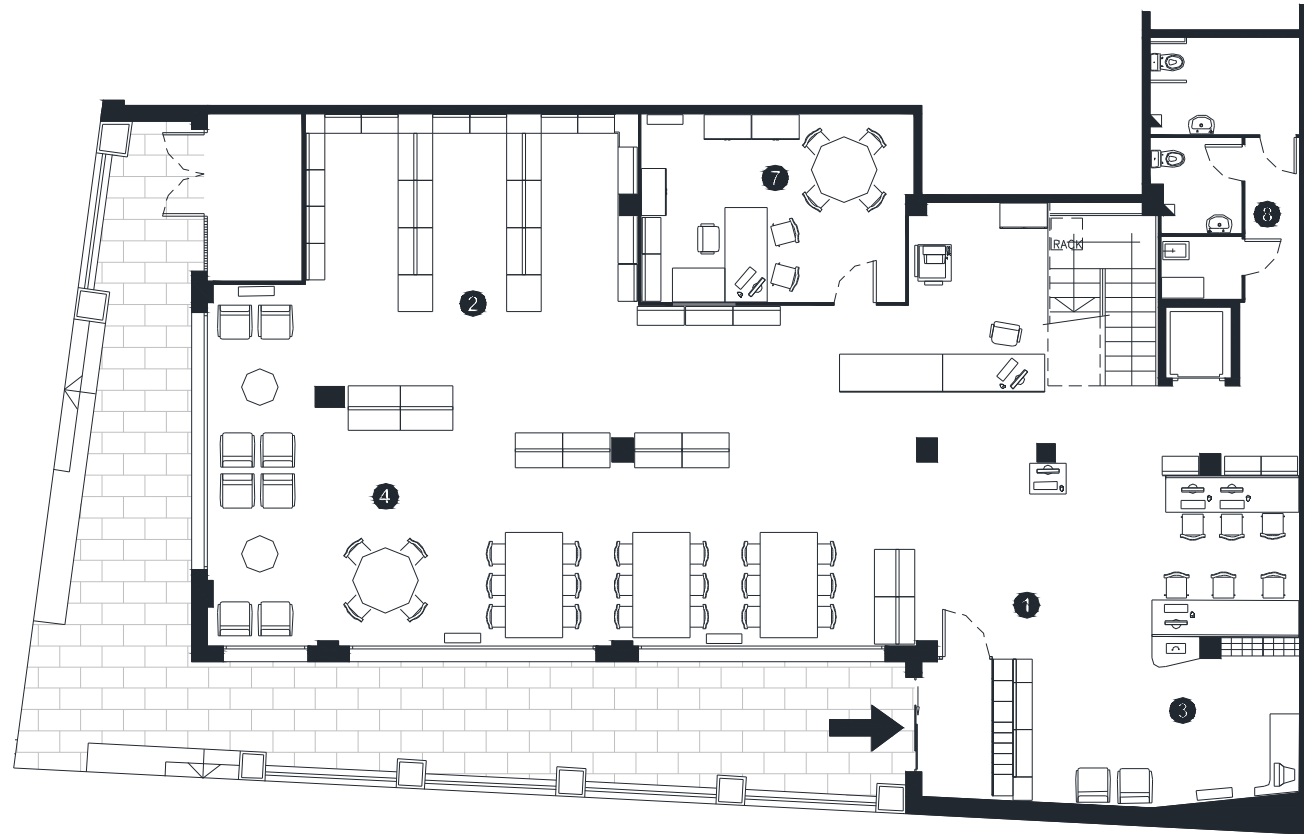

## BIBLIOTECA MARQUÈS DE REMISA SANT HIPÒLIT DE VOLTREGÀ

**Superfície Útil:**  
320 m<sup>2</sup>

**Superfície Construïda:**  
357 m<sup>2</sup>

- ① Àrea d'accés
- ② Àrea d'informació i fons general
- ③ Àrea de música i imatge
- ④ Àrea de diaris i revistes
- ⑤ Àrea d'informació i fons infantil
- ⑥ Espai de treball intern
- ⑦ Despatx de direcció
- ⑧ Sanitaris

Planta accés

- 1 Àrea d'accés
- 2 Àrea d'informació i fons general
- 3 Àrea de música i imatge
- 4 Àrea de diaris i revistes
- 5 Àrea d'informació i fons infantil
- 6 Espai de treball intern
- 7 Despatx de direcció
- 8 Sanitaris

Planta superior