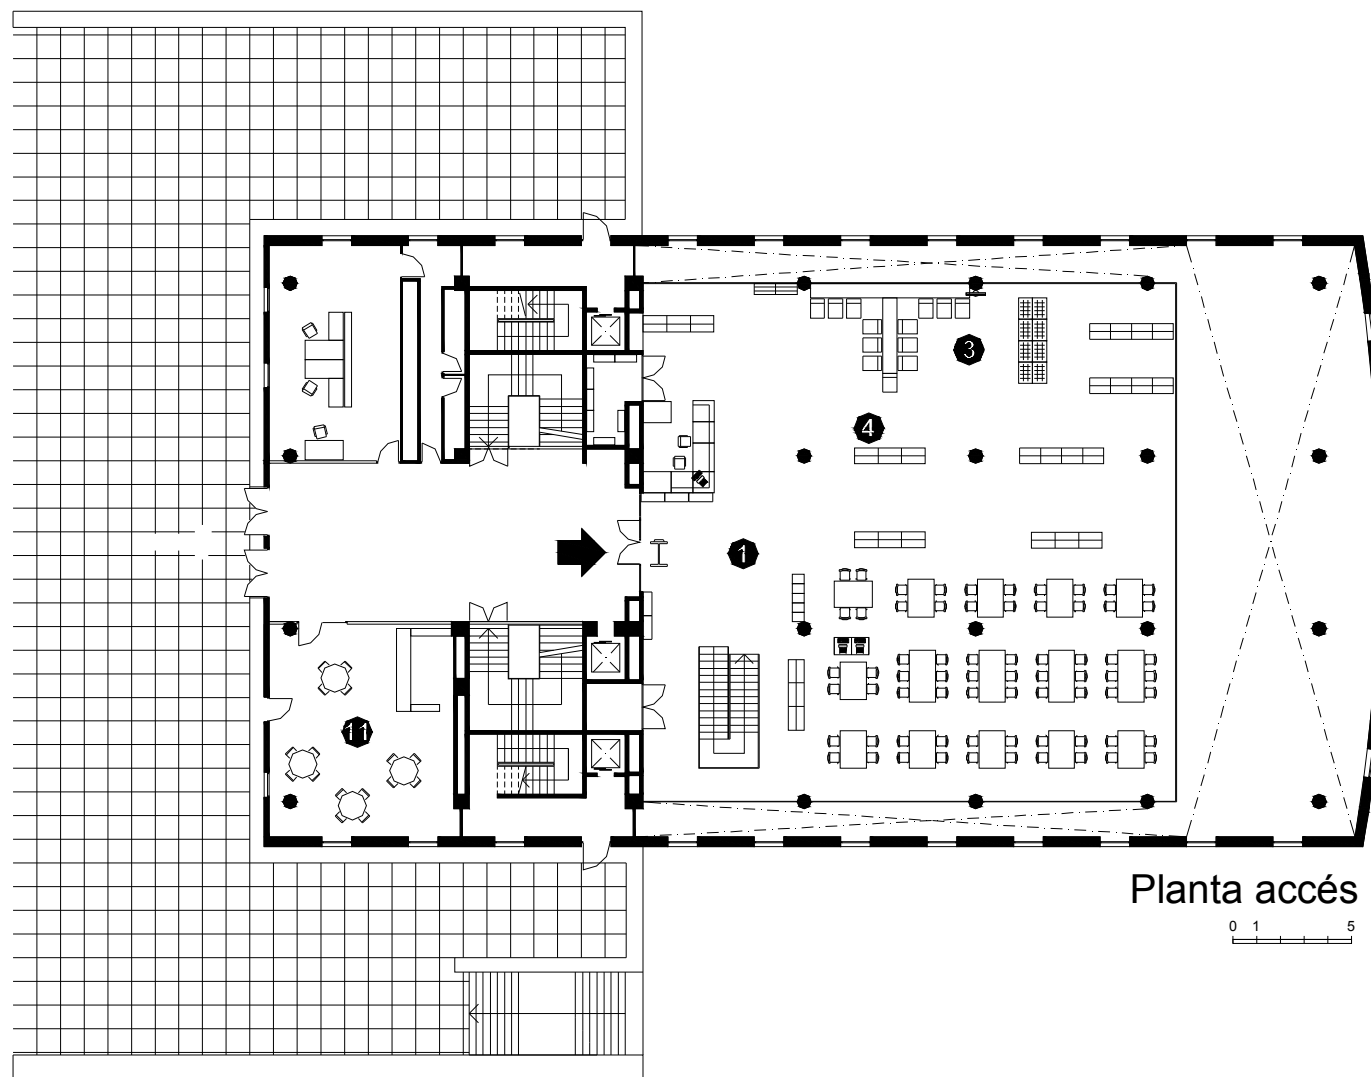

BIBLIOTECA MIQUEL MARTÍ I POL SANT JOAN DESPÍ

Superfície Útil:

1.350 m²

Superfície Construïda:

1.550 m²

Arquitectes:

Miquel Roa

- 1 Àrea d'accés
- 2 Àrea d'informació i fons general
- 3 Àrea de música i imatge
- 4 Àrea de diaris i revistes
- 5 Àrea d'informació i fons infantil
- 6 Espai polivalent
- 7 Espai de treball intern
- 8 Despatx de direcció
- 9 Espai de descans de personal
- 10 Sanitaris
- 11 Bar

Planta accés

0 1 5

- ① Àrea d'accés
- ② Àrea d'informació i fons general
- ③ Àrea de música i imatge
- ④ Àrea de diaris i revistes
- ⑤ Àrea d'informació i fons infantil
- ⑥ Espai polivalent
- ⑦ Espai de suport
- ⑧ Despatx de direcció
- ⑨ Espai de descans de personal
- ⑩ Sanitaris
- ⑪ Bar

Planta inferior