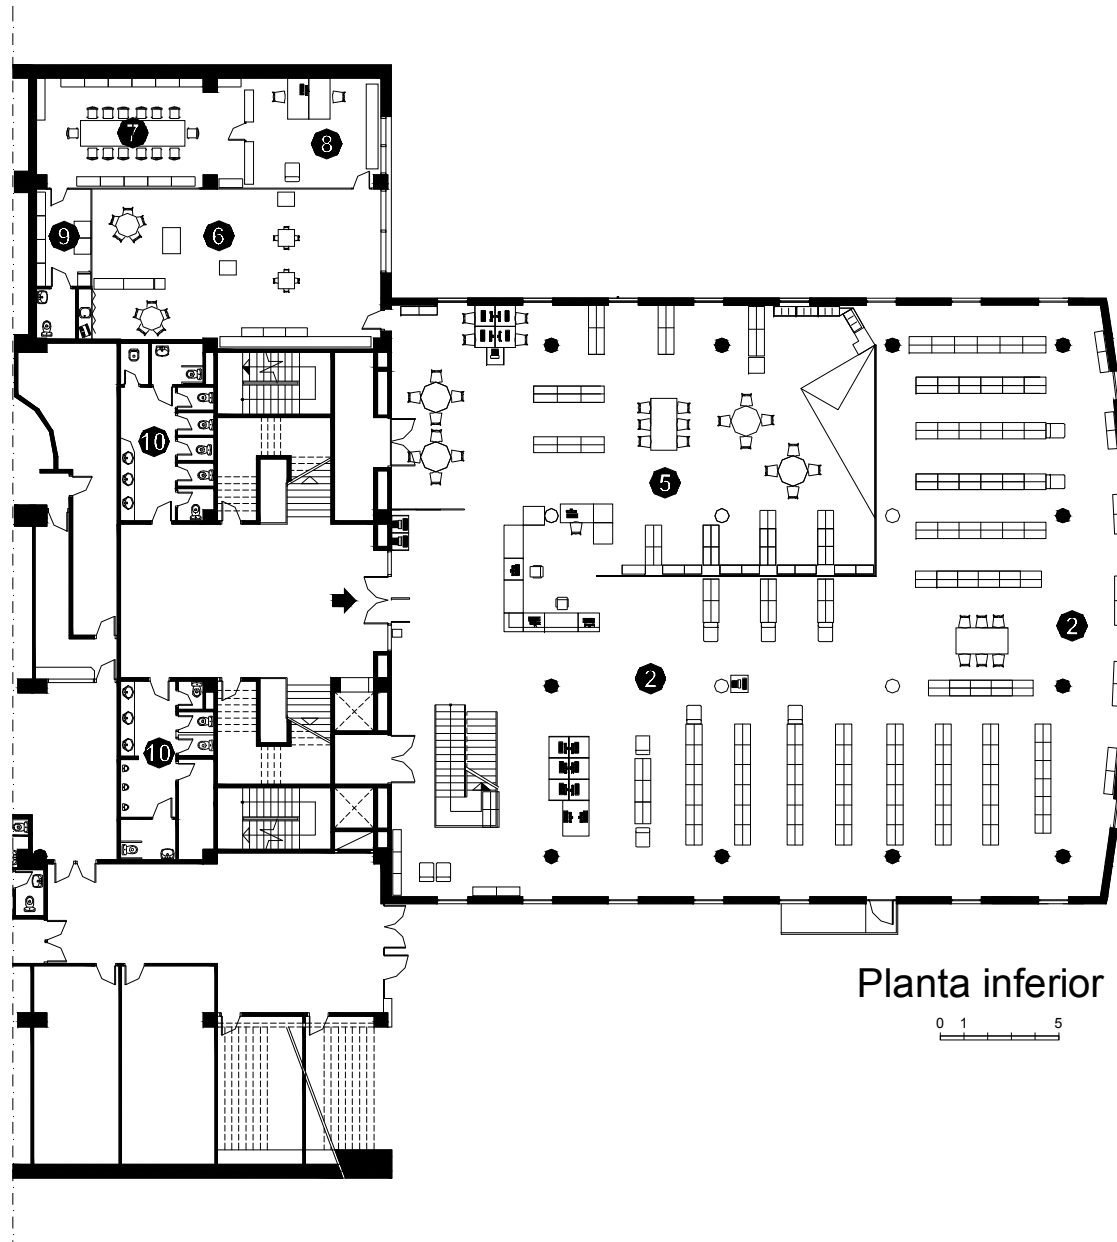

BIBLIOTECA MIQUEL MARTÍ I POL SANT JOAN DESPÍ

Superfície Útil:

1.350 m²

Superfície Construïda:

1.550 m²

Arquitectes:

Miquel Roa

- 1 Àrea d'accés
- 2 Àrea d'informació i fons general
- 3 Àrea de música i imatge
- 4 Àrea de diaris i revistes
- 5 Àrea d'informació i fons infantil
- 6 Espai polivalent
- 7 Espai de treball intern
- 8 Despatx de direcció
- 9 Espai de descans de personal
- 10 Sanitaris
- 11 Bar

Planta accés

0 1 5

- ① Àrea d'accés
- ② Àrea d'informació i fons general
- ③ Àrea de música i imatge
- ④ Àrea de diaris i revistes
- ⑤ Àrea d'informació i fons infantil
- ⑥ Espai polivalent
- ⑦ Espai de suport
- ⑧ Despatx de direcció
- ⑨ Espai de descans de personal
- ⑩ Sanitaris
- ⑪ Bar

Planta inferior