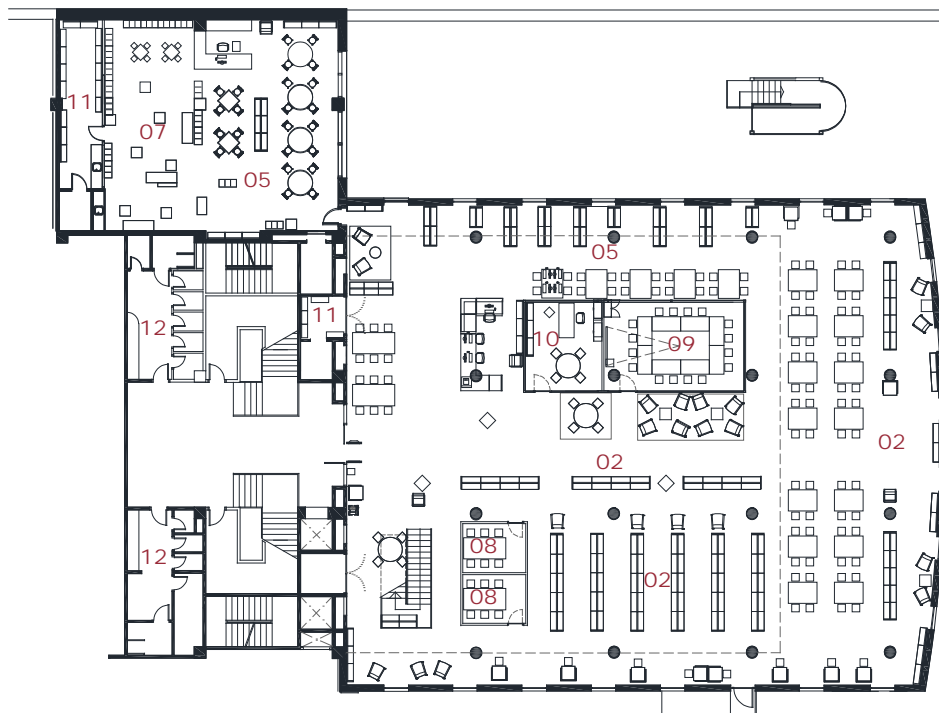

Biblioteca Miquel Martí i Pol Sant Joan Despí.

Superfície útil: 1350 m²
Superfície construïda: 1550 m²
Arquitectes: Miquel Roa (Edifici 1995)
Basterrechea-Tejada Arquitectes (Remodelació 2019)

- 01 Àrea d'accés
- 02 Àrea de fons general
- 03 Àrea de música i imatge
- 04 Àrea de diaris i revistes
- 05 Àrea infantil
- 06 Àrea jove
- 07 Espai d'activitats
- 08 Espai de suport
- 09 Espai de formació
- 10 Despatx de direcció
- 11 Dipòsit documental
- 12 Sanitaris
- 13 Dependències municipals
- 14 Bar

Planta accés

- 01 Àrea d'accés
- 02 Àrea de fons general
- 03 Àrea de música i imatge
- 04 Àrea de diaris i revistes
- 05 Àrea infantil
- 06 Àrea jove
- 07 Espai d'activitats
- 08 Espai de suport
- 09 Espai de formació
- 10 Despatx de direcció
- 11 Dipòsit documental
- 12 Sanitaris
- 13 Dependències municipals
- 14 Bar

Planta inferior