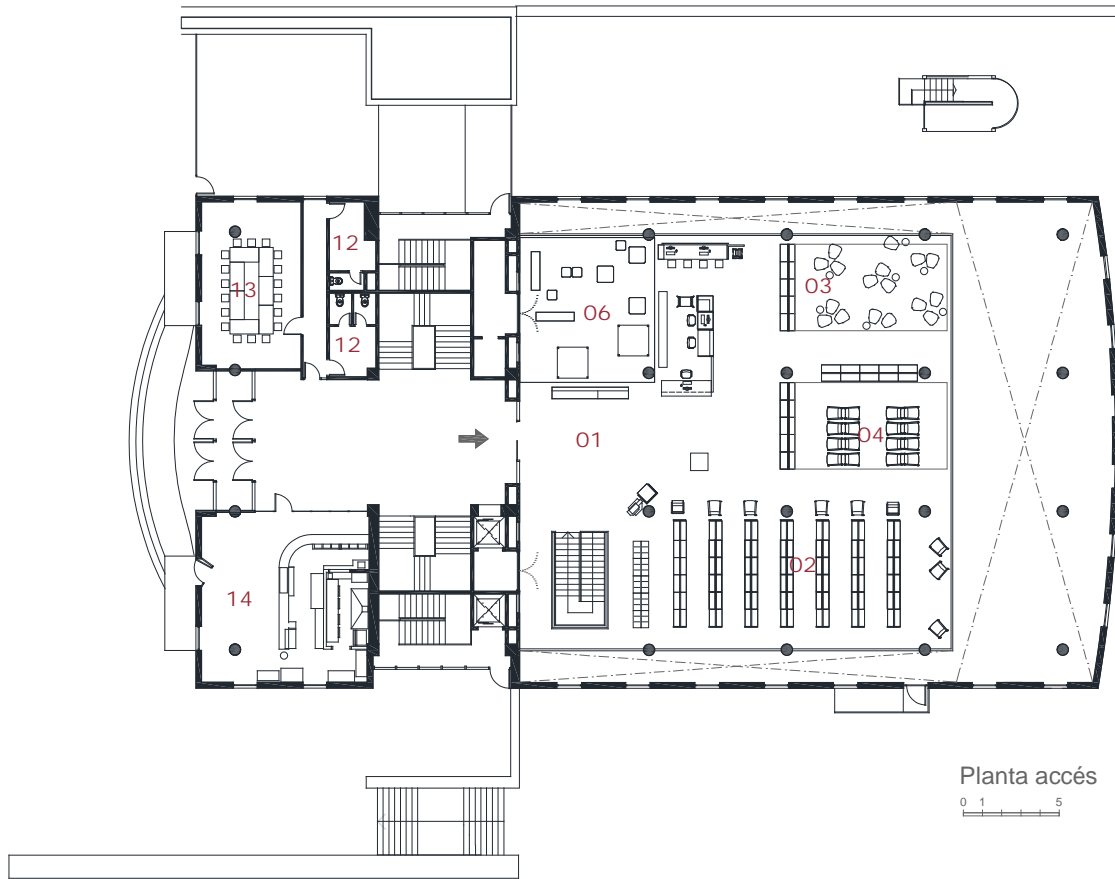

Biblioteca Miquel Martí i Pol Sant Joan Despí.

Superfície útil: 1350 m²
Superfície construïda: 1550 m²
Arquitectes: Miquel Roa (Edifici 1995)
Basterrechea-Tejada Arquitectes (Remodelació 2019)

- 01 Àrea d'accés
- 02 Àrea de fons general
- 03 Àrea de música i imatge
- 04 Àrea de diaris i revistes
- 05 Àrea infantil
- 06 Àrea jove
- 07 Espai d'activitats
- 08 Espai de suport
- 09 Espai de formació
- 10 Despatx de direcció
- 11 Dipòsit documental
- 12 Sanitaris
- 13 Dependències municipals
- 14 Bar

Planta accés

- 01 Àrea d'accés
- 02 Àrea de fons general
- 03 Àrea de música i imatge
- 04 Àrea de diaris i revistes
- 05 Àrea infantil
- 06 Àrea jove
- 07 Espai d'activitats
- 08 Espai de suport
- 09 Espai de formació
- 10 Despatx de direcció
- 11 Dipòsit documental
- 12 Sanitaris
- 13 Dependències municipals
- 14 Bar

Planta inferior