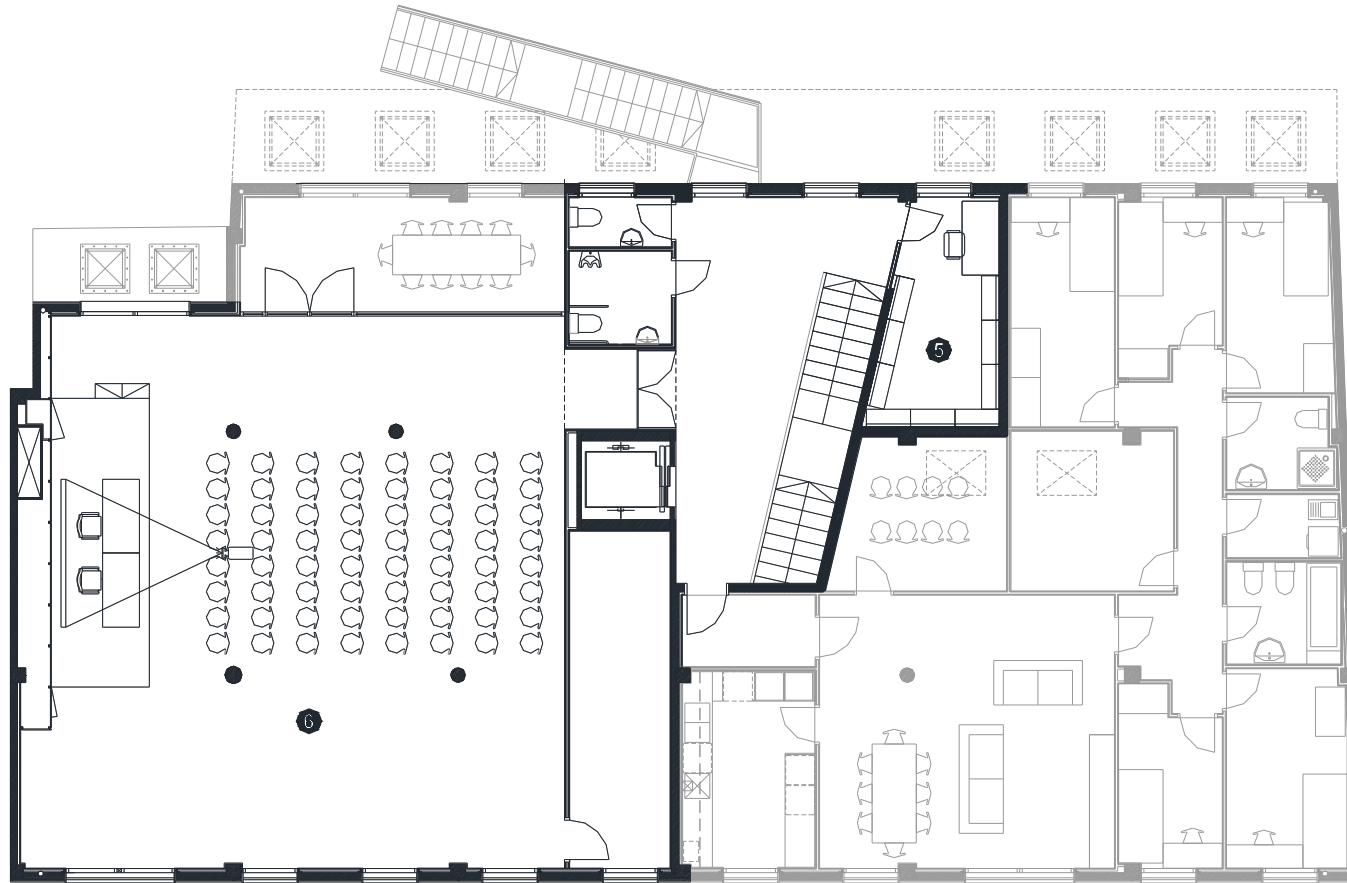

BIBLIOTECA L'ESQUELLER SANT PERE DE TORELLÓ

Superfície Útil:

371 m²

Superfície Construïda:

433 m²

Arquitectes:

Jaume Ylla

- 1 Àrea d'accés
- 2 Àrea d'informació i fons general
- 3 Àrea de música i imatge
- 4 Àrea de diaris i revistes
- 5 Àrea d'informació i fons infantil
- 6 Espai polivalent
- 7 Espai de suport
- 8 Espai de treball intern
- 9 Sanitaris

Planta accés

- 1 Àrea d'accés
- 2 Àrea d'informació i fons general
- 3 Àrea de música i imatge
- 4 Àrea de diaris i revistes
- 5 Àrea d'informació i fons infantil
- 6 Espai polivalent
- 7 Espai de suport
- 8 Espai de treball intern
- 9 Sanitaris