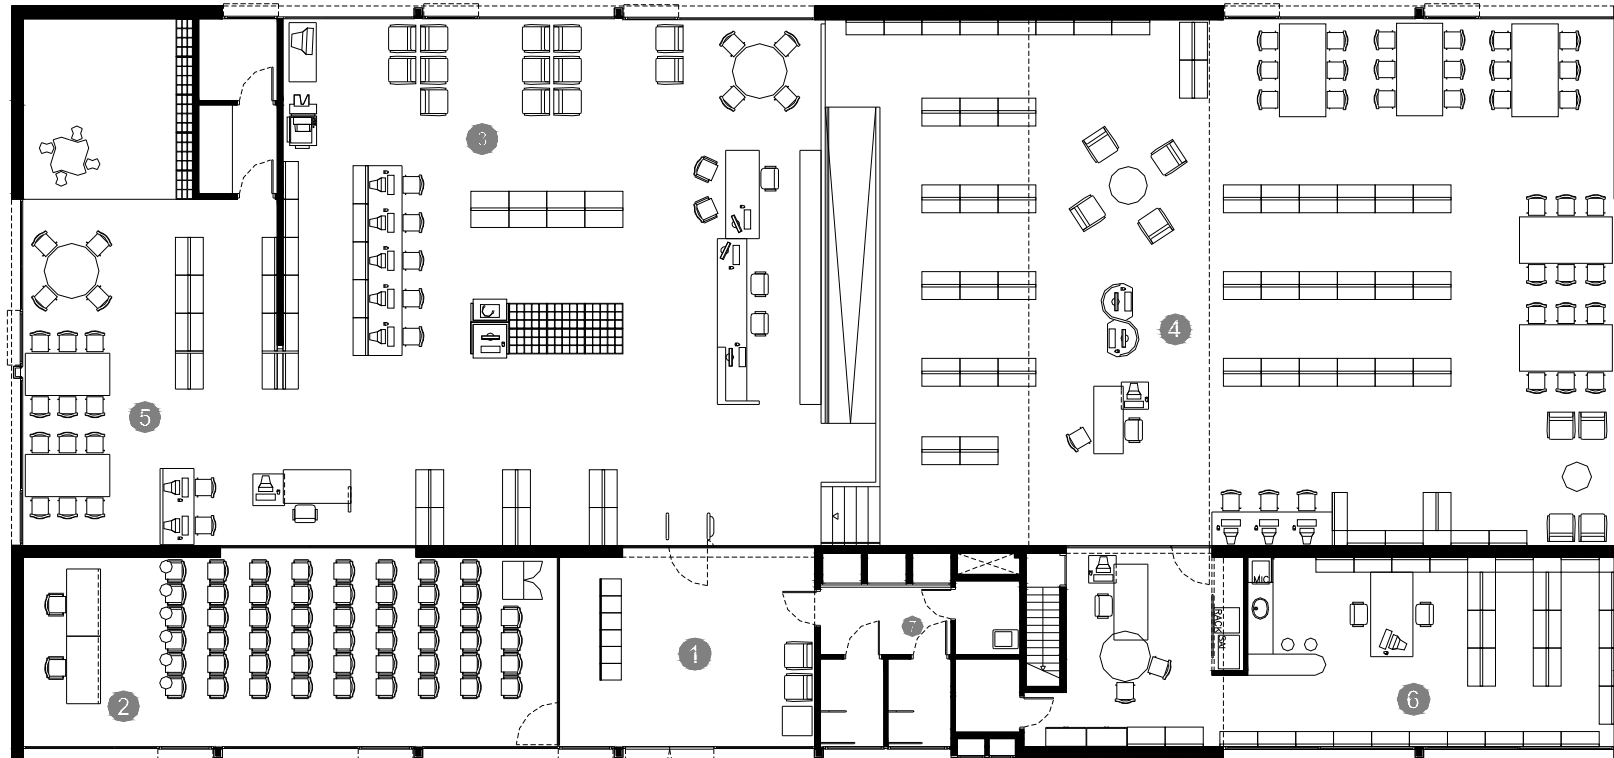

BIBLIOTECA PILARÍN BAYÉS

SANTA COLOMA DE CERVELLÓ

- **Superfície Útil:**
650 m²
- **Superfície Construïda:**
685 m²
 - **Arquitectes:**
Joan Pascual Argenté

- 1 Vestibul
- 2 Sala polivalent
- 3 Àrea de revistes
- 4 Zona d'informació i Fons Ge
- 5 Zona infantil
- 6 Zona treball intern
- 7 Sanitaris