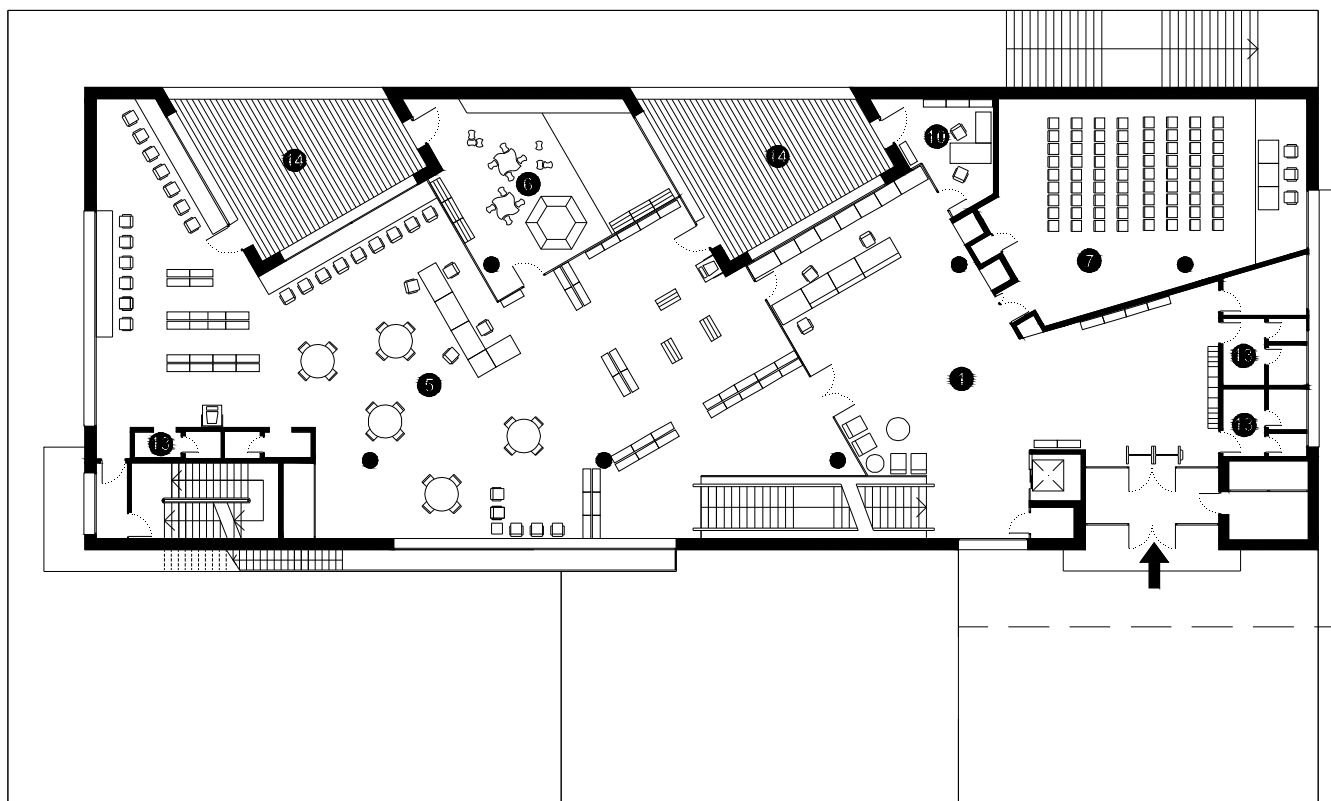

BIBLIOTECA JOSEP JARDÍ SANTA PERPÈTUA DE MOGODA

Superfície Útil:

1.400 m²

Superfície Construïda:

1.580 m²

Arquitectes:

Coque Bianco

- 1 Àrea d'accés
- 2 Àrea d'informació i fons general
- 3 Àrea de música i imatge
- 4 Àrea de diaris i revistes
- 5 Àrea d'informació i fons infantil
- 6 Espai d'activitats
- 7 Espai polivalent
- 8 Espai de suport
- 9 Espai de treball intern
- 10 Despatx de direcció
- 11 Espai de descans de personal
- 12 Magatzem
- 13 Sanitaris
- 14 Terrassa

Planta Inferior

- 1 Àrea d'accés
- 2 Àrea d'informació i fons general
- 3 Àrea de música i imatge
- 4 Àrea de diaris i revistes
- 5 Àrea d'informació i fons infantil
- 6 Espai d'activitats
- 7 Espai polivalent
- 8 Espai de suport
- 9 Espai de treball intern
- 10 Despatx de direcció
- 11 Espai de descans de personal
- 12 Magatzem
- 13 Sanitaris
- 14 Terrassa

Planta Accés

0 1 5

- 1 Àrea d'accés
- 2 Àrea d'informació i fons general
- 3 Àrea de música i imatge
- 4 Àrea de diaris i revistes
- 5 Àrea d'informació i fons infantil
- 6 Espai d'activitats
- 7 Espai polivalent
- 8 Espai de suport
- 9 Espai de treball intern
- 10 Despatx de direcció
- 11 Espai de descans de personal
- 12 Magatzem
- 13 Sanitaris
- 14 Terrassa