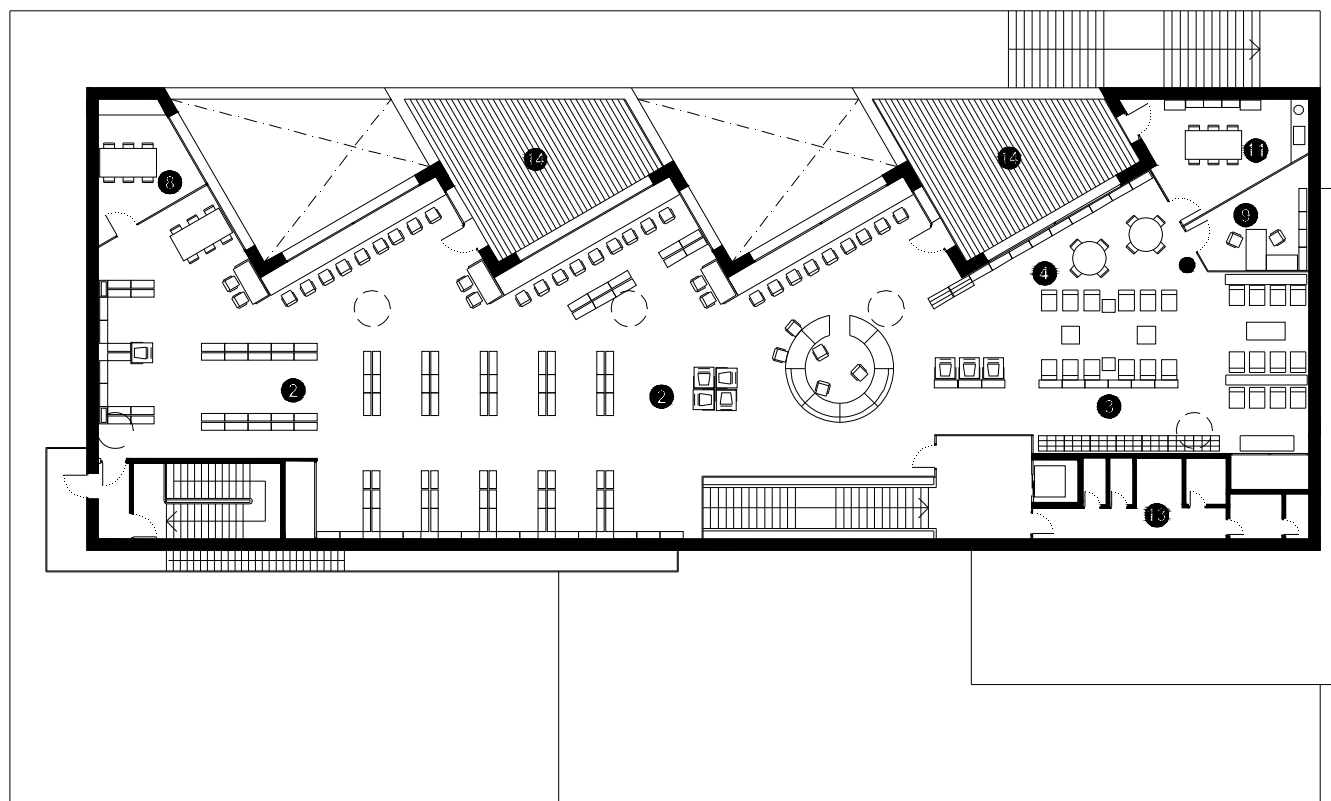

BIBLIOTECA JOSEP JARDÍ SANTA PERPÈTUA DE MOGODA

Superfície Útil:

1.400 m²

Superfície Construïda:

1.580 m²

Arquitectes:

Coque Bianco

- 1 Àrea d'accés
- 2 Àrea d'informació i fons general
- 3 Àrea de música i imatge
- 4 Àrea de diaris i revistes
- 5 Àrea d'informació i fons infantil
- 6 Espai d'activitats
- 7 Espai polivalent
- 8 Espai de suport
- 9 Espai de treball intern
- 10 Despatx de direcció
- 11 Espai de descans de personal
- 12 Magatzem
- 13 Sanitaris
- 14 Terrassa

Planta Inferior

- 1 Àrea d'accés
- 2 Àrea d'informació i fons general
- 3 Àrea de música i imatge
- 4 Àrea de diaris i revistes
- 5 Àrea d'informació i fons infantil
- 6 Espai d'activitats
- 7 Espai polivalent
- 8 Espai de suport
- 9 Espai de treball intern
- 10 Despatx de direcció
- 11 Espai de descans de personal
- 12 Magatzem
- 13 Sanitaris
- 14 Terrassa

Planta Accés

0 1 5

- 1 Àrea d'accés
- 2 Àrea d'informació i fons general
- 3 Àrea de música i imatge
- 4 Àrea de diaris i revistes
- 5 Àrea d'informació i fons infantil
- 6 Espai d'activitats
- 7 Espai polivalent
- 8 Espai de suport
- 9 Espai de treball intern
- 10 Despatx de direcció
- 11 Espai de descans de personal
- 12 Magatzem
- 13 Sanitaris
- 14 Terrassa