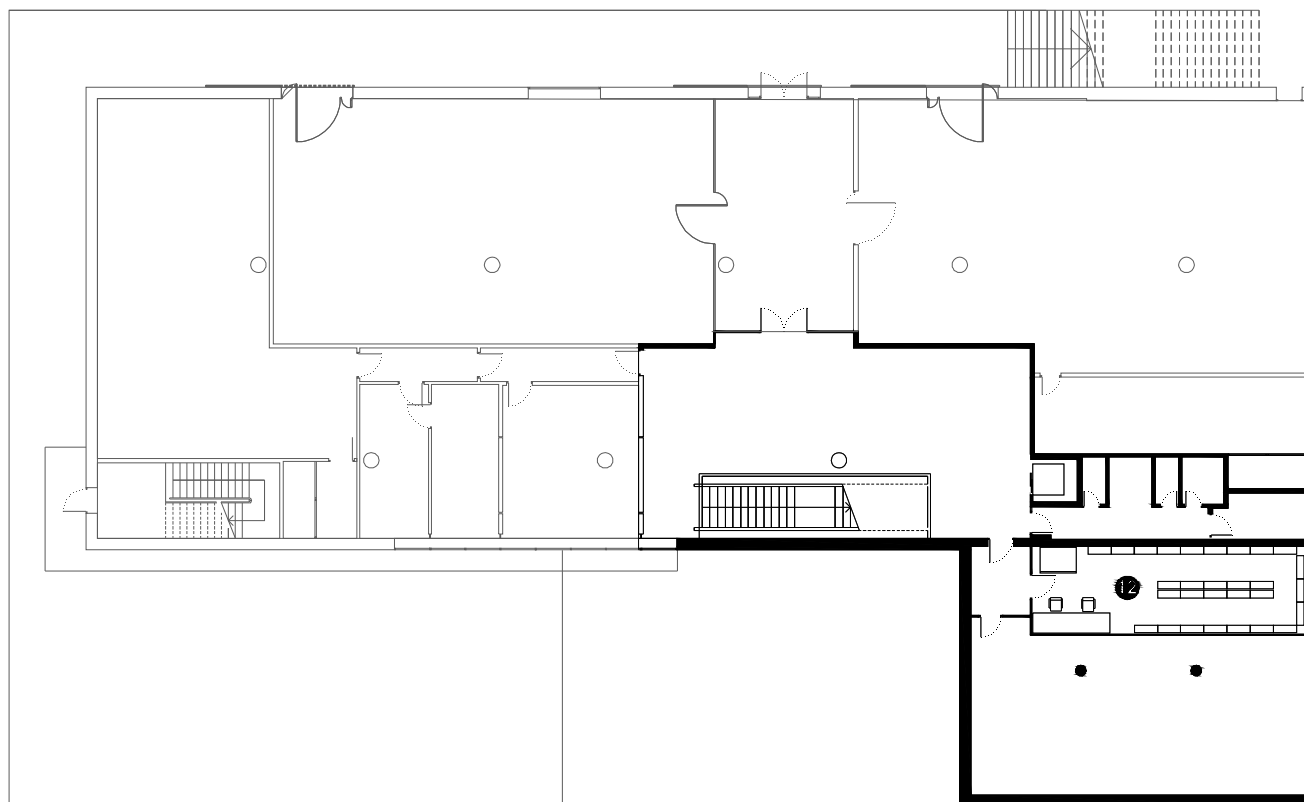

BIBLIOTECA JOSEP JARDÍ SANTA PERPÈTUA DE MOGODA

Superfície Útil:

1.400 m²

Superfície Construïda:

1.580 m²

Arquitectes:

Coque Bianco

- 1 Àrea d'accés
- 2 Àrea d'informació i fons general
- 3 Àrea de música i imatge
- 4 Àrea de diaris i revistes
- 5 Àrea d'informació i fons infantil
- 6 Espai d'activitats
- 7 Espai polivalent
- 8 Espai de suport
- 9 Espai de treball intern
- 10 Despatx de direcció
- 11 Espai de descans de personal
- 12 Magatzem
- 13 Sanitaris
- 14 Terrassa

Planta Inferior

- 1 Àrea d'accés
- 2 Àrea d'informació i fons general
- 3 Àrea de música i imatge
- 4 Àrea de diaris i revistes
- 5 Àrea d'informació i fons infantil
- 6 Espai d'activitats
- 7 Espai polivalent
- 8 Espai de suport
- 9 Espai de treball intern
- 10 Despatx de direcció
- 11 Espai de descans de personal
- 12 Magatzem
- 13 Sanitaris
- 14 Terrassa