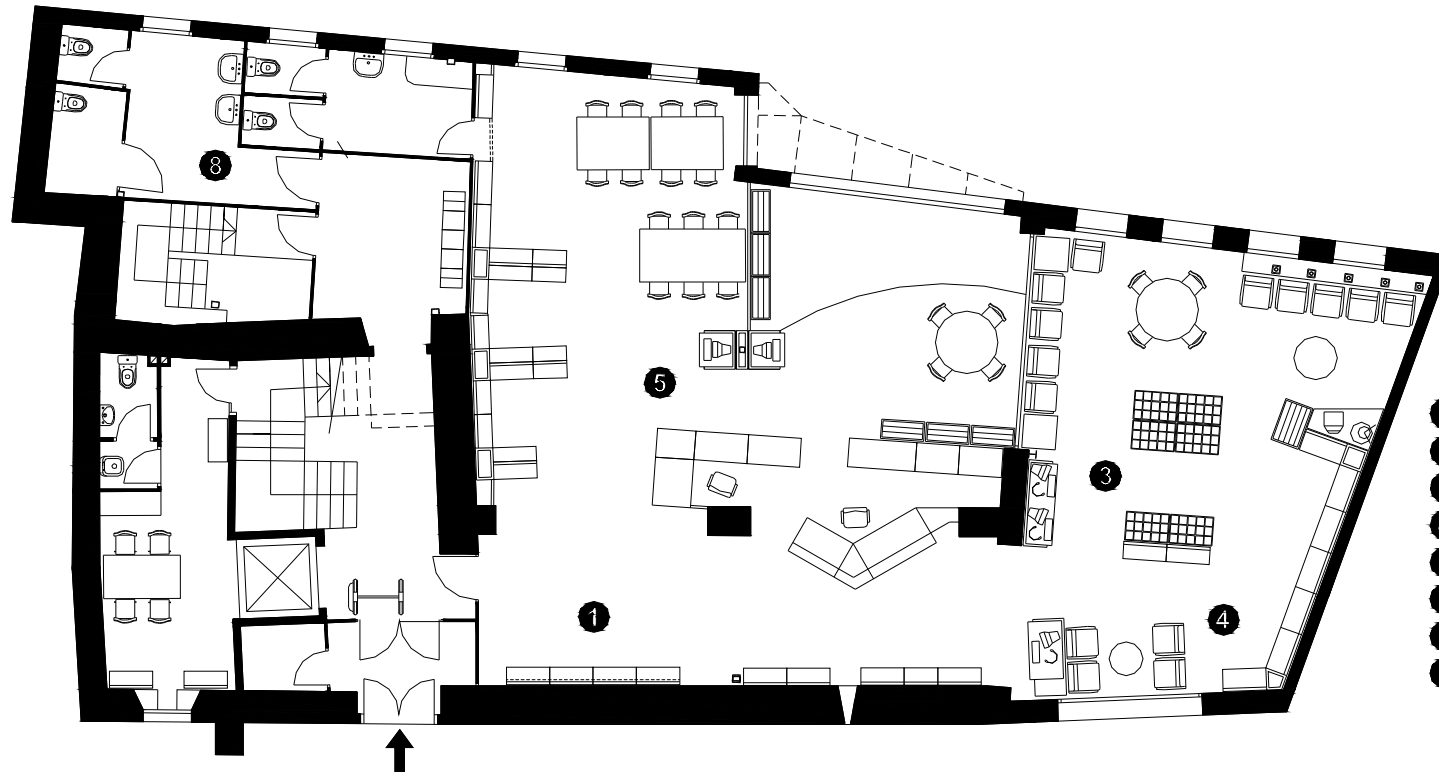

BIBLIOTECA FREDERIC ALFONSO I ORFILA SENTMENAT

Superfície Útil:

554 m²

Superfície Construïda:

738 m²

Arquitectes:

Josep M.^a Masagué

- ① Àrea d'accés
- ② Àrea d'informació i fons general
- ③ Àrea de música i imatge
- ④ Àrea de diaris i revistes
- ⑤ Àrea d'informació i fons infantil
- ⑥ Espai de treball intern
- ⑦ Magatzem logistic
- ⑧ Sanitaris

Planta Inferior

- 1 Àrea d'accés
- 2 Àrea d'informació i fons general
- 3 Àrea de música i imatge
- 4 Àrea de diaris i revistes
- 5 Àrea d'informació i fons infantil
- 6 Espai de treball intern
- 7 Magatzem logístic
- 8 Sanitaris

Planta Accés

- 1 Àrea d'accés
- 2 Àrea d'informació i fons general
- 3 Àrea de música i imatge
- 4 Àrea de diaris i revistes
- 5 Àrea d'informació i fons infantil
- 6 Espai de treball intern
- 7 Magatzem logístic
- 8 Sanitaris