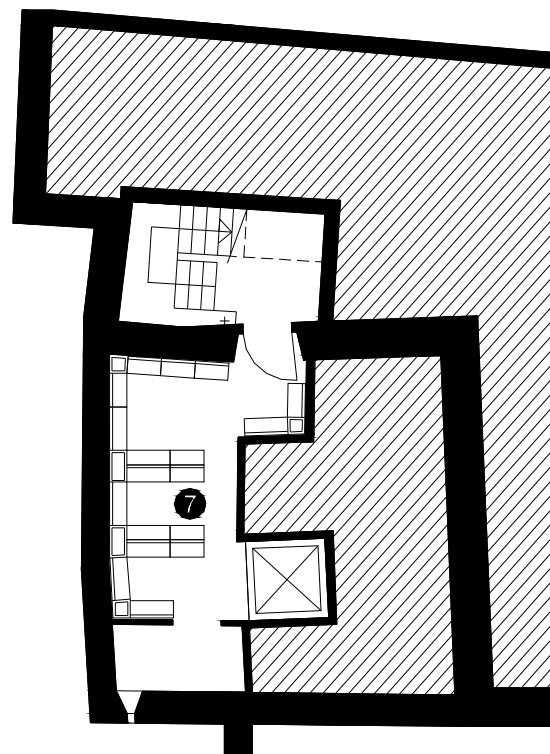

BIBLIOTECA FREDERIC ALFONSO I ORFILA SENTMENAT

Superfície Útil:

554 m²

Superfície Construïda:

738 m²

Arquitectes:

Josep M.^a Masagué

- ① Àrea d'accés
- ② Àrea d'informació i fons general
- ③ Àrea de música i imatge
- ④ Àrea de diaris i revistes
- ⑤ Àrea d'informació i fons infantil
- ⑥ Espai de treball intern
- ⑦ Magatzem logistic
- ⑧ Sanitaris

Planta Inferior

- 1 Àrea d'accés
- 2 Àrea d'informació i fons general
- 3 Àrea de música i imatge
- 4 Àrea de diaris i revistes
- 5 Àrea d'informació i fons infantil
- 6 Espai de treball intern
- 7 Magatzem logístic
- 8 Sanitaris

Planta Accés

- 1 Àrea d'accés
- 2 Àrea d'informació i fons general
- 3 Àrea de música i imatge
- 4 Àrea de diaris i revistes
- 5 Àrea d'informació i fons infantil
- 6 Espai de treball intern
- 7 Magatzem logístic
- 8 Sanitaris