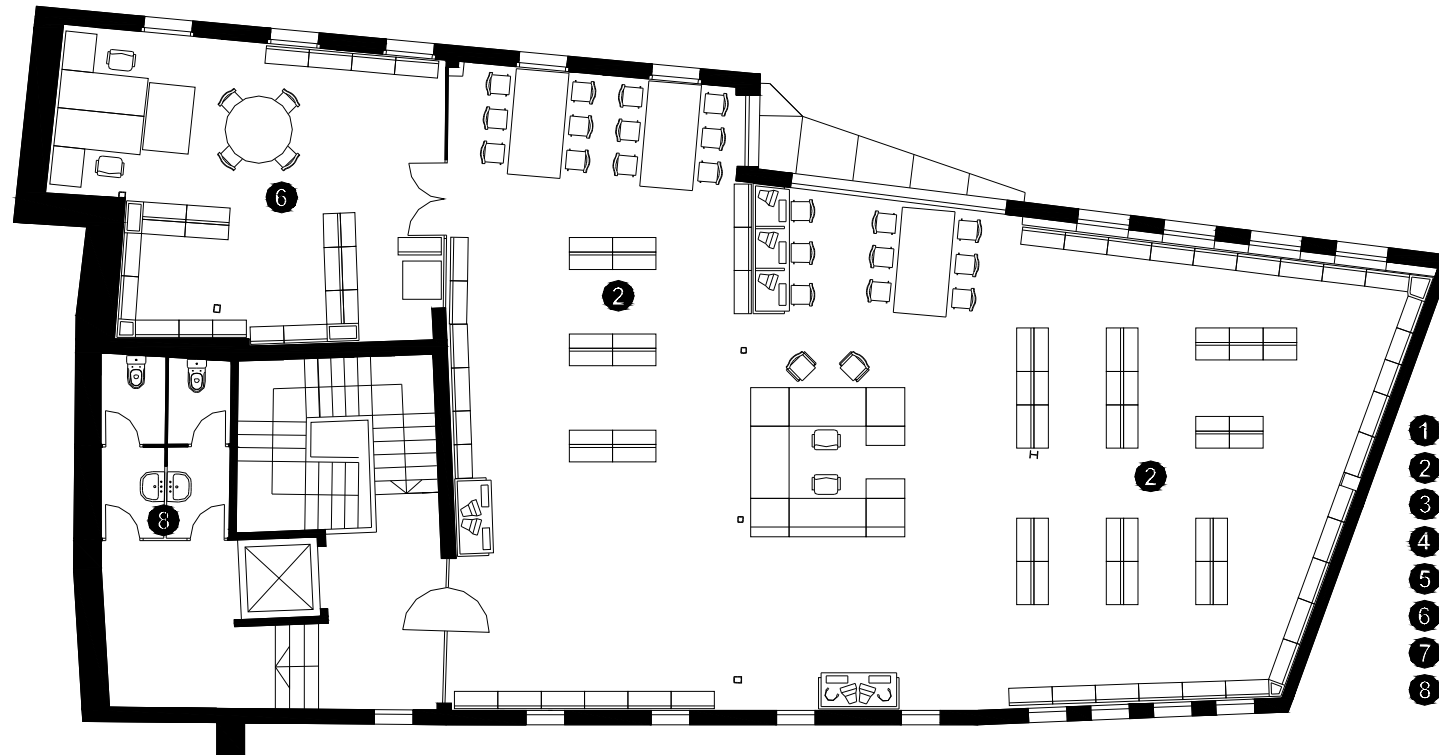

BIBLIOTECA FREDERIC ALFONSO I ORFILA SENTMENAT

Superfície Útil:

554 m²

Superfície Construïda:

738 m²

Arquitectes:

Josep M.^a Masagué

- ① Àrea d'accés
- ② Àrea d'informació i fons general
- ③ Àrea de música i imatge
- ④ Àrea de diaris i revistes
- ⑤ Àrea d'informació i fons infantil
- ⑥ Espai de treball intern
- ⑦ Magatzem logistic
- ⑧ Sanitaris

Planta Inferior

- 1 Àrea d'accés
- 2 Àrea d'informació i fons general
- 3 Àrea de música i imatge
- 4 Àrea de diaris i revistes
- 5 Àrea d'informació i fons infantil
- 6 Espai de treball intern
- 7 Magatzem logístic
- 8 Sanitaris

Planta Accés

- 1 Àrea d'accés
- 2 Àrea d'informació i fons general
- 3 Àrea de música i imatge
- 4 Àrea de diaris i revistes
- 5 Àrea d'informació i fons infantil
- 6 Espai de treball intern
- 7 Magatzem logístic
- 8 Sanitaris