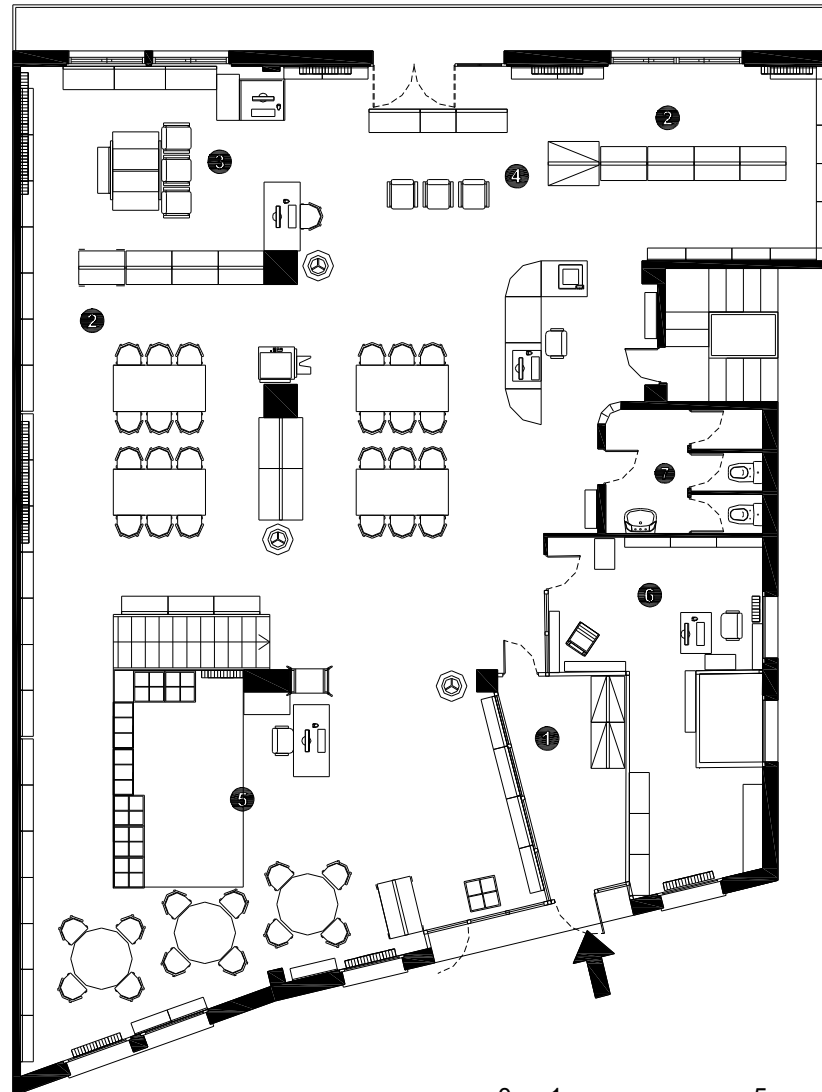

BIBLIOTECA DE SÚRIA SÚRIA

Superfície Útil:
276 m²

Superfície Construïda:
310 m²

- ① Àrea d'accés
- ② Àrea d'informació i fons general
- ③ Àrea de música i imatge
- ④ Àrea de diaris i revistes
- ⑤ Àrea d'informació i fons infantil
- ⑥ Espai de treball intern
- ⑦ Sanitaris