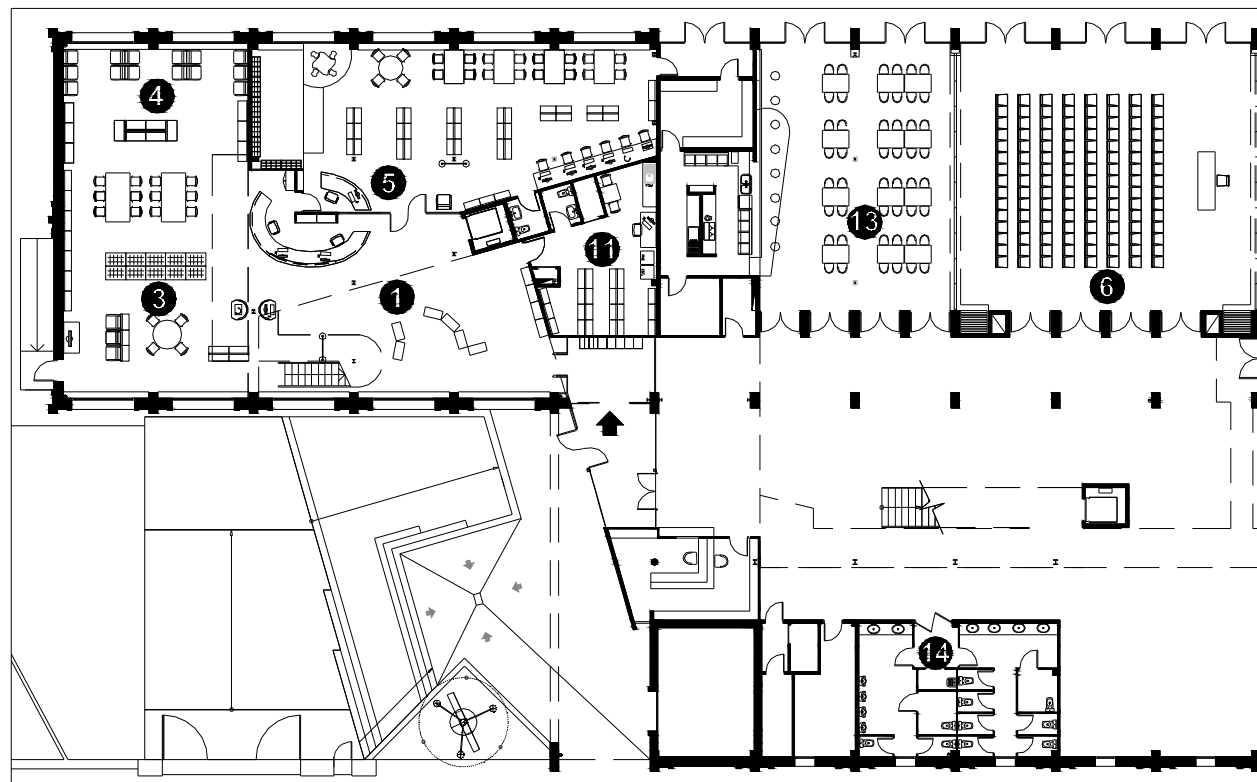

## **BIBLIOTECA ANTONI PLADEVALL I FONT TARADELL**

- **Superfície Útil:**  
1036 m<sup>2</sup>
- **Superfície Construïda:**  
1128 m<sup>2</sup>
- **Arquitectes:**  
Àngel Biurrun

- 1 Àrea d'accés
- 2 Àrea d'informació i fons general
- 3 Àrea de música i imatge
- 4 Àrea de diaris i revistes
- 5 Àrea d'informació i fons infantil
- 6 Espai polivalent
- 7 Espai de suport
- 8 Arxiu fotogràfic
- 9 Fons especial
- 10 Fons Antoni Pladevall
- 11 Espai de treball intern
- 12 Despatx de direcció
- 13 Bar
- 14 Sanitaris

PLANTA ACCÉS

- 1 Àrea d'accés
- 2 Àrea d'informació i fons general
- 3 Àrea de música i imatge
- 4 Àrea de diaris i revistes
- 5 Àrea d'informació i fons infantil
- 6 Espai polivalent
- 7 Espai de suport
- 8 Arxiu fotogràfic
- 9 Fons especial
- 10 Fons Antoni Pladevall
- 11 Espai de treball intern
- 12 Despatx de direcció
- 13 Bar
- 14 Sanitaris

PLANTA SUPERIOR