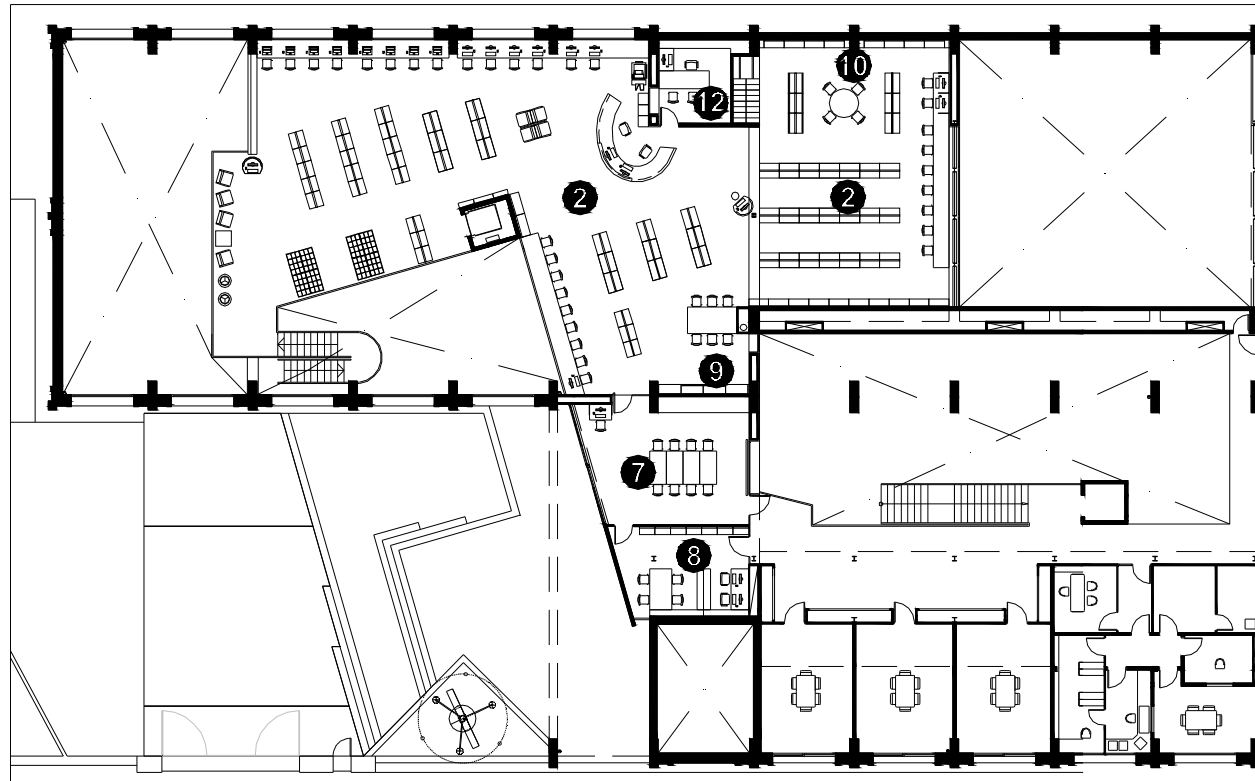

## **BIBLIOTECA ANTONI PLADEVALL I FONT TARADELL**

- **Superfície Útil:**  
1036 m<sup>2</sup>
- **Superfície Construïda:**  
1128 m<sup>2</sup>
- **Arquitectes:**  
Àngel Biurrun

- 1 Àrea d'accés
- 2 Àrea d'informació i fons general
- 3 Àrea de música i imatge
- 4 Àrea de diaris i revistes
- 5 Àrea d'informació i fons infantil
- 6 Espai polivalent
- 7 Espai de suport
- 8 Arxiu fotogràfic
- 9 Fons especial
- 10 Fons Antoni Pladevall
- 11 Espai de treball intern
- 12 Despatx de direcció
- 13 Bar
- 14 Sanitaris

PLANTA ACCÉS

- 1 Àrea d'accés
- 2 Àrea d'informació i fons general
- 3 Àrea de música i imatge
- 4 Àrea de diaris i revistes
- 5 Àrea d'informació i fons infantil
- 6 Espai polivalent
- 7 Espai de suport
- 8 Arxiu fotogràfic
- 9 Fons especial
- 10 Fons Antoni Pladevall
- 11 Espai de treball intern
- 12 Despatx de direcció
- 13 Bar
- 14 Sanitaris

PLANTA SUPERIOR