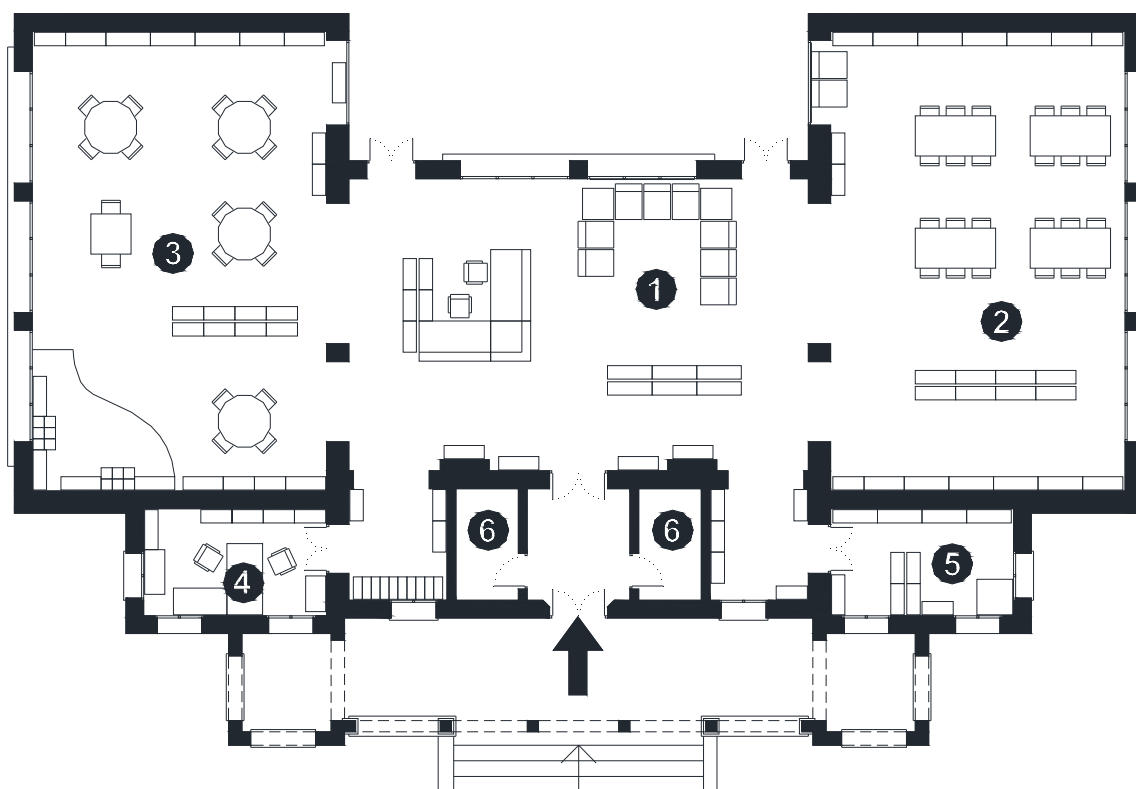

BIBLIOTECA CATERINA FIGUERAS TONA

Superfície Útil:

350 m²

Superfície Construïda:

415 m²

Arquitectes:

Josep M. Claparols

- 1 Revistes i Música
- 2 Àrea General
- 3 Àrea Infantil
- 4 Despatx
- 5 Magatzem
- 6 Sanitaris