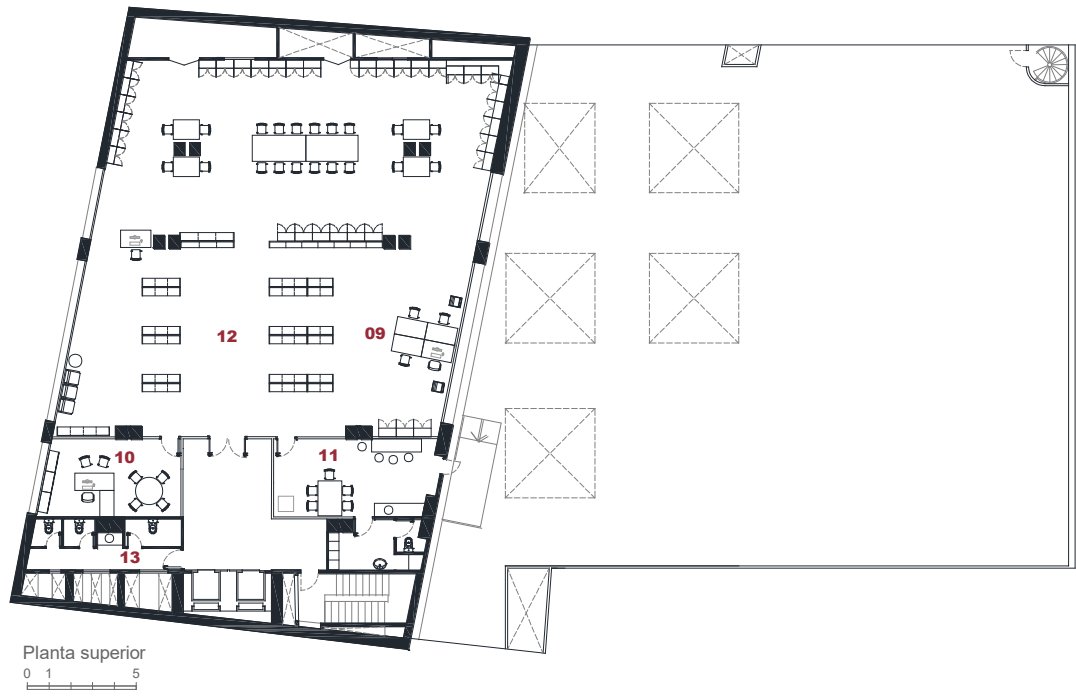

# Biblioteca Popular Mataró

Superfície útil: 1.494 m<sup>2</sup>  
Superfície construïda: 1.719 m<sup>2</sup>

Planta accés  
0 1 5

- 01 Àrea d'accés
- 02 Àrea de fons general
- 03 Àrea de música i imatge
- 04 Àrea de diaris i revistes
- 05 Àrea infantil
- 06 Espai polivalent
- 07 Espai de suport
- 08 Espai de formació
- 09 Espai de treball intern
- 10 Despatx de direcció
- 11 Espai de descans de personal
- 12 Dipòsit documental
- 13 Sanitaris

- 01** Àrea d'accés
- 02** Àrea de fons general
- 03** Àrea de música i imatge
- 04** Àrea de diaris i revistes
- 05** Àrea infantil
- 06** Espai polivalent
- 07** Espai de suport
- 08** Espai de formació
- 09** Espai de treball intern
- 10** Despax de direcció
- 11** Espai de descans de personal
- 12** Dipòsit documental
- 13** Sanitaris