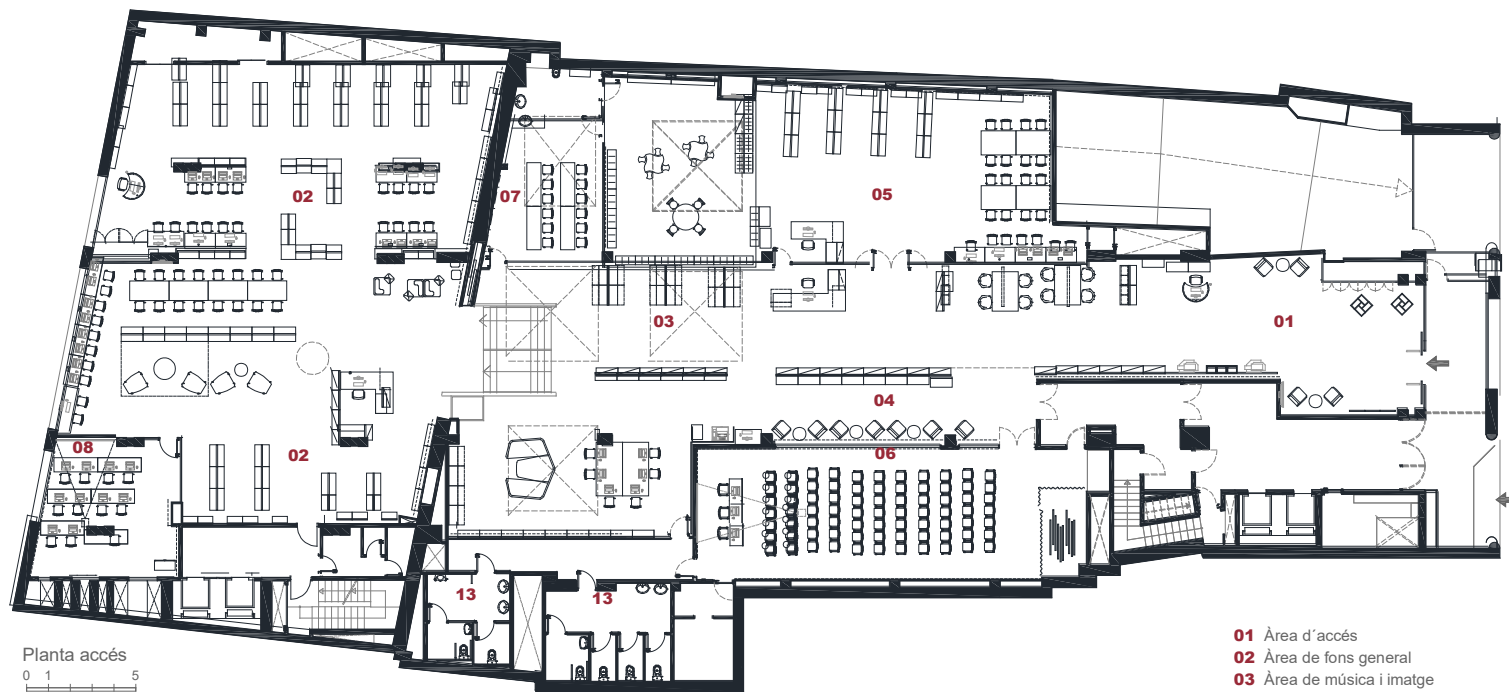

# Biblioteca Popular Mataró

Superfície útil: 1.494 m<sup>2</sup>  
Superfície construïda: 1.719 m<sup>2</sup>

Planta accés  
0 1 5

- 01 Àrea d'accés
- 02 Àrea de fons general
- 03 Àrea de música i imatge
- 04 Àrea de diaris i revistes
- 05 Àrea infantil
- 06 Espai polivalent
- 07 Espai de suport
- 08 Espai de formació
- 09 Espai de treball intern
- 10 Despatx de direcció
- 11 Espai de descans de personal
- 12 Dipòsit documental
- 13 Sanitaris

- 01** Àrea d'accés
- 02** Àrea de fons general
- 03** Àrea de música i imatge
- 04** Àrea de diaris i revistes
- 05** Àrea infantil
- 06** Espai polivalent
- 07** Espai de suport
- 08** Espai de formació
- 09** Espai de treball intern
- 10** Despax de direcció
- 11** Espai de descans de personal
- 12** Dipòsit documental
- 13** Sanitaris