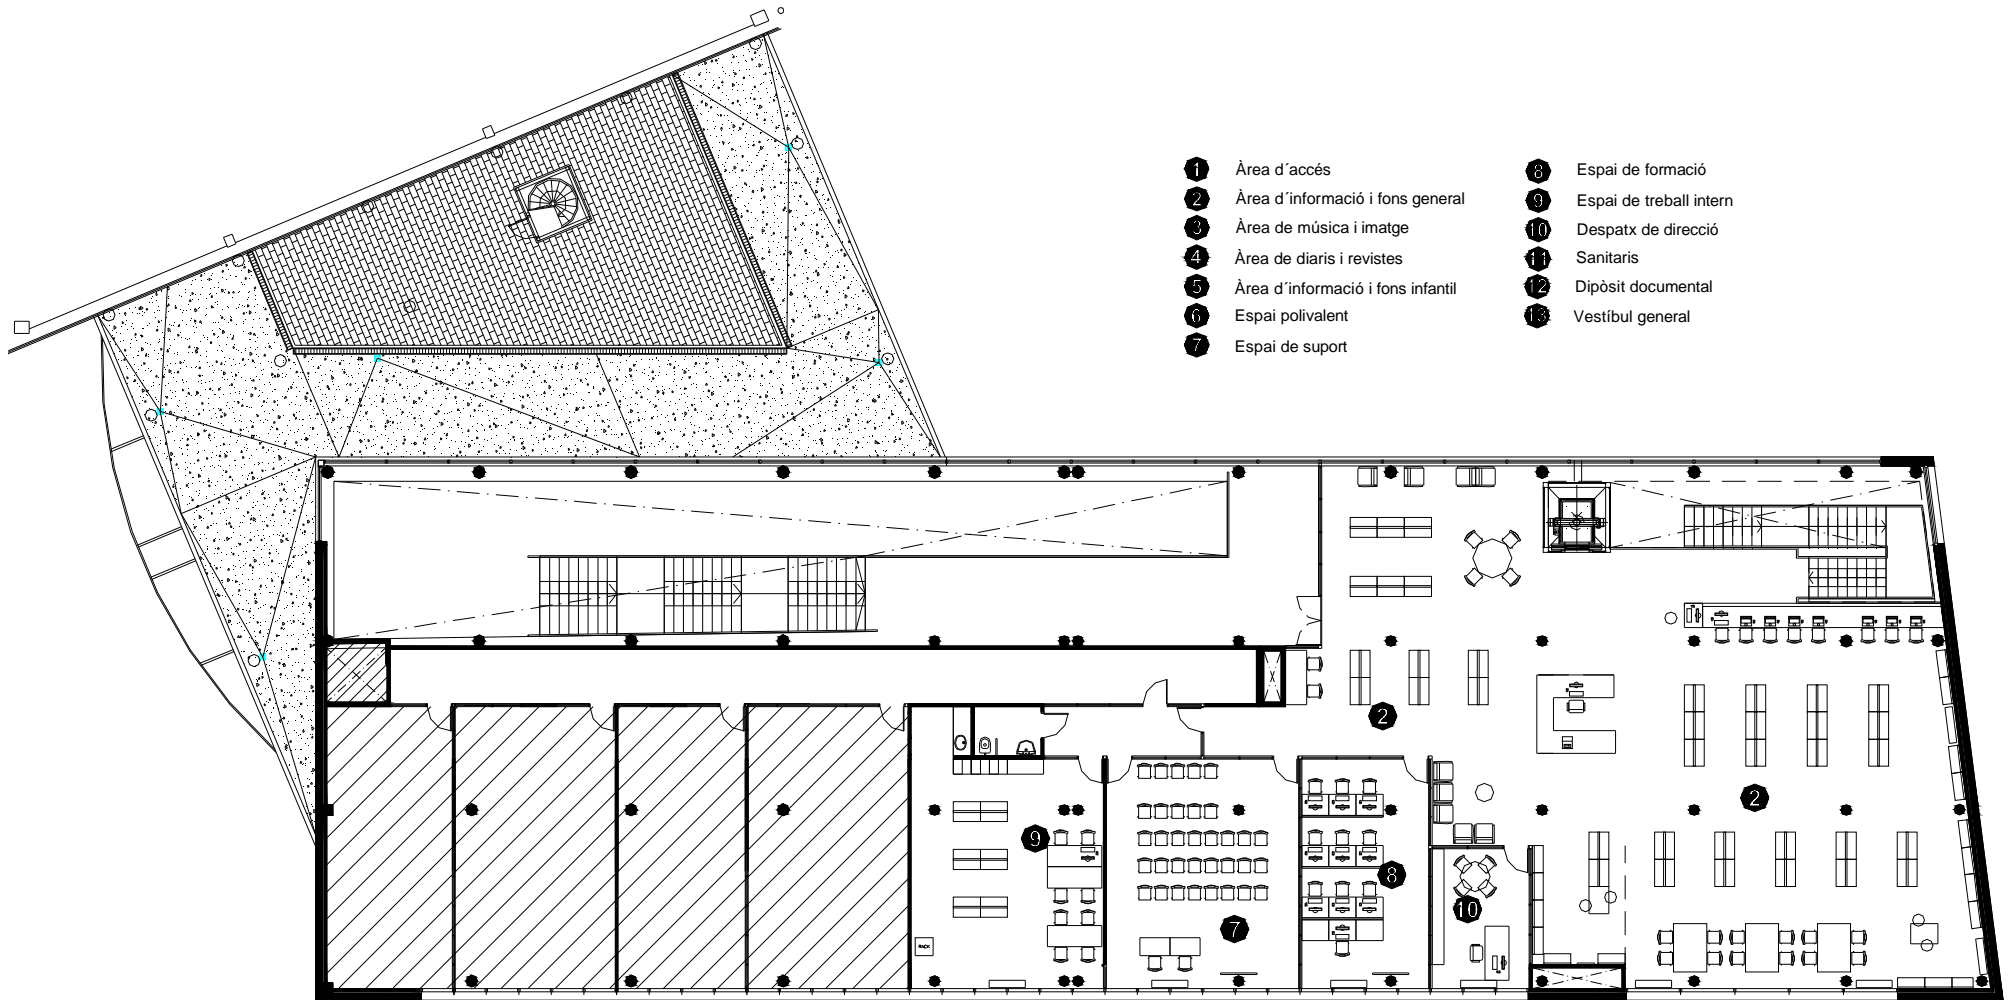

## BIGUES I RIELLS

**Superfície Útil:**  
1.688 m<sup>2</sup>

**Superfície Construïda:**  
2.126 m<sup>2</sup>

**Arquitectes:**  
Joan Jordana (edifici)  
Miquel Ricart (interiors)

PLANTA ACCÉS

PLANTA SUPERIOR