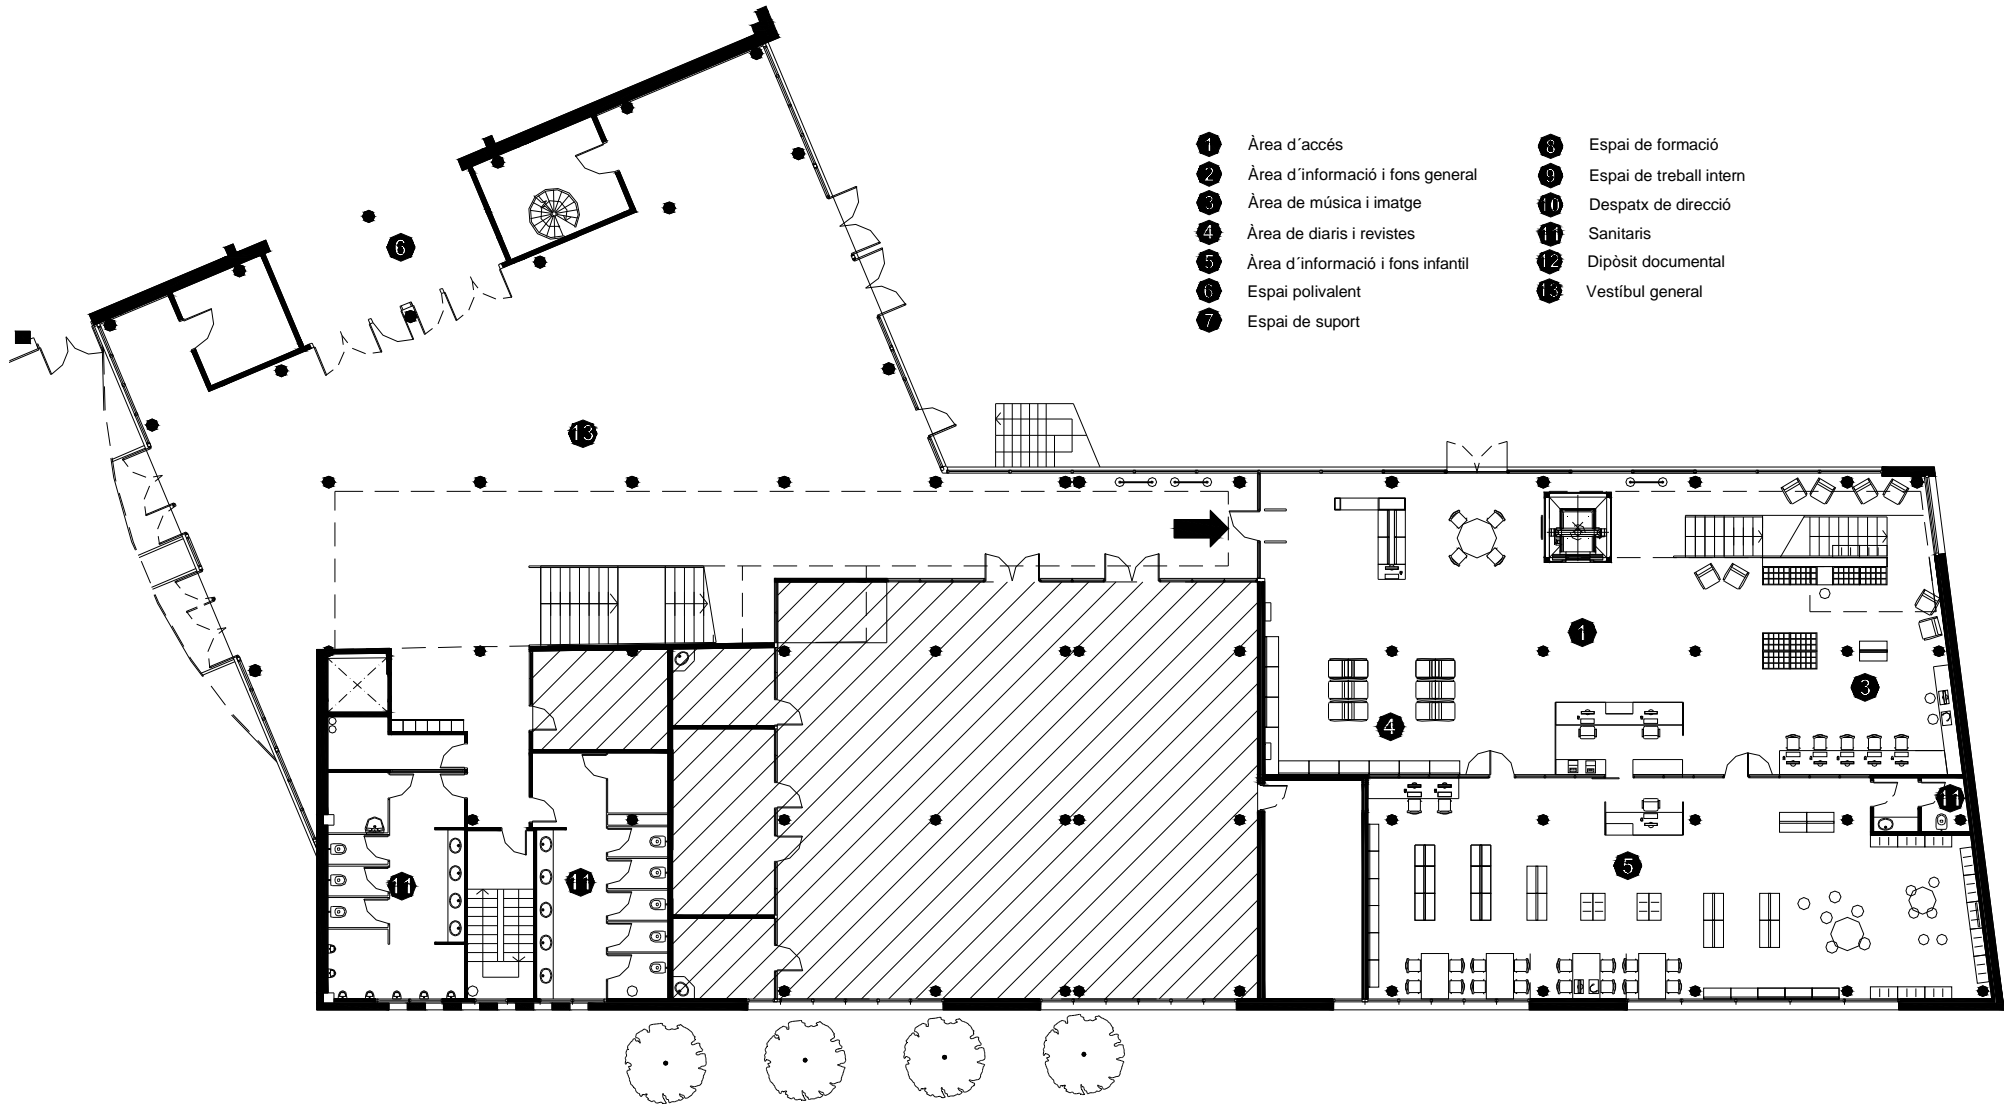

## BIGUES I RIELLS

**Superfície Útil:**  
1.688 m<sup>2</sup>

**Superfície Construïda:**  
2.126 m<sup>2</sup>

**Arquitectes:**  
Joan Jordana (edifici)  
Miquel Ricart (interiors)

PLANTA ACCÉS

PLANTA SUPERIOR